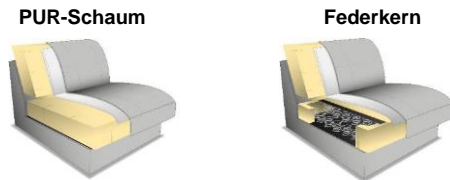

Möbel LETZ

Finden und Wohlfühlen

Typenplan

Bolero-LE23 von Sit & More - Eckgarnitur Variante links kupfer

Wichtiger Hinweis für Sie

Etwaige Hinweise des Herstellers in dieser Produktinformation, die sich auf die Gewährleistung beziehen, haben für Sie keinerlei Bindungswirkung und können von Ihnen ignoriert werden. Ihre gesetzlichen Gewährleistungsrechte als Verbraucher uns gegenüber, als Ihrem Verkäufer, werden dadurch in keiner Weise berührt oder eingeschränkt. Sie können sich wegen aller Mängel jederzeit an uns wenden. Darüber hinaus gehende Herstellergarantien bleiben natürlich unberührt. Dieser Artikel wird hergestellt von sit more Steinpol, Ul. Fabryczna 13, 69-110 Rzepin, Polen, sitandmore@steinpol.com.pl

Möbel Letz GmbH
Am Gewerbepark 11
06895 Zahna-Elster

Tel.: 035383 - 6018 50

Fax.: 035383 - 6018 17

BOLERO-LE23

BOLERO-LE23

- Modellbeschreibung:** Moderne Polstergarnitur, optional mit Funktionen
- Gestell:** Massivholz und Spanplatten
- Polsterung Sitz:** Standard: Wellenunterfederung, PUR-Schaum / alternativ: Federkern - gegen Aufpreis
Hocker nur mit PUR-Schaum lieferbar
Bei fehlender Angabe erfolgt die Lieferung mit PUR-Schaum

- Polsterung Rücken:** Gummigurte, PUR-Schaum, Watteabdeckung / alle Elemente Rücken echt
- Sitztiefe / Sitzhöhe in cm:** Sitztiefe: 61 / Sitzhöhe: 45
- Bezugsvarianten:** Modell nur uni lieferbar
Für Muster- und Cord-Stoffe wird kein Rapport berücksichtigt. Gestreifte und karierte Stoffe nicht möglich.
- Fußvarianten:** Metall in 2 Farbausführungen: schwarz matt und chromfarbig, Höhe 12 cm

- Funktionen:**
- Kopfteilverstellung (KV)**
1 x in Sofas
1 x im Longchair
2 x in der Ottomane
Höhe mit Kopfteilverstellung: 108 cm

- Bett echt (BETT.E)**
Bezug im Stoff der Garnitur
in Sofas
Liegefläche Bett in cm: 2/LC = 126 x 246,
2/Otto = 126 x 180, LC/2/Otto = 126 x 303