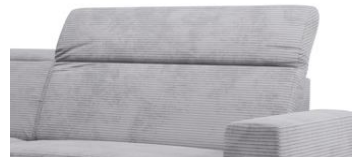

Möbel LETZ

Finden und Wohlfühlen

Typenplan

Bolero-LE23 von Sit & More - Eckgarnitur Variante links kupfer

Wichtiger Hinweis für Sie

Etwaige Hinweise des Herstellers in dieser Produktinformation, die sich auf die Gewährleistung beziehen, haben für Sie keinerlei Bindungswirkung und können von Ihnen ignoriert werden. Ihre gesetzlichen Gewährleistungsrechte als Verbraucher uns gegenüber, als Ihrem Verkäufer, werden dadurch in keiner Weise berührt oder eingeschränkt. Sie können sich wegen aller Mängel jederzeit an uns wenden. Darüber hinaus gehende Herstellergarantien bleiben natürlich unberührt. Dieser Artikel wird hergestellt von sit more Steinpol, Ul. Fabryczna 13, 69-110 Rzepin, Polen, sitandmore@steinpol.com.pl

Möbel Letz GmbH
Am Gewerbepark 11
06895 Zahna-Elster

Tel.: 035383 - 6018 50

Fax.: 035383 - 6018 17

BOLERO-LE23

BOLERO-LE23

- Modellbeschreibung:** Moderne Polstergarnitur, optional mit Funktionen
- Gestell:** Massivholz und Spanplatten
- Polsterung Sitz:** Standard: Wellenunterfederung, PUR-Schaum / alternativ: Federkern - gegen Aufpreis
Hocker nur mit PUR-Schaum lieferbar
Bei fehlender Angabe erfolgt die Lieferung mit PUR-Schaum

- Polsterung Rücken:** Gummigurte, PUR-Schaum, Watteabdeckung / alle Elemente Rücken echt
- Sitztiefe / Sitzhöhe in cm:** Sitztiefe: 61 / Sitzhöhe: 45
- Bezugsvarianten:** Modell nur uni lieferbar
Für Muster- und Cord-Stoffe wird kein Rapport berücksichtigt. Gestreifte und karierte Stoffe nicht möglich.
- Fußvarianten:** Metall in 2 Farbausführungen: schwarz matt und chromfarbig, Höhe 12 cm

- Funktionen:**
- Kopfteilverstellung (KV)**
1 x in Sofas
1 x im Longchair
2 x in der Ottomane
Höhe mit Kopfteilverstellung: 108 cm

- Bett echt (BETT.E)**
Bezug im Stoff der Garnitur
in Sofas
Liegefläche Bett in cm: 2/LC = 126 x 246,
2/Otto = 126 x 180, LC/2/Otto = 126 x 303