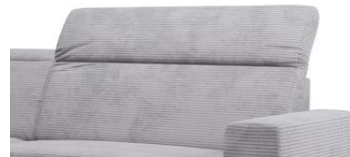

Möbel LETZ

Finden und Wohlfühlen

Typenplan

Bolero-LE23 von Sit & More - Eckgarnitur Variante links kupfer

Wichtiger Hinweis für Sie

Etwaige Hinweise des Herstellers in dieser Produktinformation, die sich auf die Gewährleistung beziehen, haben für Sie keinerlei Bindungswirkung und können von Ihnen ignoriert werden. Ihre gesetzlichen Gewährleistungsrechte als Verbraucher uns gegenüber, als Ihrem Verkäufer, werden dadurch in keiner Weise berührt oder eingeschränkt. Sie können sich wegen aller Mängel jederzeit an uns wenden. Darüber hinaus gehende Herstellergarantien bleiben natürlich unberührt. Dieser Artikel wird hergestellt von Steinpol Central Services Sp.z o.o., Ul. Fabryczna 13, 69-110 Rzepin, Polen, sitandmore@steinpol.com.pl

Möbel Letz GmbH
Am Gewerbepark 11
06895 Zahna-Elster

Tel.: 035383 - 6018 50

Fax.: 035383 - 6018 17

BOLERO-LE23

BOLERO-LE23

- Modellbeschreibung:** Moderne Polstergarnitur, optional mit Funktionen
- Gestell:** Massivholz und Spanplatten
- Polsterung Sitz:** Standard: Wellenunterfederung, PUR-Schaum / alternativ: Federkern - gegen Aufpreis
Hocker nur mit PUR-Schaum lieferbar
Bei fehlender Angabe erfolgt die Lieferung mit PUR-Schaum

- Polsterung Rücken:** Gummigurte, PUR-Schaum, Watteabdeckung / alle Elemente Rücken echt
- Sitztiefe / Sitzhöhe in cm:** Sitztiefe: 61 / Sitzhöhe: 45
- Bezugsvarianten:** Modell nur uni lieferbar
Für Muster- und Cord-Stoffe wird kein Rapport berücksichtigt. Gestreifte und karierte Stoffe nicht möglich.
- Fußvarianten:** Metall in 2 Farbausführungen: schwarz matt und chromfarbig, Höhe 12 cm

- Funktionen:**
- Kopfteilverstellung (KV)**
1 x in Sofas
1 x im Longchair
2 x in der Ottomane
Höhe mit Kopfteilverstellung: 108 cm

- Bett echt (BETT.E)**
Bezug im Stoff der Garnitur
in Sofas
Liegefläche Bett in cm: 2/LC = 126 x 246,
2/Otto = 126 x 180, LC/2/Otto = 126 x 303