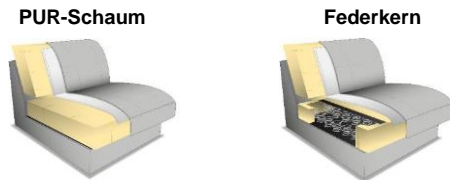

Möbel LETZ

Finden und Wohlfühlen

Typenplan

Bolero-LE23 von Sit & More - Eckgarnitur Variante links kupfer

Wichtiger Hinweis für Sie

Etwaige Hinweise des Herstellers in dieser Produktinformation, die sich auf die Gewährleistung beziehen, haben für Sie keinerlei Bindungswirkung und können von Ihnen ignoriert werden. Ihre gesetzlichen Gewährleistungsrechte als Verbraucher uns gegenüber, als Ihrem Verkäufer, werden dadurch in keiner Weise berührt oder eingeschränkt. Sie können sich wegen aller Mängel jederzeit an uns wenden. Darüber hinaus gehende Herstellergarantien bleiben natürlich unberührt. Dieser Artikel wird hergestellt von Steinpol Central Services Sp.z o.o., Ul. Fabryczna 13, 69-110 Rzepin, Polen, sitandmore@steinpol.com.pl

Möbel Letz GmbH
Am Gewerbepark 11
06895 Zahna-Elster

Tel.: 035383 - 6018 50

Fax.: 035383 - 6018 17

BOLERO-LE23

BOLERO-LE23

- Modellbeschreibung:** Moderne Polstergarnitur, optional mit Funktionen
- Gestell:** Massivholz und Spanplatten
- Polsterung Sitz:** Standard: Wellenunterfederung, PUR-Schaum / alternativ: Federkern - gegen Aufpreis
Hocker nur mit PUR-Schaum lieferbar
Bei fehlender Angabe erfolgt die Lieferung mit PUR-Schaum

- Polsterung Rücken:** Gummigurte, PUR-Schaum, Watteabdeckung / alle Elemente Rücken echt
- Sitztiefe / Sitzhöhe in cm:** Sitztiefe: 61 / Sitzhöhe: 45
- Bezugsvarianten:** Modell nur uni lieferbar
Für Muster- und Cord-Stoffe wird kein Rapport berücksichtigt. Gestreifte und karierte Stoffe nicht möglich.
- Fußvarianten:** Metall in 2 Farbausführungen: schwarz matt und chromfarbig, Höhe 12 cm

- Funktionen:**
- Kopfteilverstellung (KV)**
1 x in Sofas
1 x im Longchair
2 x in der Ottomane
Höhe mit Kopfteilverstellung: 108 cm

- Bett echt (BETT.E)**
Bezug im Stoff der Garnitur
in Sofas
Liegefläche Bett in cm: 2/LC = 126 x 246,
2/Otto = 126 x 180, LC/2/Otto = 126 x 303