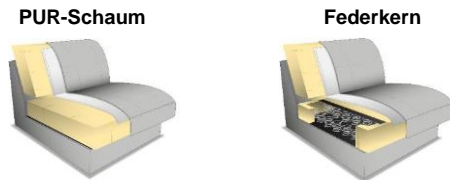

## Typenplan

Bolero-LE23 von Sit & More - Eckgarnitur Variante rechts kupfer

# BOLERO-LE23

- Modellbeschreibung:** Moderne Polstergarnitur, optional mit Funktionen
- Gestell:** Massivholz und Spanplatten
- Polsterung Sitz:** Standard: Wellenunterfederung, PUR-Schaum / alternativ: Federkern - gegen Aufpreis  
Hocker nur mit PUR-Schaum lieferbar  
**Bei fehlender Angabe erfolgt die Lieferung mit PUR-Schaum**

- Polsterung Rücken:** Gummigurte, PUR-Schaum, Watteabdeckung / alle Elemente Rücken echt
- Sitztiefe / Sitzhöhe in cm:** Sitztiefe: 61 / Sitzhöhe: 45
- Bezugsvarianten:** Modell nur uni lieferbar  
Für Muster- und Cord-Stoffe wird kein Rapport berücksichtigt. Gestreifte und karierte Stoffe nicht möglich.
- Fußvarianten:** Metall in 2 Farbausführungen: schwarz matt und chromfarbig, Höhe 12 cm