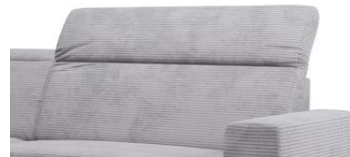

1. **Bett echt (BETT.E)**
   Bezug im Stoff der Garnitur
   in Sofas
   Liegefläche Bett in cm: 2/LC = 126 x 246,
   2/Otto = 126 x 180, LC/2/Otto = 126 x 303