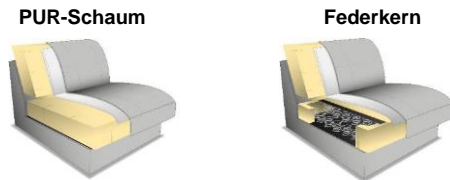

Möbel LETZ

Finden und Wohlfühlen

Typenplan

Bolero-LE23 von Sit & More - Polsterecke Variante links hellgrau

Wichtiger Hinweis für Sie

Etwaige Hinweise des Herstellers in dieser Produktinformation, die sich auf die Gewährleistung beziehen, haben für Sie keinerlei Bindungswirkung und können von Ihnen ignoriert werden. Ihre gesetzlichen Gewährleistungsrechte als Verbraucher uns gegenüber, als Ihrem Verkäufer, werden dadurch in keiner Weise berührt oder eingeschränkt. Sie können sich wegen aller Mängel jederzeit an uns wenden. Darüber hinaus gehende Herstellergarantien bleiben natürlich unberührt. Dieser Artikel wird hergestellt von sit more Steinpol, Ul. Fabryczna 13, 69-110 Rzepin, Polen, sitandmore@steinpol.com.pl

Möbel Letz GmbH
Am Gewerbepark 11
06895 Zahna-Elster

Tel.: 035383 - 6018 50

Fax.: 035383 - 6018 17

BOLERO-LE23

BOLERO-LE23

- Modellbeschreibung:** Moderne Polstergarnitur, optional mit Funktionen
- Gestell:** Massivholz und Spanplatten
- Polsterung Sitz:** Standard: Wellenunterfederung, PUR-Schaum / alternativ: Federkern - gegen Aufpreis
Hocker nur mit PUR-Schaum lieferbar
Bei fehlender Angabe erfolgt die Lieferung mit PUR-Schaum

- Polsterung Rücken:** Gummigurte, PUR-Schaum, Watteabdeckung / alle Elemente Rücken echt
- Sitztiefe / Sitzhöhe in cm:** Sitztiefe: 61 / Sitzhöhe: 45
- Bezugsvarianten:** Modell nur uni lieferbar
Für Muster- und Cord-Stoffe wird kein Rapport berücksichtigt. Gestreifte und karierte Stoffe nicht möglich.
- Fußvarianten:** Metall in 2 Farbausführungen: schwarz matt und chromfarbig, Höhe 12 cm

- Funktionen:**
- Kopfteilverstellung (KV)**
1 x in Sofas
1 x im Longchair
2 x in der Ottomane
Höhe mit Kopfteilverstellung: 108 cm

- Bett echt (BETT.E)**
Bezug im Stoff der Garnitur
in Sofas
Liegefläche Bett in cm: 2/LC = 126 x 246,
2/Otto = 126 x 180, LC/2/Otto = 126 x 303