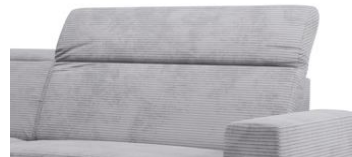

PUR-Schaum

Federkern

- Polsterung Rücken:** Gummigurte, PUR-Schaum, Watteabdeckung / alle Elemente Rücken echt
- Sitztiefe / Sitzhöhe in cm:** Sitztiefe: 61 / Sitzhöhe: 45
- Bezugsvarianten:** Modell nur uni lieferbar
Für Muster- und Cord-Stoffe wird kein Rapport berücksichtigt. Gestreifte und karierte Stoffe nicht möglich.
- Fußvarianten:** Metall in 2 Farbausführungen: schwarz matt und chromfarbig, Höhe 12 cm

- Funktionen:**
- Kopfteilverstellung (KV)**
1 x in Sofas
1 x im Longchair
2 x in der Ottomane
Höhe mit Kopfteilverstellung: 108 cm

- Bett echt (BETT.E)**
Bezug im Stoff der Garnitur
in Sofas
Liegefläche Bett in cm: 2/LC = 126 x 246,
2/Otto = 126 x 180, LC/2/Otto = 126 x 303