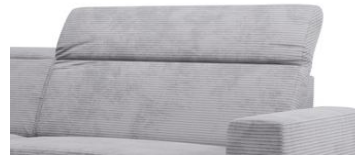

- Modellbeschreibung:** Moderne Polstergarnitur, optional mit Funktionen
- Gestell:** Massivholz und Spanplatten
- Polsterung Sitz:** Standard: Wellenunterfederung, PUR-Schaum / alternativ: Federkern - gegen Aufpreis
Hocker nur mit PUR-Schaum lieferbar
Bei fehlender Angabe erfolgt die Lieferung mit PUR-Schaum

PUR-Schaum

Federkern

- Polsterung Rücken:** Gummigurte, PUR-Schaum, Watteabdeckung / alle Elemente Rücken echt
- Sitztiefe / Sitzhöhe in cm:** Sitztiefe: 61 / Sitzhöhe: 45
- Bezugsvarianten:** Modell nur uni lieferbar
Für Muster- und Cord-Stoffe wird kein Rapport berücksichtigt
- Fußvarianten:** Metall in 2 Farbausführungen: schwarz matt und chromfarbig, Höhe 12 cm

Funktionen:

Kopfteilverstellung (KV)

- 1 x in Sofas
- 1 x im Longchair
- 2 x in der Ottomane
- Höhe mit Kopfteilverstellung: 108 cm

Bett echt (BETT.E)

- Bezug im Stoff der Garnitur
- in Sofas
- Liegefläche Bett in cm: 2/LC = 126 x 246,
- 2/Otto = 126 x 180, LC/2/Otto = 126 x 303