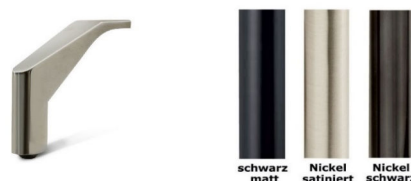

Var. 1  
Breite: 24 cm

Var. 2  
Breite: 20 cm

Var. 3  
Breite: 19 cm

Var. 4  
Breite: 24 cm  
(nur mit Fuß-Var.3)

- Fußvarianten:**  
**Variante 1**

Holzfuß, Fußhöhe: 9 cm  
Buche massiv in 7 Farbausführungen: weiß, weiß antik, natur, eichefarbig, antik, wenge, schwarz  
Eiche massiv in 2 Farbausführungen (Aufpreis): bianco und geölt

- Variante 2**

Metall (**Aufpreis**) in gebürstet und schwarz matt, Fußhöhe: 9 cm

- Variante 3**

Metall in 3 Farbausführungen: schwarz matt, Nickel satiniert und Nickel schwarz, Fußhöhe: 12 cm  
**Nur mit Armteilvariante 4 lieferbar**