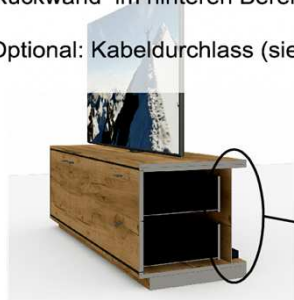

Ausführung

Korpus

- Salzkammergut Alteiche natur gebürstet

Akzent

- Kristallgranit (Echter alpiner Feinstein in sägerauer Struktur)

- Spalholz

Kabelstaufach

- Kabelstaufach für optimale Unterbringung sämtlicher Anschlussleitungen. Realisiert durch ausreichend zurückspringende Rückwand im hinteren Bereich des TV-Unterteils.
- Optional: Kabeldurchlass (siehe Zubehör)