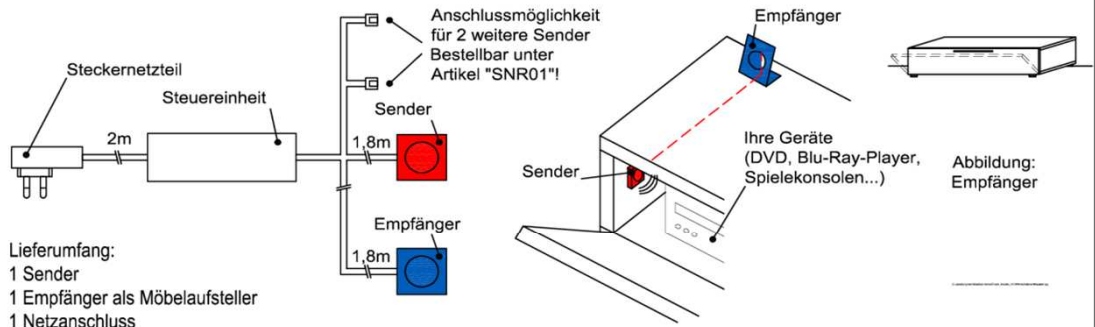

IR- Repeater (Funkübertragungs-Set)

Der Infrarot-Repeater ermöglicht Ihnen bei geschlossener Möbelklappe die dahinter stehenden Geräte anzusteuern.

Funktion:
Das Infrarot-Signal Ihrer Fernbedienung wird vom Empfänger aufgenommen und über den Sender in das jeweilige Möbelfach an Ihre Geräte weitergeleitet.

Anwendung:
Signalweiterleitung für Fernseher, HiFi-Anlagen, Spielekonsolen, DVD- & Blu-Ray-Player!

Lieferumfang:
1 Sender
1 Empfänger als Möbelaufsteller
1 Netzanschluss

Best.Nr.:

IR01

Pr.1:

IR- Repeater Zusatzsender

1 Sender

Zusatzsender für die Signalübertragung in weiteren Multimediafächern!

Best.Nr.:

SNR01

Pr.1:

Schubkasten Einteilungsset

1 paar Glasteiler für 3 Fächer

Hinweis:

Glasteiler in der Schubkastenbreite variabel einbaubar

Bestellhinweis
Bitte betreffende Type und Schub angeben!

Best.Nr.:

SE02

Pr.1:

Couchtische

- Holztischplatte
- Fuss mit Graniteinlage

B: 120
T: 70
H: 48

Best.Nr.:

CT120

Pr.1:

B: 80
T: 80
H: 48

CT080

Esszimmertisch

- Holztischplatte FEST
- Fuss mit Graniteinlage

B: 200
T: 95
H: 76

Best.Nr.:

TF200

Pr.1:

B: 180
T: 95
H: 76

TF180

B: 160
T: 95
H: 76

TF160

- Holztischplatte AUSZIEHBAR
- Fuss Graniteinlage

B: 200 - 280
T: 95
H: 76

TA2028

B: 180 - 260
T: 95
H: 76

TA1826

B: 160 - 240
T: 95
H: 76

TA1624