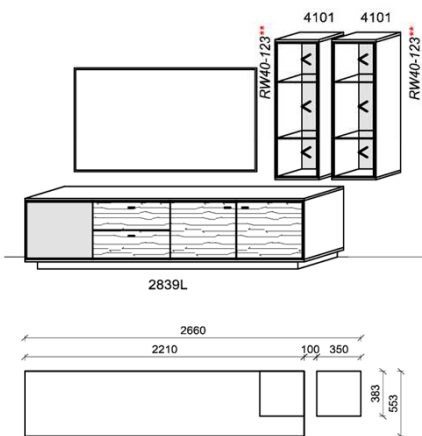

Kombination K002

spiegelseitig zur Abbildung: K902

Stck	Bezeichnung	Bestellnr.	Pr.1
1x	TV-Unterteil	2839L	
2x	Hängeelement	4101	à

K002

spiegelseitig zur Abbildung: K902

Empfohlenes Beleuchtungspaket:

2x	Rückwandbeleuchtung	RW40-123	à
1x	Trafo-Set	TRA30	
1x	Fernsteuerung	FS4	

Optionales Zubehör:

1x	Kabeldurchführung	KD2004