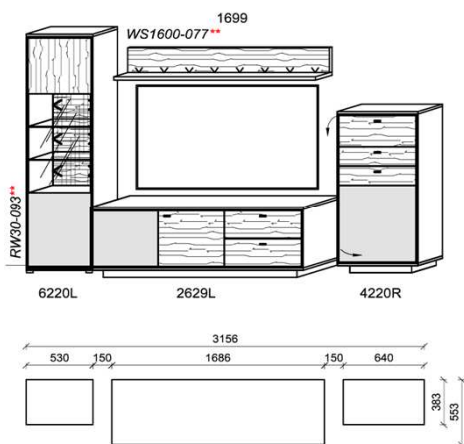

Hinweis

- = Kristallgranit
- = Rückwand Spalholz
- **** = empfohlene Beleuchtung

Kombination K004

spiegelseitig zur Abbildung: K904

B: 315,6
H: 204
T: 55,3
Watt: 17

Stck	Bezeichnung	Bestellnr.	Pr.1
1x	Standelement	6220L	
1x	TV-Unterteil	2629L	
1x	Standelement	4220R	
1x	Wandboard	1699	
		K004	Σ