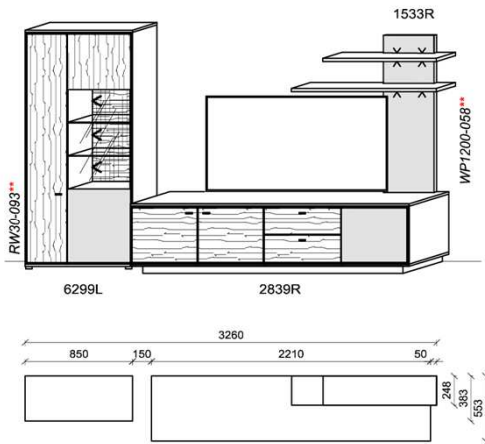

Korpus: Salzkammergut Alteiche natur gebürstet

Hinweis

- = Kristallgranit
- = Front Spalholz
- ** = empfohlene Beleuchtung

Kombination K007

spiegelseitig zur Abbildung: K907

B: 326
H: 204
T: 55,3
Watt: 15,1

Stck	Bezeichnung	Bestellnr.	Pr.1
1x	Standelement	6299L	
1x	TV-Unterteil	2839R	
1x	Wandpaneel	1533R	
		K007	Σ

spiegelseitig zur Abbildung: K907

Empfohlenes Beleuchtungspaket:

1x	Rückwandbeleuchtung	RW30-093	
1x	Panelbeleuchtung	WP1200-058	
1x	Trafo-Set	TRA30	
1x	Fernsteuerung	FS4	

Optionales Zubehör:

1x	Kabeldurchführung	KD2004