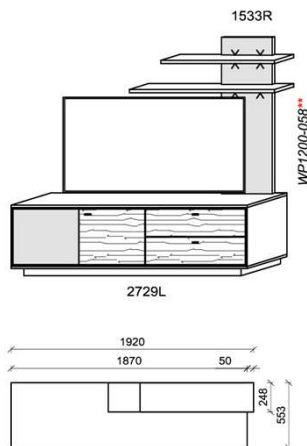

Kombination K009

spiegelseitig zur Abbildung: K909

B: 192
H: 195
T: 55,3
Watt: 5,8

Stck	Bezeichnung	Bestellnr.	Pr.1
1x	TV-Unterteil	2729L	
1x	Wandpaneel	1533R	
		K009	Σ

spiegelseitig zur Abbildung: K909

Empfohlenes Beleuchtungspaket:

1x	Panelbeleuchtung	WP1200-058	
1x	Trafo-Set	TRA15	
1x	Fernsteuerung	FS4	

Optionales Zubehör:

1x	Kabeldurchführung	KD2004