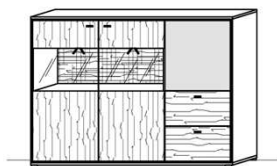

Highboard

3 Türen
2 Schübe

B: 160
T: 38,3
H: 128

Best.Nr.: 5639

Pr.1:

Fachbeleuchtung: FA1100-048 4,8 W

= Summe 4,8 W

Beleuchtung ohne Trafo. Bitte wählen Sie den passenden Trafo unter Beachtung der Wattleistung in der Zubehörliste aus! Optional stehen Ihnen weitere Ausstattungsmöglichkeiten in der Zubehörliste zur Verfügung!