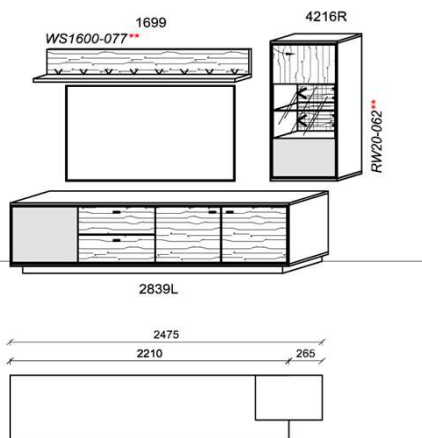

Kombination K006

spiegelseitig zur Abbildung: K906

B: 247,5
H: 195
T: 55,3
Watt: 13,9

Stck	Bezeichnung	Bestellnr.	Pr.1
1x	TV-Unterteil	2839L	
1x	Hängeelement	4216R	
1x	Wandboard	1699	
		K006	

spiegelseitig zur Abbildung: K906