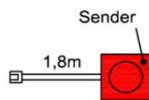

Lieferumfang:
1 Sender
1 Empfänger als Möbelaufsteller
1 Netzanschluss

Best.Nr.:

IR01

Pr.1:

IR- Repeater Zusatzsender

1 Sender

Zusatzsender für die Signalübertragung in weiteren Multimediafächern!

Best.Nr.: