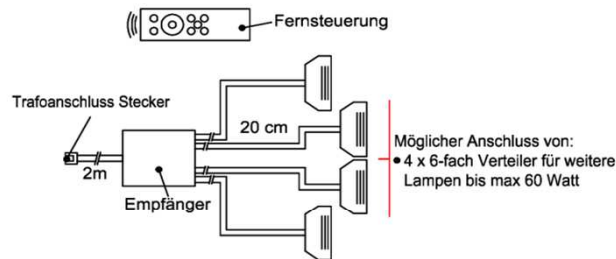

Best.Nr.: **FS4**
Pr.1:

Kabeldurchführung

- 1x Kabeldurchführung für Holzböden
- Durchlassbohrung auf Abdeckplatte hinten mittig!

B: 20,7cm | T: 4,5cm

Bestellhinweis
Bitte TV-Unterteil Type angeben!

Best.Nr.: **KD2004**
Pr.1:

Schubkasten Vollauszug

- 1x Schub Vollauszug für uneingeschränkte Zugriffsmöglichkeit

Bestellhinweis
Bitte betreffende Type und Schub angeben!

Best.Nr.: **SKV01**
Pr.1:

TV Glasaufsatz

Glas wahlweise in Schiefergrau oder Terra getönt.

B: 65 cm
T: 40 cm
H: 12 cm

Glasfarbe
Schiefergrau

Best.Nr.: **0199**
Pr.1:

Glasfarbe
Terra getönt

Best.Nr.: **0188**

Besteckeinsatz

- 1x Besteckeinsatz für Sideboardschubkasten

Wahlweise in zwei Größen:

B: 40,9 cm
T: 30,9 cm
H: 5,0 cm

Best.Nr.: **BE409**
Pr.1:

B: 30,9 cm
T: 30,9 cm
H: 5,0 cm

Best.Nr.: **BE309**