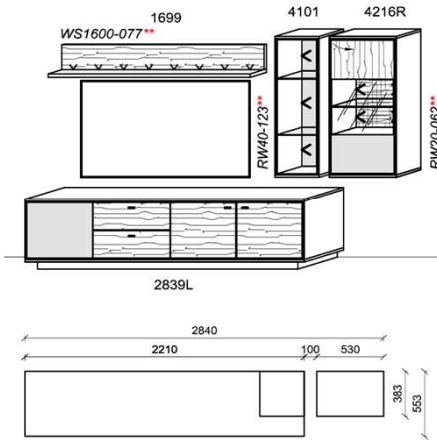

Korpus: Salzkammergut Alteiche natur gebürstet

Hinweis

- = Kristallgranit
- = Rückwand Spalholz
- ****** = empfohlene Beleuchtung

Kombination K001

spiegelseitig zur Abbildung: K901

Stck	Bezeichnung	Bestellnr.	Pr.1
1x	TV-Unterteil	2839L	
1x	Hängeelement	4216R	
1x	Hängeregal	4101	
1x	Wandboard	1699	

K001

spiegelseitig zur Abbildung: K901

Empfohlenes Beleuchtungspaket:

1x	Rückwandbeleuchtung	RW20-062	
1x	Rückwandbeleuchtung	RW40-123	
1x	Wandboardbeleuchtung	WS1600-077	
1x	Trafo-Set	TRA30	
1x	Fernsteuerung	FS4	

Optionales Zubehör:

1x	Kabeldurchführung	KD2004