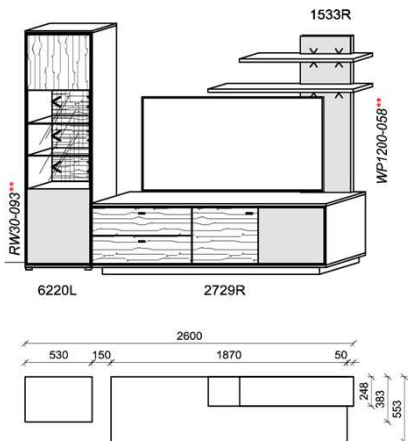

Optionales Zubehör:

1x	Kabeldurchführung	KD2004	
----	-------------------	--------	--

Kombination K008

spiegelseitig zur Abbildung: K908

B: 260
H: 204
T: 55,3
Watt: 15,1

Stck	Bezeichnung	Bestellnr.	Pr.1
1x	Standelement	6299L	
1x	TV-Unterteil	2729R	
1x	Wandpaneel	1533R	
		K008	Σ