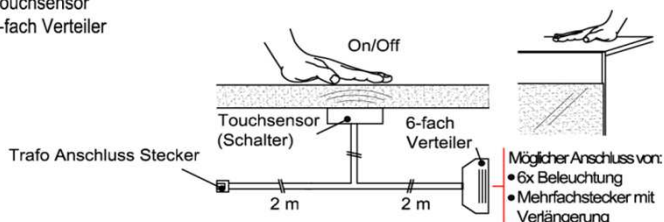

Bestellhinweis
Belastbar bis max. 30 Watt!
Anschluss von max. 1 Trafo!

Best.Nr.: **TSS01**
Pr.1:

Fernsteuerungs-Set (Lichtschaltung)

- 1x Fernsteuerung (4 Kanal)
- 1x Steuereinheit für max 1 Trafo

Warnhinweis:
Belastbar bis max. 60 Watt!