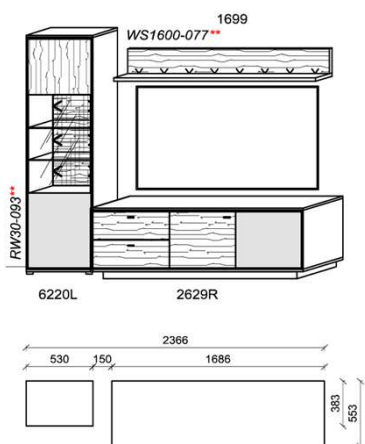

Kombination K005

spiegelseitig zur Abbildung: K905

B: 236,6
H: 204
T: 55,3
Watt: 17

Stck	Bezeichnung	Bestellnr.	Pr.1
1x	Standelement	6220L	
1x	TV-Unterteil	2629R	
1x	Wandboard	1699	
		K005	Σ

spiegelseitig zur Abbildung: K905