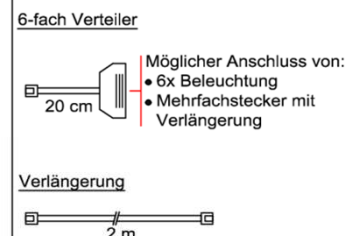

Mehrfachstecker-Set

- 1x 6-fach Verteiler für weitere Beleuchtungen
- 1x 2m Verlängerung

Best.Nr.: **MFV06**
Pr.1:

Touchsensor-Set (Lichtschaltung)

Verdeckter Lichtschalter für komfortables Schalten durch Berühren der Korpusoberfläche!

- 1x Touchsensor
- 1x 6-fach Verteiler