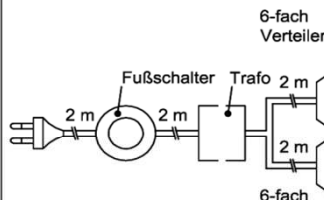

Trafo-Set 60 Watt

- 1x Fußschalter
- 1x Trafo 60 Watt
- 2x 6-fach Verteiler

Best.Nr.: **TRA60**
Pr.: