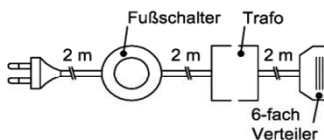

Breite	Watt	Bestellnr.	Pr.1
128 cm	17,8	WB1288-178	

Wandpaneelbeleuchtung

Anschlussleitung 2,0 m lang Energieeffizienzklasse A++

Watt	Bestellnr.	Pr.1
11,4	PS2360-114	
5,8	WP1200-058	

Trafo-Set 15 Watt

- 1x Fußschalter
- 1x Trafo 15 Watt
- 1x 6-fach Verteiler