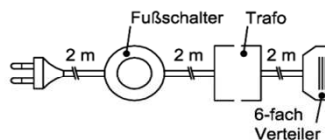

Trafo-Set 30 Watt

- 1x Fußschalter
- 1x Trafo 30 Watt
- 1x 6-fach Verteiler

Best.Nr.: **TRA30**
Pr.: