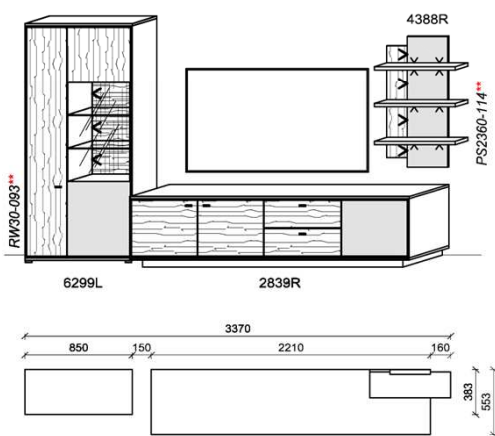

Kombination K003

spiegelseitig zur Abbildung: K903

Stck	Bezeichnung	Bestellnr.	Pr.1
1x	Standelement	6299L	
1x	TV-Unterteil	2839R	
1x	Wandpaneel	4388R	

K003

spiegelseitig zur Abbildung: K903

Empfohlenes Beleuchtungspaket: