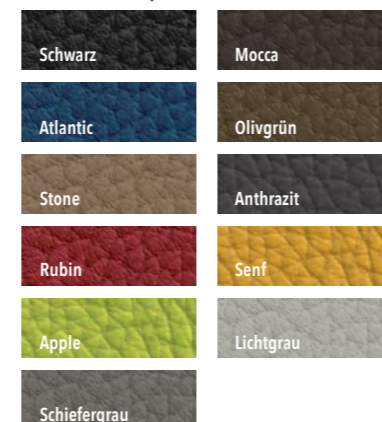

## VALEDA

Werden Sie Fan von MONDO

**MONDO®**

**SPEISEN**

# GENIEßER PLÄTZE

**MONDO VALEDA** ist ein attraktives Stuhlprogramm mit nahezu unbegrenzten Gestaltungsmöglichkeiten. Die Stühle gibt es mit und ohne Armlehnen, optional mit Griff und immer mit bequemem Polsterdoppel im Rücken. Eine Gurt-Federung sorgt für den ausgezeichneten Sitzkomfort. Als Bezug stehen strapazierfähige Microfaserstoffe in vier Farben zur Auswahl sowie ein hochwertiger Webstoff aus 100 % PET-Recycling und farbenfrohe Echtlederbezüge. 11 verschiedene Gestellvarianten in Metall oder Massivholzausführungen bereichern den Gestaltungsspielraum für einen genussvollen Essplatz.

### Echtleder „Napoli“