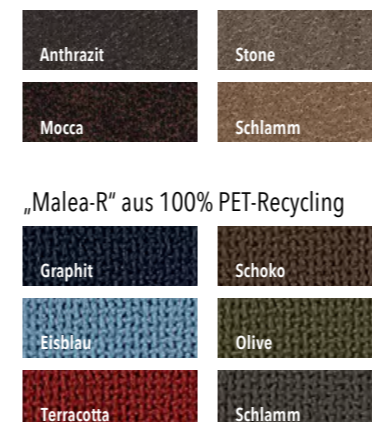

Microfaser „Aberdeen“

Der Bezug „Malea-R“ wird aus recycelten PET-Flaschen hergestellt. So schonen wir unsere natürlichen Ressourcen.

QUALITÄT IM DETAIL

- Sitzpolster mit oder ohne Armlehnen
- optional mit Griff (gegen Mehrpreis)
- Hoher Sitzkomfort durch Gurt-Federung
- Strapazierfähiger Microfaserbezug in vier Farben
- Hochwertiger Webstoff, aus 100% PET-Recycling in sechs Farben
- Farbenfrohe Echtlederbezüge in 11 Farben
- 11 Gestellvarianten
- Gestelle als Schwinger-, 4-Fuß- oder Stativvariante
- Metallgestelle in Edelstahl gebürstet oder Eisen schwarz
- Massivholzgestelle in Kernbuche, Wildeiche, Eiche bianco oder Wild-Nussbaum
- Stativgestelle optional mit 180° Drehfunktion und automatischer Rückholfunktion (gegen Mehrpreis)