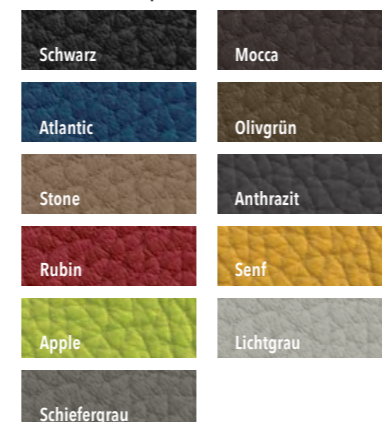

Schwarz

Edelstahl gebürstet

GESTELLAUSFÜHRUNGEN MASSIVHOLZ

Wildeiche

Eiche Bianco

Kernbuche

Wild-Nussbaum

ILLUSTRE GESELLSCHAFT

Modell-, Farb- und Maßabweichungen bleiben vorbehalten. Für Druckfehler übernehmen wir keine Haftung.

Werden Sie Fan von MONDO

VALEDA

MONDO®

SPEISEN

GENIEßER PLÄTZE

MONDO VALEDA ist ein attraktives Stuhlprogramm mit nahezu unbegrenzten Gestaltungsmöglichkeiten. Die Stühle gibt es mit und ohne Armlehnen, optional mit Griff und immer mit bequemem Polsterdoppel im Rücken. Eine Gurt-Federung sorgt für den ausgezeichneten Sitzkomfort. Als Bezug stehen strapazierfähige Microfaserstoffe in vier Farben zur Auswahl sowie ein hochwertiger Webstoff aus 100 % PET-Recycling und farbenfrohe Echtlederbezüge. 11 verschiedene Gestellvarianten in Metall oder Massivholzausführungen bereichern den Gestaltungsspielraum für einen genussvollen Essplatz.

Echtleder „Napoli“

Microfaser „Aberdeen“

Der Bezug „Malea-R“ wird aus recycelten PET-Flaschen hergestellt. So schonen wir unsere natürlichen Ressourcen.

QUALITÄT IM DETAIL

- Sitzpolster mit oder ohne Armlehnen
- optional mit Griff (gegen Mehrpreis)
- Hoher Sitzkomfort durch Gurt-Federung
- Strapazierfähiger Microfaserbezug in vier Farben
- Hochwertiger Webstoff, aus 100% PET-Recycling in sechs Farben
- Farbenfrohe Echtlederbezüge in 11 Farben
- 11 Gestellvarianten
- Gestelle als Schwinger-, 4-Fuß- oder Stativvariante
- Metallgestelle in Edelstahl gebürstet oder Eisen schwarz
- Massivholzgestelle in Kernbuche, Wildeiche, Eiche bianco oder Wild-Nussbaum
- Stativgestelle optional mit 180° Drehfunktion und automatischer Rückholfunktion (gegen Mehrpreis)