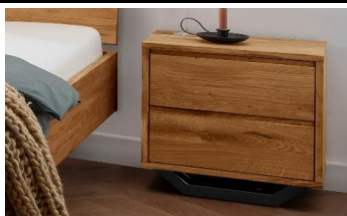

Ausführung

Artikelnummer

Grau Pulverbeschichtet

Balke.10.80-g

Schwarz-Oxidiert

Balke.10.80-s

BxHxT: 35x13x35 cm

Nachtkommode Sevilla