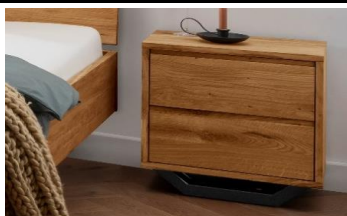

Schwarz-Oxidiert

Balke.10.80-s

BxHxT: 35x13x35 cm

Nachtkommode Sevilla

Nachtkommode Sevilla mit 2 Schubladen, integrierten Griffleisten und Soft-Close-Auszüge, Materialstärke: 20 mm
Metallkufe (40x70mm) lackiert in schwarzgrau (RAL7021)