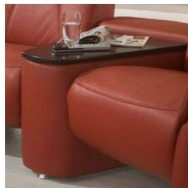

Trapeztisch klappbar

Typ Nr 6086