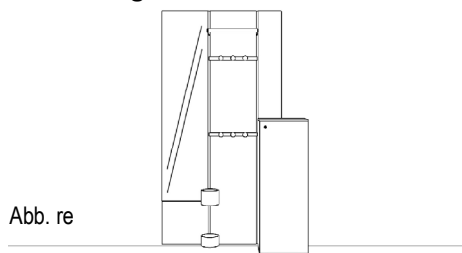

### Vorschlag 6

Abb. re

Anzahl	Art.-Nr. Abb. li	Art.-Nr. Abb. re	Bezeichnung	PG 10	PG 20
1	51942	51942	Spiegelpaneel, 5,5R 40B 3,7T		
1	51984	51984	Paneel, 1 Garderobenstange, 2 Hakenleisten, 5,5R 40B 33T		
1	51902	51902	Paneel, schlicht, 2,5R 20B 3,4T		
1	58520 li	58521 re	Korpus, 1 Tür, 2 Einlegeböden, 3R 40B 35T		
1	51970	51970	Schirmständer, 45H, Ø 15 cm, schwarz		