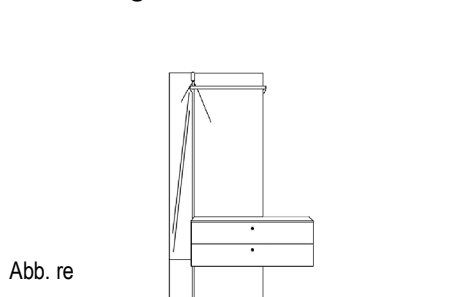

### Vorschlag 7

Abb. re

Anzahl	Art.-Nr. Abb. li	Art.-Nr. Abb. re	Bezeichnung	PG 10	PG 20
1	51932	51932	Spiegelpaneel, 5,5R 20B 3,7T		
1	51920	51920	Paneel, schlicht, 1R 60B 3,4T		
1	58509	58509	Korpus, 2 Schubkästen, 1R 100B 35T		
1	51952	51952	Paneel, 1 Garderobenstange, 3,5R 60B 3,4T		
Zubehör:					
1	51972	51972	LED-Beleuchtung		
1	27244	27244	Trafo, 15 Watt		
1	27700	27700	Einkanal-Funkfernbedienung		