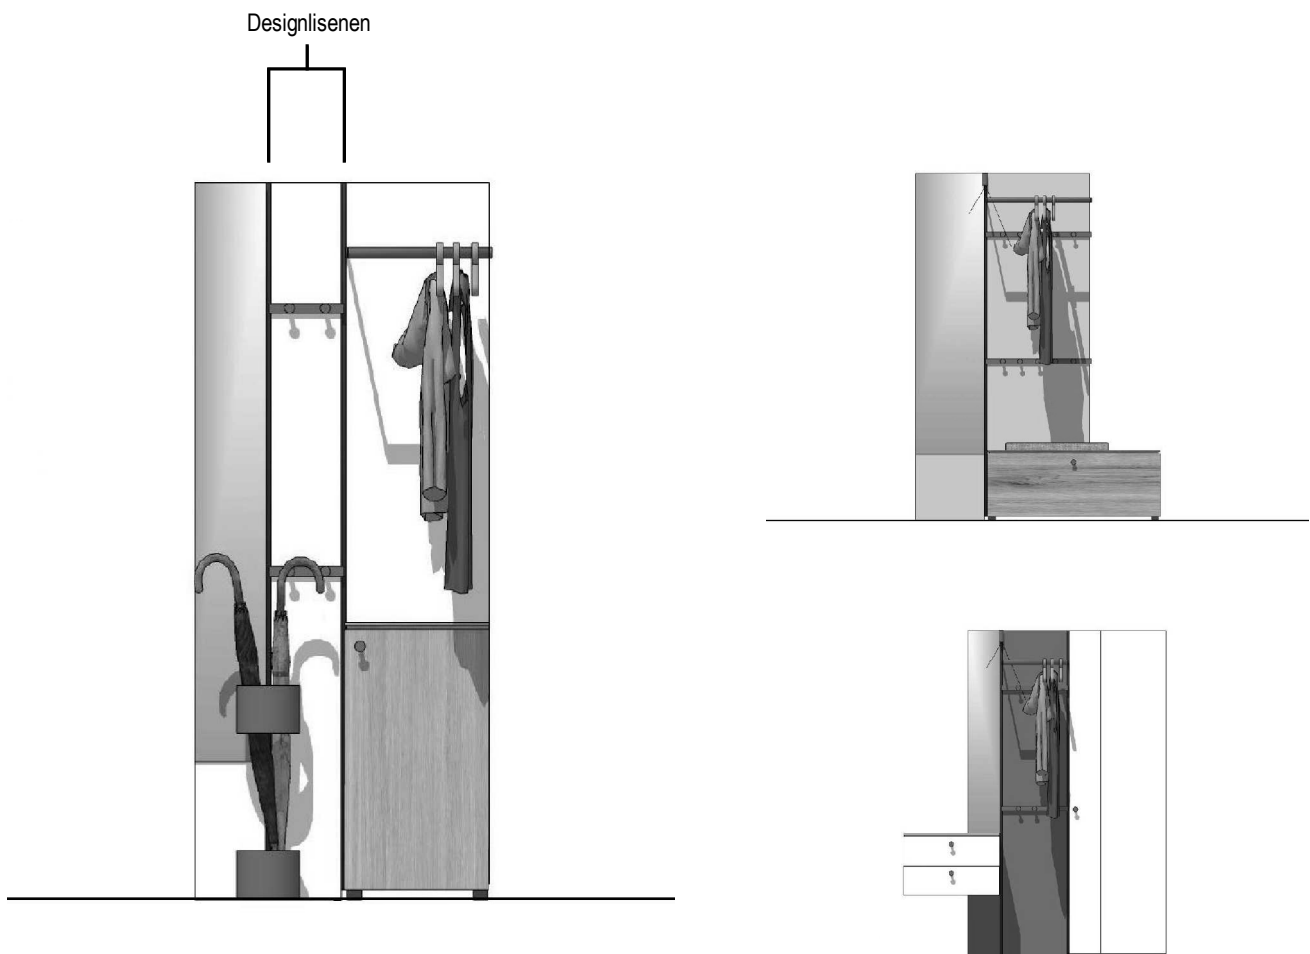

SINA

SINA - das Design

SINA gestaltet Räume, von der funktionalen Kleingarderobe bis zur großzügigen EntreeLösung ist alles möglich. Ein modulares System, welches durch die verschiedenen Breiten der Wandelemente sich flexibel auf den gewünschten Raum einstellen kann. Zusätzlich stehen dem System die vielfältigen Materialien zur Verfügung um individuelle Gestaltungswünsche zu erfüllen. Funktional bietet SINA: Spiegel, Haken, Garderobenstange, Schirmständer und Beleuchtung. Mit den Stauraumelementen entsteht ein komplettes Garderobenmöbel. Die schlichten Detaillösungen sollen durch ihre Gestaltung zeitlos und langlebig ihren Wert behalten.

SINA - Planungshinweise

- Paneelleiste hinten um 6 cm ausgeklinkt für Fußleiste
  max. Maße Fußleiste 8 cm Höhe, 1,5 cm Tiefe
- Wenn ein Paneel am Korpus platziert wird, ist ein Aufsatzpaneel als Abschluss zwingend einzuplanen.
  Ohne Aufsatzpaneel ist die Designlisene von oben sichtbar. Es ist nur ein Paneel als Aufsatz planbar.
- Pro Paneel werden 5 mm links und rechts für die Designlisene eingeplant, bei einem äußeren Paneel nur bei der innenliegenden Seite. Auch der Korpus besitzt eine Designlisene. Im Planungsprogramm FurnPlan wird die Designlisene einfach als Luft dargestellt.
- Die Beleuchtung und der Schirmständer können mittig zwischen 2 Paneelen in der Designlisene geplant werden.