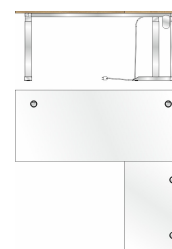

50 35 WH 26
Winkel-Schreibtisch
li/re montierbar / Metallgestelle silber
matt / höhenverstellbar
von 72 cm bis 120 cm / inkl. 2 Motoren mit
Memory-Funktion / BHT ca. 185/72/77 cm
B/H/T ca. 100/72/67 cm
Platte: 50 35 WH 76/Gestell: 70 02 CM 82
best. aus Typen - 76/82

ca. 185 / 72 / 177