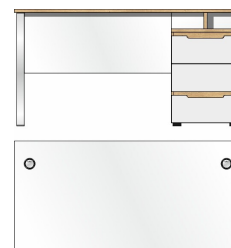

50 35 WH 23
Schreibtisch
mit Container / 3 Schubkästen
seitlich 2 offene Fächer
Metallgestell silber matt
Platte: 50 35 WH 73/Gestell: 70 00 CM 01
best. aus Typen - 01/73

ca. 150 / 77 / 73