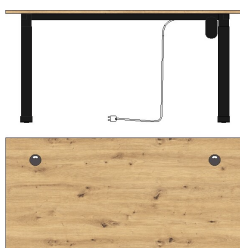

Breite / Höhe / Tiefe (cm)

Art.-Nr.
Beschreibung

50 35 GH 22
Winkel-Schreibtisch
links/rechts montierbar
B/H/T ca. 150/77/73 cm
B/H/T ca. 170/77/73 cm
Metallgestelle schwarz matt
best. aus Typen - 03/72
ca. 223 / 77 / 170

50 35 GH 23
Schreibtisch
mit Container
3 Schubkästen
seitlich 2 offene Fächer
Metallgestell schwarz matt
best. aus Typen - 01/73
ca. 150 / 77 / 73

Breite / Höhe / Tiefe (cm)

Art.-Nr.
Beschreibung

50 35 GH 25
Schreibtisch
Metallgestelle schwarz matt
höhenverstellbar
von 72 cm bis 120 cm
inkl. Motor mit
Memory-Funktion
best. aus Typen - 75/8S

50 35 GH 26
Winkel-Schreibtisch
li/re montierbar / Metallgestelle schwarz
matt / höhenverstellbar
von 64 cm bis 129 cm / inkl. 2 Motoren mit
Memory-Funktion / BHT ca. 185/64/77 cm
B/H/T ca. 100/64/67 cm