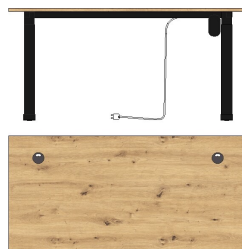

Breite / Höhe / Tiefe (cm)

Art.-Nr.
Beschreibung

50 35 GH 22
Winkel-Schreibtisch
links/rechts montierbar
B/H/T ca. 150/77/73 cm
B/H/T ca. 170/77/73 cm
Metallgestelle schwarz matt
best. aus Typen - 03/72
ca. 223 / 77 / 170

Breite / Höhe / Tiefe (cm)

50 35 GH 23
Schreibtisch
mit Container
3 Schubkästen
seitlich 2 offene Fächer
Metallgestell schwarz matt
best. aus Typen - 01/73
ca. 150 / 77 / 73

Art.-Nr.
Beschreibung

50 35 GH 25
Schreibtisch
Metallgestelle schwarz matt
höhenverstellbar
von 72 cm bis 120 cm
inkl. Motor mit
Memory-Funktion
best. aus Typen - 75/8S