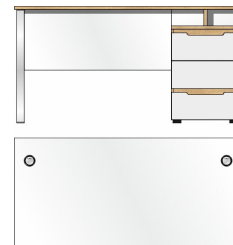

Art.-Nr. 50 35 WH 23

Beschreibung

Schreibtisch
mit Container / 3 Schubkästen
seitlich 2 offene Fächer
Metallgestell silber matt
Platte: 50 35 WH 73/Gestell: 70 00 CM 01
best. aus Typen - 01/73

Breite / Höhe / Tiefe (cm)

ca. 150 / 77 / 73