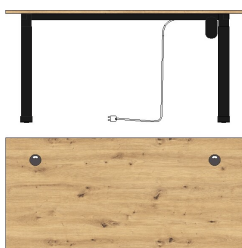

Breite / Höhe / Tiefe (cm)

Art.-Nr.
 Beschreibung

50 35 GH 22
 Winkel-Schreibtisch
 links/rechts montierbar
 B/H/T ca. 150/77/73 cm
 B/H/T ca. 170/77/73 cm
 Metallgestelle schwarz matt
best. aus Typen - 03/72
 ca. 223 / 77 / 170

50 35 GH 23
 Schreibtisch
 mit Container
 3 Schubkästen
 seitlich 2 offene Fächer
 Metallgestell schwarz matt
best. aus Typen - 01/73
 ca. 150 / 77 / 73

Breite / Höhe / Tiefe (cm)

Art.-Nr.
 Beschreibung

50 35 GH 25
 Schreibtisch
 Metallgestelle schwarz matt
 höhenverstellbar
 von 72 cm bis 120 cm
 inkl. Motor mit
 Memory-Funktion
best. aus Typen - 75/8S

50 35 GH 26
 Winkel-Schreibtisch
 li/re montierbar / Metallgestelle schwarz
 matt / höhenverstellbar
 von 64 cm bis 129 cm / inkl. 2 Motoren mit
 Memory-Funktion / BHT ca. 185/64/77 cm
 B/H/T ca. 100/64/67 cm