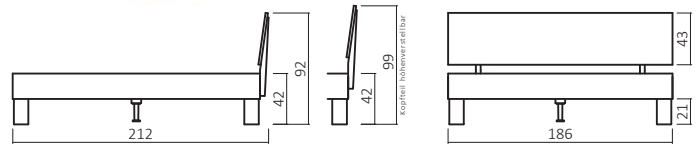

Bettkasten BK831 - optional

327/395.41-06-06
(Art. Nr. Abb. für 180X200 cm)

KOPFTEILE

333.KT (Kopfteilhöhe 48 cm nur bei 333.KT)

361.KT

380.KT

383.KT

385.KT