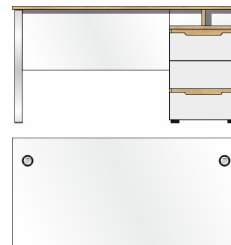

Füße	Kunststoffgleiter
Schubkastenauszug	Softclose, mit Selbsteinzug
Türstopper	Softclose
Griff	grifflos, Fronten mit Griffausfräsungen
Tische	Melaminharzbeschichtete Tischplatten: kratzfest und wasserfest
Besondere Hinweise	alle Fächer mit Ordnerhöhe! Belastbarkeit der Type 25 und 26 beträgt 15 kg.
FSC	FSC CU-COC-849454 / FSC-Mix 70%

Art.-Nr. 50 35 WH 21
 Beschreibung Schreibtisch
 Metallgestelle silber matt
 Platte: 50 35 WH 71/Gestell: 70 00 CM 02
best. aus Typen - 02/71
 Breite / Höhe / Tiefe (cm) ca. 170 / 77 / 73

Art.-Nr. 50 35 WH 22
 Beschreibung Winkel-Schreibtisch
 links/rechts montierbar
 B/H/T ca. 150/77/73 cm
 B/H/T ca. 170/77/73 cm
 Metallgestelle silber matt
 Platte: 50 35 WH 72/Gestell: 70 00 CM 03
best. aus Typen - 03/72
 Breite / Höhe / Tiefe (cm) ca. 223 / 77 / 170