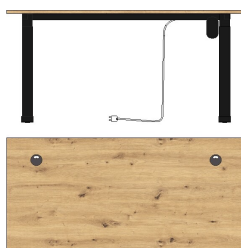

Füße	Kunststoffgleiter
Schubkastenauszug	Softclose, mit Selbsteinzug
Türstopper	Softclose
Griff	grifflos, Fronten mit Griffausfräsungen
Tische	Melaminharzbeschichtete Tischplatten: kratzfest und wasserfest
Besondere Hinweise	alle Fächer mit Ordnerhöhe!

**MEMPHIS**  
Büroprogramm

Möbelvertriebsgesellschaft mbH & Co. KG

**Sets**

Art.-Nr. 50 35 GH 20  
Beschreibung Schreibtisch  
Metallgestelle schwarz matt  
**best. aus Typen - 02/70**  
Breite / Höhe / Tiefe (cm) ca. 120 / 77 / 73

Art.-Nr. 50 35 GH 21  
Beschreibung Schreibtisch  
Metallgestelle schwarz matt  
**best. aus Typen - 02/71**  
Breite / Höhe / Tiefe (cm) ca. 170 / 77 / 73

Art.-Nr. 50 35 GH 22  
Beschreibung Winkel-Schreibtisch  
links/rechts montierbar  
B/H/T ca. 150/77/73 cm  
B/H/T ca. 170/77/73 cm  
Metallgestelle schwarz matt  
**best. aus Typen - 03/72**  
Breite / Höhe / Tiefe (cm) ca. 223 / 77 / 170