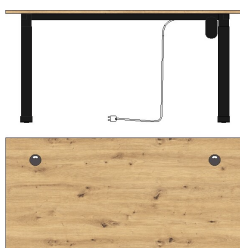

50 35 GH 21  
Schreibtisch  
Metallgestelle schwarz matt  
**best. aus Typen - 02/71**  
ca. 170 / 77 / 73

Breite / Höhe / Tiefe (cm)

Art.-Nr.  
Beschreibung

50 35 GH 22  
Winkel-Schreibtisch  
links/rechts montierbar  
B/H/T ca. 150/77/73 cm  
B/H/T ca. 170/77/73 cm  
Metallgestelle schwarz matt  
**best. aus Typen - 03/72**  
ca. 223 / 77 / 170

50 35 GH 23  
Schreibtisch  
mit Container  
3 Schubkästen  
seitlich 2 offene Fächer  
Metallgestell schwarz matt  
**best. aus Typen - 01/73**  
ca. 150 / 77 / 73

Breite / Höhe / Tiefe (cm)

Art.-Nr.  
Beschreibung

50 35 GH 25  
Schreibtisch  
Metallgestelle schwarz matt  
höhenverstellbar  
von 72 cm bis 120 cm  
inkl. Motor mit  
Memory-Funktion  
**best. aus Typen - 75/8S**

50 35 GH 26  
Winkel-Schreibtisch  
li/re montierbar / Metallgestelle schwarz  
matt / höhenverstellbar  
von 64 cm bis 129 cm / inkl. 2 Motoren mit  
Memory-Funktion / BHT ca. 185/64/77 cm  
B/H/T ca. 100/64/67 cm