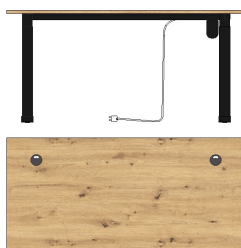

MEMPHIS
Büroprogramm

Möbelvertriebsgesellschaft mbH & Co. KG

Sets

Art.-Nr. 50 35 GH 20
 Beschreibung Schreibtisch
 Metallgestelle schwarz matt
best. aus Typen - 02/70
 Breite / Höhe / Tiefe (cm) ca. 120 / 77 / 73

Art.-Nr. 50 35 GH 21
 Beschreibung Schreibtisch
 Metallgestelle schwarz matt
best. aus Typen - 02/71
 Breite / Höhe / Tiefe (cm) ca. 170 / 77 / 73

Art.-Nr. 50 35 GH 22
 Beschreibung Winkel-Schreibtisch
 links/rechts montierbar
 B/H/T ca. 150/77/73 cm
 B/H/T ca. 170/77/73 cm
 Metallgestelle schwarz matt
best. aus Typen - 03/72
 Breite / Höhe / Tiefe (cm) ca. 223 / 77 / 170

Art.-Nr. 50 35 GH 23
 Beschreibung Schreibtisch
 mit Container
 3 Schubkästen
 seitlich 2 offene Fächer
 Metallgestell schwarz matt
best. aus Typen - 01/73
 Breite / Höhe / Tiefe (cm) ca. 150 / 77 / 73

Art.-Nr. 50 35 GH 25
 Beschreibung Schreibtisch
 Metallgestelle schwarz matt
 höhenverstellbar
 von 72 cm bis 120 cm
 inkl. Motor mit
 Memory-Funktion
best. aus Typen - 75/8S
 Breite / Höhe / Tiefe (cm) ca. 160 / 72 / 77