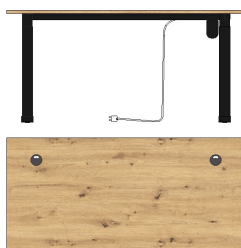

MEMPHIS-Office
Büroprogramm

Möbelvertriebsgesellschaft mbH & Co. KG

Sets

Art.-Nr. 50 35 GH 20
 Beschreibung Schreibtisch
 Metallgestelle schwarz matt
best. aus Typen - 02/70
 Breite / Höhe / Tiefe (cm) ca. 120 / 77 / 73

Art.-Nr. 50 35 GH 21
 Beschreibung Schreibtisch
 Metallgestelle schwarz matt
best. aus Typen - 02/71
 Breite / Höhe / Tiefe (cm) ca. 170 / 77 / 73

Art.-Nr. 50 35 GH 22
 Beschreibung Winkel-Schreibtisch
 links/rechts montierbar
 B/H/T ca. 150/77/73 cm
 B/H/T ca. 170/77/73 cm
 Metallgestelle schwarz matt
best. aus Typen - 03/72
 Breite / Höhe / Tiefe (cm) ca. 223 / 77 / 170

Art.-Nr. 50 35 GH 23
 Beschreibung Schreibtisch
 mit Container
 3 Schubkästen
 seitlich 2 offene Fächer
 Metallgestell schwarz matt
best. aus Typen - 01/73
 Breite / Höhe / Tiefe (cm) ca. 150 / 77 / 73

Art.-Nr. 50 35 GH 25
 Beschreibung Schreibtisch
 Metallgestelle schwarz matt
 höhenverstellbar
 von 72 cm bis 120 cm
 inkl. Motor mit
 Memory-Funktion
best. aus Typen - 75/8S
 Breite / Höhe / Tiefe (cm) ca. 160 / 72 / 77