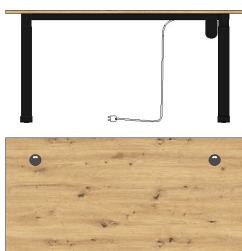

MEMPHIS
Büroprogramm

Möbelvertriebsgesellschaft mbH & Co. KG

Sets

Art.-Nr. 50 35 GH 20
 Beschreibung Schreibtisch
 Metallgestelle schwarz matt
best. aus Typen - 02/70
 Breite / Höhe / Tiefe (cm) ca. 120 / 77 / 73

Art.-Nr. 50 35 GH 21
 Beschreibung Schreibtisch
 Metallgestelle schwarz matt
best. aus Typen - 02/71
 Breite / Höhe / Tiefe (cm) ca. 170 / 77 / 73

Art.-Nr. 50 35 GH 22
 Beschreibung Winkel-Schreibtisch
 links/rechts montierbar
 B/H/T ca. 150/77/73 cm
 B/H/T ca. 170/77/73 cm
 Metallgestelle schwarz matt
best. aus Typen - 03/72
 Breite / Höhe / Tiefe (cm) ca. 223 / 77 / 170

Art.-Nr. 50 35 GH 23
 Beschreibung Schreibtisch
 mit Container
 3 Schubkästen
 seitlich 2 offene Fächer
 Metallgestell schwarz matt
best. aus Typen - 01/73
 Breite / Höhe / Tiefe (cm) ca. 150 / 77 / 73

Art.-Nr. 50 35 GH 25
 Beschreibung Schreibtisch
 Metallgestelle schwarz matt
 höhenverstellbar
 von 72 cm bis 120 cm
 inkl. Motor mit
 Memory-Funktion
best. aus Typen - 75/8S
 Breite / Höhe / Tiefe (cm) ca. 160 / 72 / 77