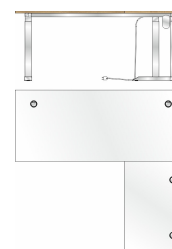

Art.-Nr. 50 35 WH 26

Beschreibung

Winkel-Schreibtisch
li/re montierbar / Metallgestelle silber
matt / höhenverstellbar
von 72 cm bis 120 cm / inkl. 2 Motoren mit
Memory-Funktion / BHT ca. 185/72/77 cm
B/H/T ca. 100/72/67 cm
Platte: 50 35 WH 76/Gestell: 70 02 CM 82
best. aus Typen - 76/82

Breite / Höhe / Tiefe (cm)

ca. 185 / 72 / 177