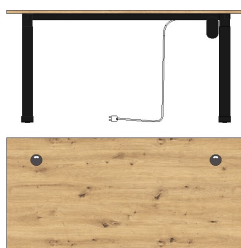

Art.-Nr. 50 35 GH 25
Beschreibung Schreibtisch
Metallgestelle schwarz matt
höhenverstellbar
von 72 cm bis 120 cm
inkl. Motor mit
Memory-Funktion
best. aus Typen - 75/8S
Breite / Höhe / Tiefe (cm) ca. 160 / 72 / 77

Art.-Nr. 50 35 GH 26
Beschreibung Winkel-Schreibtisch
li/re montierbar / Metallgestelle schwarz
matt / höhenverstellbar
von 64 cm bis 129 cm / inkl. 2 Motoren mit
Memory-Funktion / BHT ca. 185/64/77 cm
B/H/T ca. 100/64/67 cm
best. aus Typen - 76/8S
Breite / Höhe / Tiefe (cm) ca. 185 / 64 / 177

Bei den angegebenen Maßen handelt es sich um ca.-Maße. Technische Änderungen sowie Modellkorrekturen behalten wir uns vor.