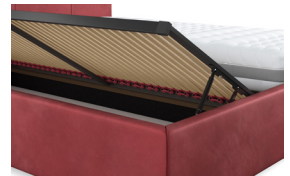

OPTIONALER LATTENROST:

Extra stabiler beschichteter Holzlattenrost mit 28 mehrfach verleimten Federholzleisten aus Hartholz und Mittelgurt für zusätzliche Stabilität. Mit optionalem Bettkasten: mittels Gasdruckfedern am Rahmen montiert.