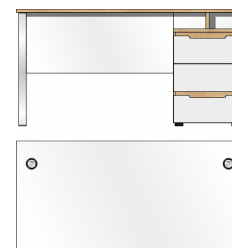

50 35 WH 23
Schreibtisch
mit Container / 3 Schubkästen
seitlich 2 offene Fächer
Metallgestell silber matt
Platte: 50 35 WH 73/Gestell: 70 00 CM 01
best. aus Typen - 01/73

ca. 150 / 77 / 73