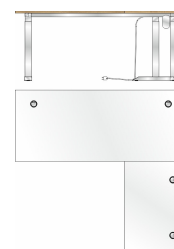

50 35 WH 26
Winkel-Schreibtisch
li/re montierbar / Metallgestelle silber
matt / höhenverstellbar
von 72 cm bis 120 cm / inkl. 2 Motoren mit
Memory-Funktion / BHT ca. 185/72/77 cm
B/H/T ca. 100/72/67 cm
Platte: 50 35 WH 76/Gestell: 70 02 CM 82
best. aus Typen - 76/82

ca. 185 / 72 / 177