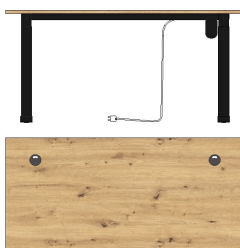

Art.-Nr.
Beschreibung

50 35 GH 25
Schreibtisch
Metallgestelle schwarz matt
höhenverstellbar
von 72 cm bis 120 cm
inkl. Motor mit
Memory-Funktion
best. aus Typen - 75/8S

Breite / Höhe / Tiefe (cm)

ca. 160 / 72 / 77