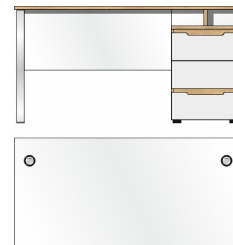

Füße	Kunststoffgleiter
Schubkastenauszug	Softclose, mit Selbsteinzug
Türstopper	Softclose
Griff	grifflos, Fronten mit Griffausfräsungen
Tische	Melaminharzbeschichtete Tischplatten: kratzfest und wasserfest
Besondere Hinweise	alle Fächer mit Ordnerhöhe! Belastbarkeit der Type 25 und 26 beträgt 15 kg.
FSC	FSC CU-COC-849454 / FSC-Mix 70%

Art.-Nr. 50 35 WH 21
 Beschreibung Schreibtisch
 Metallgestelle silber matt
 Platte: 50 35 WH 71/Gestell: 70 00 CM 02
best. aus Typen - 02/71
 Breite / Höhe / Tiefe (cm) ca. 170 / 77 / 73

Art.-Nr. 50 35 WH 22
 Beschreibung Winkel-Schreibtisch
 links/rechts montierbar
 B/H/T ca. 150/77/73 cm
 B/H/T ca. 170/77/73 cm
 Metallgestelle silber matt
 Platte: 50 35 WH 72/Gestell: 70 00 CM 03
best. aus Typen - 03/72
 Breite / Höhe / Tiefe (cm) ca. 223 / 77 / 170