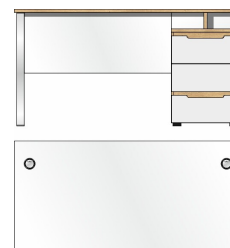

50 35 WH 23
Schreibtisch
mit Container / 3 Schubkästen
seitlich 2 offene Fächer
Metallgestell silber matt
Platte: 50 35 WH 73/Gestell: 70 00 CM 01
best. aus Typen - 01/73

ca. 150 / 77 / 73