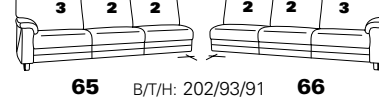

16 el. Cumulus-Funktion
nicht an Spitzecke
59 stellen
B/T/H: 82/93/108

13 mit Wallfree
manuell oder elektrisch
B/T/H: 82/93/108

14 mit Wallfree
manuell oder elektrisch
B/T/H: 82/93/108

67 mit Wallfree
manuell oder elektrisch
B/T/H: 97/93/108

68 mit Wallfree
manuell oder elektrisch
B/T/H: 97/93/108

43 elektr. Recamiere
B/T/H: 94/165/108

44 elektr. Recamiere
B/T/H: 94/165/108

Abschlusselemente ohne Funktion

73Y B/T/H: 183/95/91

74Y B/T/H: 183/95/91