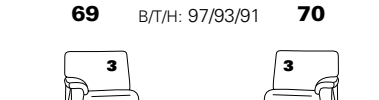

68 mit Wallfree
manuell oder elektrisch
B/T/H: 97/93/108

43 elektr. Recamiere
B/T/H: 94/165/108

44 elektr. Recamiere
B/T/H: 94/165/108

Abschlusselemente ohne Funktion

73Y B/T/H: 183/95/91

74Y B/T/H: 183/95/91

71Y B/T/H: 143/95/91

72Y B/T/H: 143/95/91

65 B/T/H: 202/93/91

66 B/T/H: 202/93/91

63 B/T/H: 142/93/91

64 B/T/H: 142/93/91

37 B/T/H: 102/93/91

38 B/T/H: 102/93/91

69 B/T/H: 97/93/91

70 B/T/H: 97/93/91

33 B/T/H: 82/93/91

34 B/T/H: 82/93/91

Zubehör

95X
Kopfstütze
B/T/H: 44/17/18

95Y
Kopfstütze
B/T/H: 56/17/18

95Z
Kopfstütze
B/T/H: 68/17/18