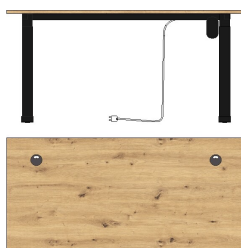

Füße	Kunststoffgleiter
Schubkastenauszug	Softclose, mit Selbsteinzug
Türstopper	Softclose
Griff	grifflos, Fronten mit Griffausfräsungen
Tische	Melaminharzbeschichtete Tischplatten: kratzfest und wasserfest
Besondere Hinweise	alle Fächer mit Ordnerhöhe!

MEMPHIS
Büroprogramm

Möbelvertriebsgesellschaft mbH & Co. KG

Sets

Art.-Nr. 50 35 GH 20
Beschreibung Schreibtisch
Metallgestelle schwarz matt
best. aus Typen - 02/70
Breite / Höhe / Tiefe (cm) ca. 120 / 77 / 73

Art.-Nr. 50 35 GH 21
Beschreibung Schreibtisch
Metallgestelle schwarz matt
best. aus Typen - 02/71
Breite / Höhe / Tiefe (cm) ca. 170 / 77 / 73

Art.-Nr. 50 35 GH 22
Beschreibung Winkel-Schreibtisch
links/rechts montierbar
B/H/T ca. 150/77/73 cm
B/H/T ca. 170/77/73 cm
Metallgestelle schwarz matt
best. aus Typen - 03/72
Breite / Höhe / Tiefe (cm) ca. 223 / 77 / 170

Art.-Nr. 50 35 GH 23
Beschreibung Schreibtisch
mit Container
3 Schubkästen
seitlich 2 offene Fächer
Metallgestell schwarz matt
best. aus Typen - 01/73
Breite / Höhe / Tiefe (cm) ca. 150 / 77 / 73

Art.-Nr. 50 35 GH 25
Beschreibung Schreibtisch
Metallgestelle schwarz matt
höhenverstellbar
von 72 cm bis 120 cm
inkl. Motor mit
Memory-Funktion
best. aus Typen - 75/8S
Breite / Höhe / Tiefe (cm) ca. 160 / 72 / 77