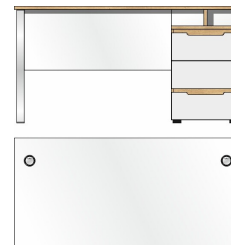

50 35 WH 23
Schreibtisch
mit Container / 3 Schubkästen
seitlich 2 offene Fächer
Metallgestell silber matt
Platte: 50 35 WH 73/Gestell: 70 00 CM 01
best. aus Typen - 01/73

ca. 150 / 77 / 73