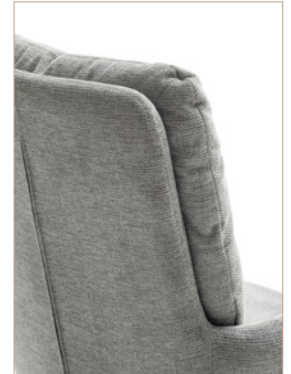

ÄSTHE
TISCH
PLATZ
NEHMEN

UTICA

4-Fuß-Stuhl mit Armlehnen

4-Fuß-Stuhl **UTICA** mit Armlehnen

Gestell: rund, konisch / schwarz matt lackiert
Bezug: Chenille-Optik (100% Polyester)

B ■ H ■ T: ca. 60 ■ 92 ■ 67 cm • VPE: 2

Taschenfederkern - Luxuskomfortsitz
180° drehbar mit Nivellierung

Belastbarkeit bis max. 120 kg

1000489 anthrazit
1000490 grau
1000491 himbeer
1000492 olive