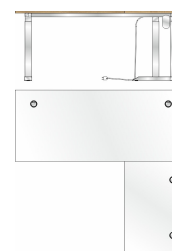

Art.-Nr. 50 35 WH 26

Beschreibung

Winkel-Schreibtisch
li/re montierbar / Metallgestelle silber
matt / höhenverstellbar
von 72 cm bis 120 cm / inkl. 2 Motoren mit
Memory-Funktion / BHT ca. 185/72/77 cm
B/H/T ca. 100/72/67 cm
Platte: 50 35 WH 76/Gestell: 70 02 CM 82
best. aus Typen - 76/82

Breite / Höhe / Tiefe (cm)

ca. 185 / 72 / 177