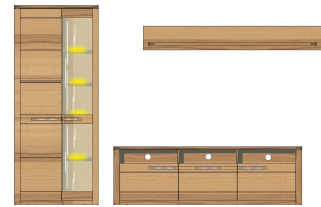

12 18 FF 81
TV-/Wohnlösung
inkl. LED-Beleuchtung
best. aus Typen - 01/32/40
ca. 310 / 203 / 45

Breite / Höhe / Tiefe (cm)