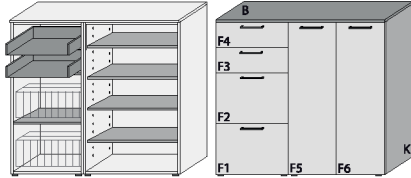

NOSTRO 6044

vito®

Mehrweckschränke Breite 140 cm
Mehrweckschränke Breite 160 cm

Typ 340	Mehrweckschrank	Dekor matt	
2 Schübe 2 Klappen mit doppelter Ablage für max. 12 Paar Schuhe 4 Fachböden hinter den Türen teilzerlegt (3 VPE)		Aufpreise für Sonderausstattungen	
		Fronten Dekor Lack HG	
		Schübe mit Vollauszug	