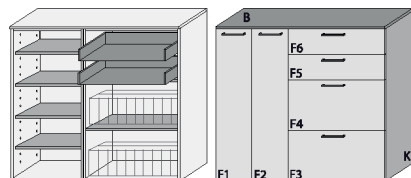

B: 140,0
H: 130,0
T: 38,0

Typ 356	Mehrweckschrank	Dekor matt	
4 Schübe 2 Klappen mit doppelter Ablage für max. 16 Paar Schuhe 2 Fachböden hinter den Türen teilzerlegt (3 VPE)		Aufpreise für Sonderausstattungen	
		Fronten Dekor Lack HG	
		Schübe mit Vollauszug