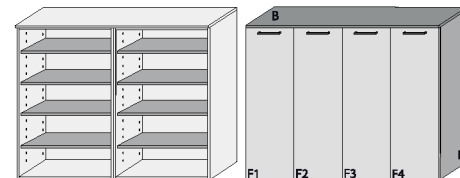

B: 160,0
H: 130,0
T: 38,0

Typ 346	Mehrweckschrank	Dekor matt	
2 Schübe 4 Fachböden hinter den Türen 2 Klappen mit doppelter Ablage für max. 16 Paar Schuhe teilzerlegt (3 VPE)		Aufpreise für Sonderausstattungen	
		Fronten Dekor Lack HG	
		Schübe mit Vollauszug