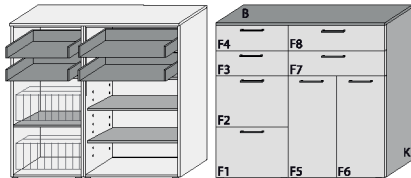

B: 140,0
H: 130,0
T: 38,0

Typ 352	Schuh-Klappschrank	Dekor matt	
4 Schübe 4 Klappen mit doppelter Ablage für max. 32 Paar Schuhe teilzerlegt (3 VPE)		Aufpreise für Sonderausstattungen	
		Fronten Dekor Lack HG	
		Schübe mit Vollauszug