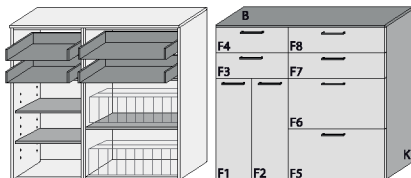

B: 140,0
H: 130,0
T: 38,0

Typ 354	Kommode	Dekor matt	
je 4 Fachböden hinter den Türen teilzerlegt (3 VPE)		Aufpreis für Sonderausstattung	
		Fronten Dekor Lack HG