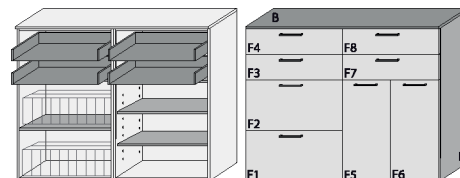

B: 160,0
H: 130,0
T: 38,0