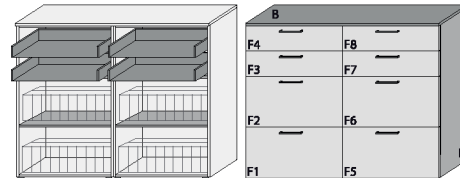

B: 160,0
H: 130,0
T: 38,0

Typ 344	Mehrweckschrank	Dekor matt	
4 Schübe 2 Fachböden hinter den Türen 2 Klappen mit doppelter Ablage für max. 16 Paar Schuhe teilzerlegt (3 VPE)		Aufpreise für Sonderausstattungen	
		Fronten Dekor Lack HG	
		Schübe mit Vollauszug