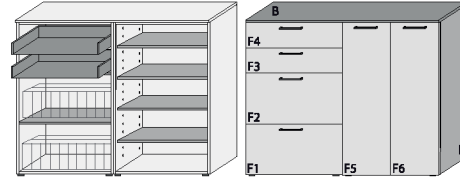

B: 160,0
H: 130,0
T: 38,0

Typ 342	Mehrweckschrank	Dekor matt	
4 Schübe 2 Klappen mit doppelter Ablage für max. 12 Paar Schuhe 2 Fachböden hinter den Türen teilzerlegt (3 VPE)		Aufpreise für Sonderausstattungen	
		Fronten Dekor Lack HG	
		Schübe mit Vollauszug