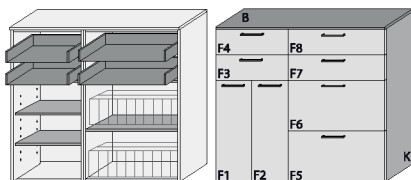

B: 140,0
H: 130,0
T: 38,0

Typ 354 Kommode je 4 Fachböden hinter den Türen teilzerlegt (3 VPE)	Dekor matt	
	Aufpreis für Sonderausstattung	
	Fronten Dekor Lack HG