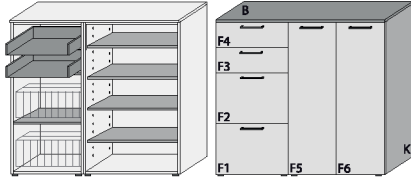

# NOSTRO 6044

Mehrweckschränke Breite 140 cm  
 Mehrweckschränke Breite 160 cm

vito®

|  |                                   |  |
|--|-----------------------------------|--|
| <b>Typ 340</b> Mehrweckschrank<br>4 Schübe<br>2 Klappen mit doppelter Ablage für max. 12 Paar Schuhe<br>4 Fachböden hinter den Türen teilzerlegt (3 VPE) | Dekor matt                        |  |
|  | Aufpreise für Sonderausstattungen |  |
|  | Fronten Dekor Lack HG             |  |
|  | Schübe mit Vollauszug             |  |