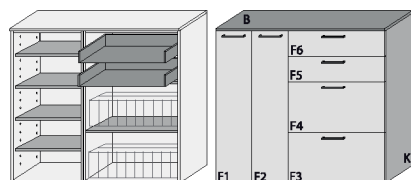

B: 140,0
H: 130,0
T: 38,0

Typ 356 Mehrweckschrank 4 Schübe 2 Klappen mit doppelter Ablage für max. 16 Paar Schuhe 2 Fachböden hinter den Türen teilzerlegt (3 VPE)	Dekor matt	
	Aufpreise für Sonderausstattungen	
	Fronten Dekor Lack HG	
	Schübe mit Vollauszug