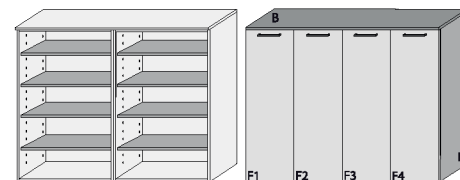

B: 160,0
H: 130,0
T: 38,0

Typ 346 Mehrweckschrank 2 Schübe 4 Fachböden hinter den Türen 2 Klappen mit doppelter Ablage für max. 16 Paar Schuhe teilzerlegt (3 VPE)	Dekor matt	
	Aufpreise für Sonderausstattungen	
	Fronten Dekor Lack HG	
	Schübe mit Vollauszug