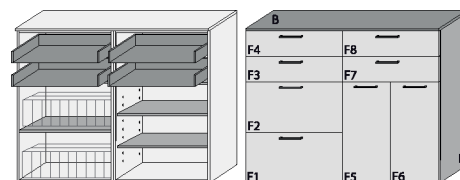

B: 160,0
H: 130,0
T: 38,0