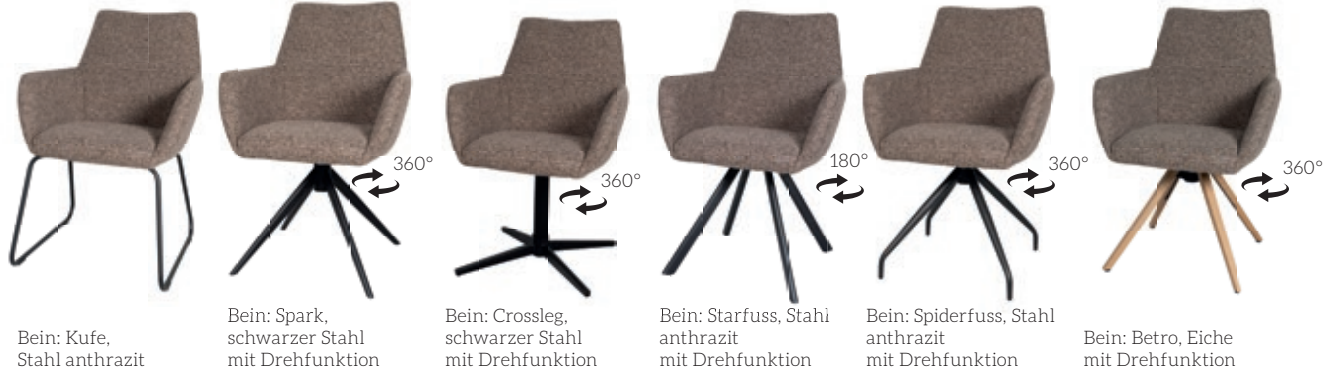

Möbel LETZ

Finden und Wohlfühlen

Typenplan

Bongo von Nouvion - Esszimmerstuhl in Braun & Schwarz

Wichtiger Hinweis für Sie

Etwaige Hinweise des Herstellers in dieser Produktinformation, die sich auf die Gewährleistung beziehen, haben für Sie keinerlei Bindungswirkung und können von Ihnen ignoriert werden. Ihre gesetzlichen Gewährleistungsrechte als Verbraucher uns gegenüber, als Ihrem Verkäufer, werden dadurch in keiner Weise berührt oder eingeschränkt. Sie können sich wegen aller Mängel jederzeit an uns wenden. Darüber hinaus gehende Herstellergarantien bleiben natürlich unberührt. Dieser Artikel wird hergestellt von Nouvion BV, Koperslagerstraat 13, 5405 BS Uden, Niederlande, office@nouvion.nl

Möbel Letz GmbH
Am Gewerbepark 11
06895 Zahna-Elster

Tel.: 035383 - 6018 50

Fax.: 035383 - 6018 17

Nouvion - Stühle

BONGO ARMSTUHL

AN

SG A

SG B

SG C

LG 1

LG 2

LG 3

Sitzhöhe:	50 cm	Gesamtgröße (HxDxB):	92x66x63
Sitztiefe:	44 cm	Eigenbedarf:	
Sitzbreite:	42 cm	Leder:	4,7 m ²
Armhöhe:	68 cm	Stoff:	1,9 m

Hinweis: Belastbarkeit Maximum 110 KG.

Dieser Stuhl wird zerlegt (KD) geliefert.