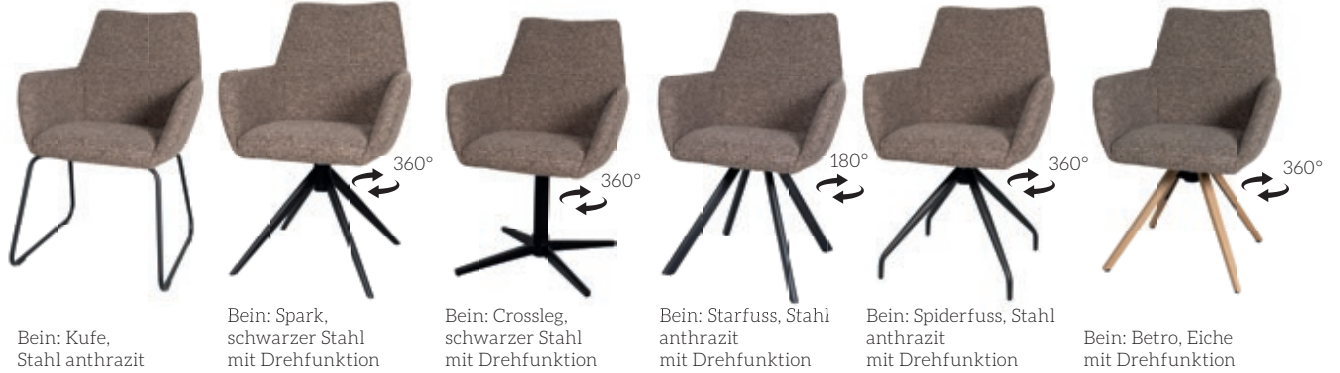

Möbel LETZ

Finden und Wohlfühlen

Typenplan

Bongo von Nouvion - Polsterstuhl mit Drehfunktion

Wichtiger Hinweis für Sie

Etwaige Hinweise des Herstellers in dieser Produktinformation, die sich auf die Gewährleistung beziehen, haben für Sie keinerlei Bindungswirkung und können von Ihnen ignoriert werden. Ihre gesetzlichen Gewährleistungsrechte als Verbraucher uns gegenüber, als Ihrem Verkäufer, werden dadurch in keiner Weise berührt oder eingeschränkt. Sie können sich wegen aller Mängel jederzeit an uns wenden. Darüber hinaus gehende Herstellergarantien bleiben natürlich unberührt. Dieser Artikel wird hergestellt von Nouvion BV, Koperslagerstraat 13, 5405 BS Uden, Niederlande, office@nouvion.nl

Möbel Letz GmbH
Am Gewerbepark 11
06895 Zahna-Elster

Tel.: 035383 - 6018 50

Fax.: 035383 - 6018 17

Nouvion - Stühle

BONGO ARMSTUHL

AN

SG A

SG B

SG C

LG 1

LG 2

LG 3

Sitzhöhe:	50 cm	Gesamtgröße (HxDxB):	92x66x63
Sitztiefe:	44 cm	Eigenbedarf:	
Sitzbreite:	42 cm	Leder:	4,7 m ²
Armhöhe:	68 cm	Stoff:	1,9 m

Hinweis: Belastbarkeit Maximum 110 KG.

Dieser Stuhl wird zerlegt (KD) geliefert.