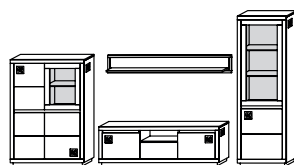

Tisch

Bezeichnung

B / H / T (in mm)

Volumen / Gesamtgewicht

Aufbau:

Esstisch

1600/750/900

0.158/42

160x90 cm

Esstisch

1800/750/900

0.173/44

180x90 cm

Esstisch

2000/750/1000

0.184/57

200x100 cm

Wildeiche geölt

1031591501

1031591601

1031591701

Kernbuche geölt

1031591502

1031591602

1031591702

Vorschlagskombination

Bezeichnung

B / H / T (in mm)

Volumen / Gesamtgewicht

Aufbau:

Vorschlagskombination II-R

3380/2050/400

1.832/196.8

1x Highboard I-R (103159530-1/-2), 1x Vitrine I-R (103159510-1/-2),
1x TV-Kommode II (103159600-1/-2), 1x Wandboard II (103159120-1/-2)

Vorschlagskombination II-L

3380/2050/400

1.832/196.8

1x Highboard I-L (103159670-1/-2), 1x Vitrine I-L (103159710-1/-2),
1x TV-Kommode II (103159600-1/-2), 1x Wandboard II (103159120-1/-2)

Wildeiche geölt

1031596201

1031596801

Kernbuche geölt

1031596202

1031596802