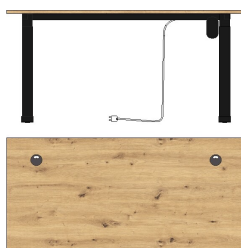

MEMPHIS

Büroprogramm

Möbelvertriebsgesellschaft mbH & Co. KG

Sets

Art.-Nr. 50 35 GH 20
 Beschreibung Schreibtisch
 Metallgestelle schwarz matt
best. aus Typen - 02/70
 Breite / Höhe / Tiefe (cm) ca. 120 / 77 / 73

Art.-Nr. 50 35 GH 21
 Beschreibung Schreibtisch
 Metallgestelle schwarz matt
best. aus Typen - 02/71
 Breite / Höhe / Tiefe (cm) ca. 170 / 77 / 73

Art.-Nr. 50 35 GH 22
 Beschreibung Winkel-Schreibtisch
 links/rechts montierbar
 B/H/T ca. 150/77/73 cm
 B/H/T ca. 170/77/73 cm
 Metallgestelle schwarz matt
best. aus Typen - 03/72
 Breite / Höhe / Tiefe (cm) ca. 223 / 77 / 170

Art.-Nr. 50 35 GH 23
 Beschreibung Schreibtisch
 mit Container
 3 Schubkästen
 seitlich 2 offene Fächer
 Metallgestell schwarz matt
best. aus Typen - 01/73
 Breite / Höhe / Tiefe (cm) ca. 150 / 77 / 73

Art.-Nr. 50 35 GH 25
 Beschreibung Schreibtisch
 Metallgestelle schwarz matt
 höhenverstellbar
 von 72 cm bis 120 cm
 inkl. Motor mit
 Memory-Funktion
best. aus Typen - 75/8S
 Breite / Höhe / Tiefe (cm) ca. 160 / 72 / 77