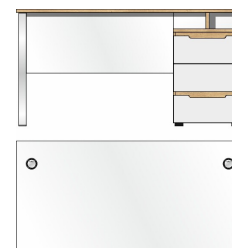

MEMPHIS

Büroprogramm

Sets

Art.-Nr. 50 35 WH 20

Beschreibung

Schreibtisch
Metallgestelle silber matt
Platte: 50 35 WH 70/Gestell: 70 00 CM 02
best. aus Typen - 02/70

Breite / Höhe / Tiefe (cm)

ca. 120 / 77 / 73

Art.-Nr. 50 35 WH 21

Beschreibung

Schreibtisch
Metallgestelle silber matt
Platte: 50 35 WH 71/Gestell: 70 00 CM 02
best. aus Typen - 02/71

ca. 170 / 77 / 73

Art.-Nr. 50 35 WH 22

Beschreibung

Winkel-Schreibtisch
links/rechts montierbar
B/H/T ca. 150/77/73 cm
B/H/T ca. 170/77/73 cm
Metallgestelle silber matt
Platte: 50 35 WH 72/Gestell: 70 00 CM 03
best. aus Typen - 03/72

Breite / Höhe / Tiefe (cm)

ca. 223 / 77 / 170

Art.-Nr. 50 35 WH 23

Beschreibung

Schreibtisch
mit Container / 3 Schubkästen
seitlich 2 offene Fächer
Metallgestell silber matt
Platte: 50 35 WH 73/Gestell: 70 00 CM 01
best. aus Typen - 01/73

ca. 150 / 77 / 73

Art.-Nr. 50 35 WH 25

Beschreibung

Schreibtisch
Metallgestelle silber matt
höhenverstellbar von 72 cm bis 120 cm
inkl. Motor mit Memory-Funktion
Platte: 50 35 WH 75/Gestell: 70 01 CM 81
best. aus Typen - 75/81

Breite / Höhe / Tiefe (cm)

ca. 160 / 72 / 77

Art.-Nr. 50 35 WH 26

Beschreibung

Winkel-Schreibtisch
li/re montierbar / Metallgestelle silber
matt / höhenverstellbar
von 72 cm bis 120 cm / inkl. 2 Motoren mit
Memory-Funktion / BHT ca. 185/72/77 cm
B/H/T ca. 100/72/67 cm
Platte: 50 35 WH 76/Gestell: 70 02 CM 82
best. aus Typen - 76/82

ca. 185 / 72 / 177