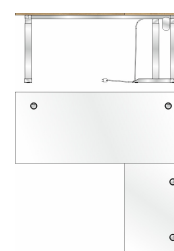

Art.-Nr. 50 35 WH 26

Beschreibung

Winkel-Schreibtisch
li/re montierbar / Metallgestelle silber
matt / höhenverstellbar
von 72 cm bis 120 cm / inkl. 2 Motoren mit
Memory-Funktion / BHT ca. 185/72/77 cm
B/H/T ca. 100/72/67 cm
Platte: 50 35 WH 76/Gestell: 70 02 CM 82
best. aus Typen - 76/82

ca. 185 / 72 / 177