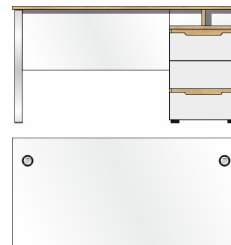

Füße	Kunststoffgleiter
Schubkastenauszug	Softclose, mit Selbsteinzug
Türstopper	Softclose
Griff	grifflos, Fronten mit Griffausfräsungen
Tische	Melaminharzbeschichtete Tischplatten: kratzfest und wasserfest
Besondere Hinweise	alle Fächer mit Ordnerhöhe! Belastbarkeit der Type 25 und 26 beträgt 15 kg.
FSC	FSC CU-COC-849454 / FSC-Mix 70%

MEMPHIS

Büroprogramm

Sets

Art.-Nr. 50 35 WH 20
 Beschreibung Schreibtisch
 Metallgestelle silber matt
 Platte: 50 35 WH 70/Gestell: 70 00 CM 02
best. aus Typen - 02/70
 Breite / Höhe / Tiefe (cm) ca. 120 / 77 / 73

Art.-Nr. 50 35 WH 21
 Beschreibung Schreibtisch
 Metallgestelle silber matt
 Platte: 50 35 WH 71/Gestell: 70 00 CM 02
best. aus Typen - 02/71
 Breite / Höhe / Tiefe (cm) ca. 170 / 77 / 73

Art.-Nr. 50 35 WH 22
 Beschreibung Winkel-Schreibtisch
 links/rechts montierbar
 B/H/T ca. 150/77/73 cm
 B/H/T ca. 170/77/73 cm
 Metallgestelle silber matt
 Platte: 50 35 WH 72/Gestell: 70 00 CM 03
best. aus Typen - 03/72
 Breite / Höhe / Tiefe (cm) ca. 223 / 77 / 170