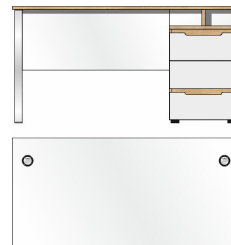

50 35 WH 23
Schreibtisch
mit Container / 3 Schubkästen
seitlich 2 offene Fächer
Metallgestell silber matt
Platte: 50 35 WH 73/Gestell: 70 00 CM 01
best. aus Typen - 01/73

ca. 150 / 77 / 73