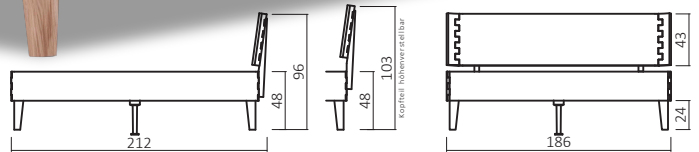

347.KT
KOPFTEIL

321.347-06-69
(Art. Nr. Abb. für 180X200 cm)

ATLANTA BESTELLBEISPIELE

321.347-06-69

+

BK831

=

bis 140 cm