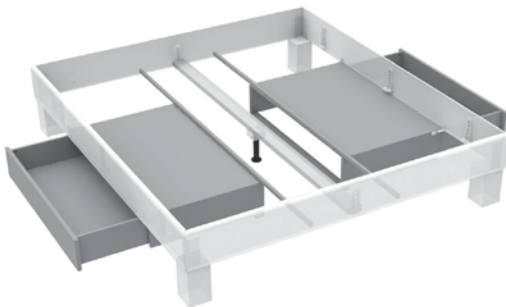

954.00

Stützfuß

Optional ab der Bettbreite 140 cm bietet ein zweiter Stützfuß zusätzliche Unterstützung.

003.25

2 Stück (Set)

Quertraverse

Der Einsatz von Quertraversen (mit je zwei Stützfüßen) ermöglicht bei hoher Belastbarkeit noch mehr Stabilität.

BK831

Eine Seite

Bettkasten

Mit eleganten auf Schienen geführten Bettkästen verleihen wir unseren Betten zusätzliche Funktionalität, so wird ungenutzter Freiraum zu Stauraum.

Bei Bettbreiten bis 140 cm – eine Schublade einsetzbar
Bei Bettbreiten ab 140 cm – zwei Schubladen einsetzbar