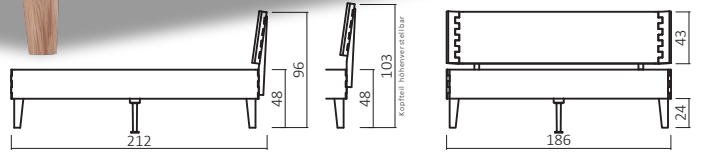

# ATLANTA

DICO

Motorrahmen einsetzbar

Kopfteil höhenverstellbar

Bettkasten BK831 - optional

347.KT  
KOPFTEIL

321.347-06-69  
(Art. Nr. Abb. für 180X200 cm)

## ATLANTA BESTELLBEISPIELE

321.347-06-69

+

BK831

=

bis 140 cm

ab 140 cm