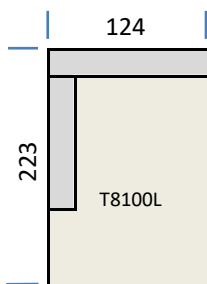

2,5-Sitzer T2500LR

Eckteil T3000

Hocker T5000

Ottomane links T7100L und rechts T7100R

Umbauecke links T8100L und rechts T8100R

Typenplan Modell "Angel"
alle Maßangaben in cm

Vorzugskombination Type 001

Vorzugskombination Type 002

Vorzugskombination Type 003

Vorzugskombination Type 004

Vorzugskombination Type 005

Vorzugskombination Type 006

Big Sofa Type 007

Typenplan Modell "Angel"
alle Maßangaben in cm

Vorzugskombination Type 009

Vorzugskombination Type 010