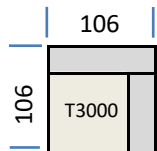

Eckteil T3000