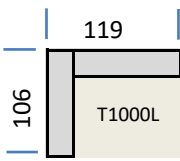

1 Sitzler Armlehne links T1000L