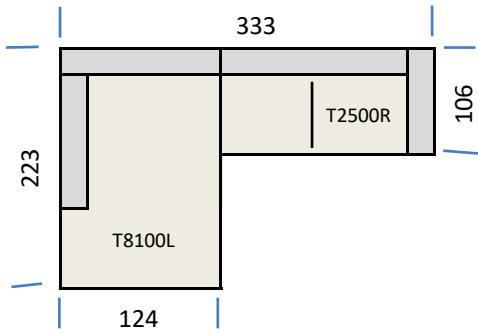

2,5-Sitzer T2500LR

Eckteil T3000

Hocker T5000

Ottomane links T7100L und rechts T7100R

Umbauecke links T8100L und rechts T8100R

Typenplan Modell "Angel"
alle Maßangaben in cm

Vorzugskombination Type 001

Vorzugskombination Type 002

Vorzugskombination Type 003

Vorzugskombination Type 004

Vorzugskombination Type 005

Vorzugskombination Type 006

Big Sofa Type 007

Typenplan Modell "Angel"
alle Maßangaben in cm

Vorzugskombination Type 009

Vorzugskombination Type 010