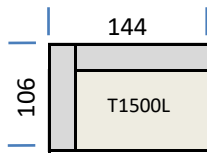

# Typenplan Modell "Angel"

alle Maßangaben in cm

## Einzelemente

1 Sitzler ohne Armlehne T1000

1 Sitzler Armlehne links T1000L

1 Sitzler Armlehne rechts T1000R

Sessel T1000LR

1.5 Sitzler ohne Armlehne T1500

1.5 Sitzler Armlehne links T1500L

1.5 Sitzler Armlehne rechts T1500R