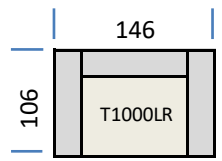

# Typenplan Modell "Angel"

alle Maßangaben in cm

## Einzelemente

1 Sitzler ohne Armlehne T1000

1 Sitzler Armlehne links T1000L

1 Sitzler Armlehne rechts T1000R

Sessel T1000LR

1.5 Sitzler ohne Armlehne T1500

1.5 Sitzler Armlehne links T1500L

1.5 Sitzler Armlehne rechts T1500R