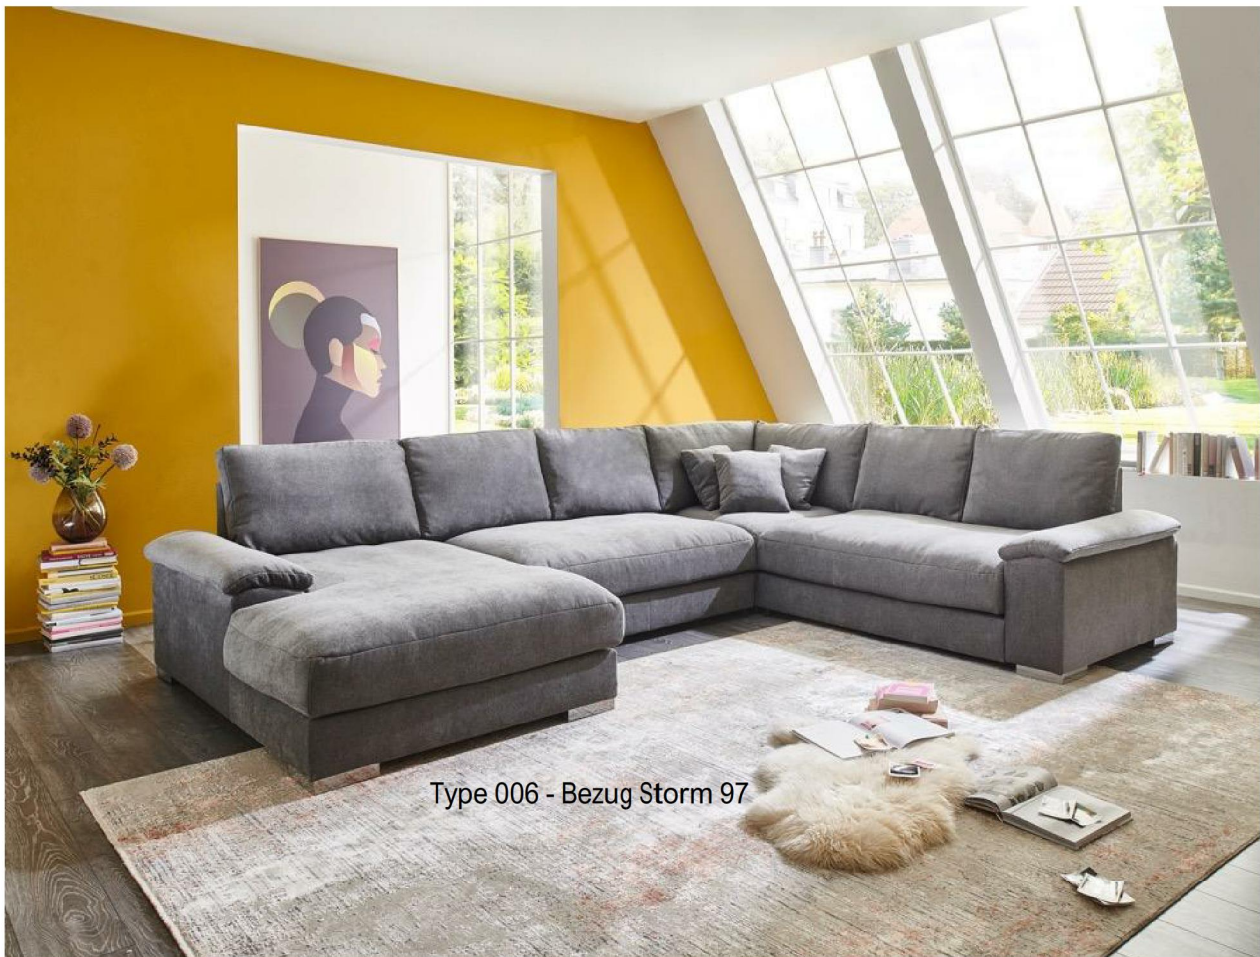

Abmessungen

alle Angaben ca.-Maße in cm

Schenkelmaß: 177x360x275
 Höhe: 90 (Korpus 73 ohne Kissen)
 Tiefe : 106
 Sitzhöhe: 45
 Sitztiefe: 70 (90 ohne Kissen)
 Breite der Ottomane: 112

Produkteigenschaften