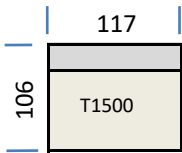

Collidaten

Anzahl Colli: 2

	Breite (m)	Höhe (m)	Tiefe (m)	Gewicht (Kg)	Volumen (cbm)
T7100L/R	1,16	0,77	1,79	53	1,599
T2500L/R	1,74	0,77	1,08	69	1,447
Gesamt				122	3,046

Typenplan Modell "Angel"

alle Maßangaben in cm

Einzelemente

1 Sitzler ohne Armlehne T1000

1 Sitzler Armlehne links T1000L

1 Sitzler Armlehne rechts T1000R

Sessel T1000LR

1.5 Sitzler ohne Armlehne T1500

1.5 Sitzler Armlehne links T1500L

1.5 Sitzler Armlehne rechts T1500R