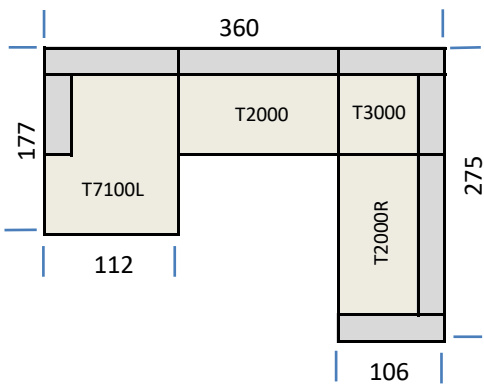

2,5-Sitzer T2500LR

Eckteil T3000

Hocker T5000

Ottomane links T7100L und rechts T7100R

Umbauecke links T8100L und rechts T8100R

Typenplan Modell "Angel"
alle Maßangaben in cm

Vorzugskombination Type 001

Vorzugskombination Type 002

Vorzugskombination Type 003

Vorzugskombination Type 004

Vorzugskombination Type 005

Vorzugskombination Type 006

Big Sofa Type 007

Typenplan Modell "Angel"
alle Maßangaben in cm

Vorzugskombination Type 009

Vorzugskombination Type 010