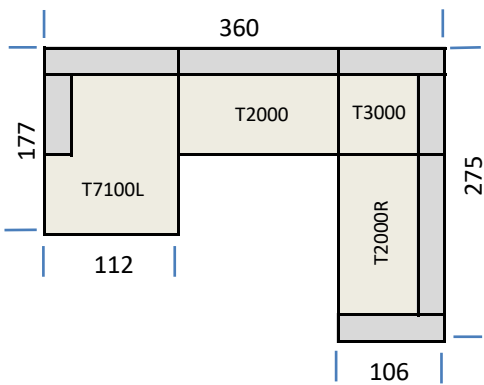

Vorzugskombination Type 005