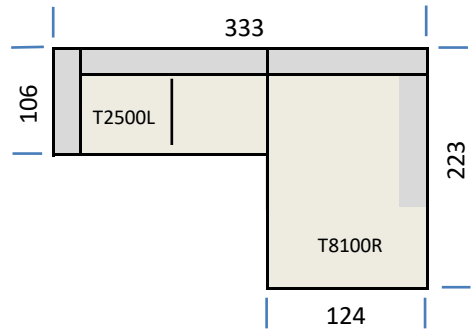

2,5-Sitzer T2500LR

Eckteil T3000

Hocker T5000

Ottomane links T7100L und rechts T7100R

Umbauecke links T8100L und rechts T8100R

Typenplan Modell "Angel"
alle Maßangaben in cm

Vorzugskombination Type 001

Vorzugskombination Type 002

Vorzugskombination Type 003

Vorzugskombination Type 004

Vorzugskombination Type 005

Vorzugskombination Type 006

Big Sofa Type 007

Typenplan Modell "Angel"
alle Maßangaben in cm

Vorzugskombination Type 009

Vorzugskombination Type 010