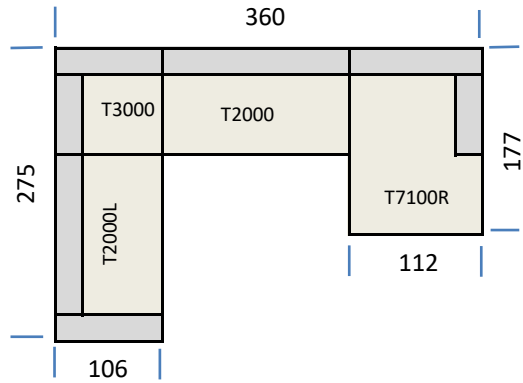

Type 009 - Bezug Lincoln 86

Abmessungen

alle Angaben ca.-Maße in cm

Schenkelmaß: 281x177
Höhe: 90 (Korpus 73 ohne Kissen)
Tiefe : 106
Sitzhöhe: 45
Sitztiefe: 70 (90 ohne Kissen)
Breite der Ottomane: 112

Produkteigenschaften

Vorzugskombination Type 003

Vorzugskombination Type 004

Vorzugskombination Type 005

Vorzugskombination Type 006

Big Sofa Type 007

Typenplan Modell "Angel"
alle Maßangaben in cm

Vorzugskombination Type 009

Vorzugskombination Type 010