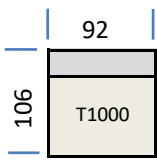

Typenplan Modell "Angel"

alle Maßangaben in cm

Einzelemente

1 Sitzler ohne Armlehne T1000