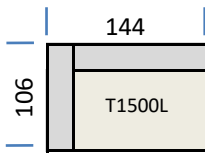

Einzelemente

1 Sitzler ohne Armlehne T1000

1 Sitzler Armlehne links T1000L

1 Sitzler Armlehne rechts T1000R

Sessel T1000LR

1.5 Sitzler ohne Armlehne T1500

1.5 Sitzler Armlehne links T1500L

1.5 Sitzler Armlehne rechts T1500R

1.5 Sitzler T1

2-Sitzer ohne Armlehne T2000

2-Sitzer Armlehne links T2000L

2-Sitzer Armlehne rechts T2000R

2-Sitzer T2000LR

2,5-Sitzer ohne Armlehne T2500

2,5-Sitzer Armlehne links T2500L

2,5-Sitzer Armlehne rechts T2500R