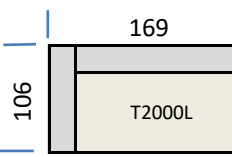

2-Sitzer Armlehne links T2000L