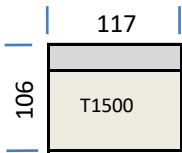

1.5 Sitzler ohne Armlehne T1500