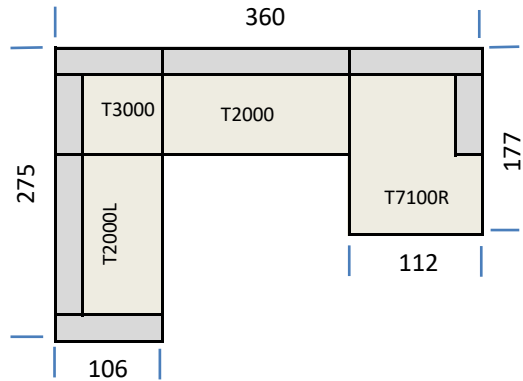

### Abmessungen

alle Angaben ca.-Maße in cm

Schenkelmaß: 177x360x275  
Höhe: 90 ( Korpus 73 ohne Kissen)  
Tiefe : 106  
Sitzhöhe: 45  
Sitztiefe: 70 ( 90 ohne Kissen )  
Breite der Ottomane: 112

Vorzugskombination Type 003

Vorzugskombination Type 004

Vorzugskombination Type 005

Vorzugskombination Type 006

Big Sofa Type 007

Typenplan Modell "Angel"  
alle Maßangaben in cm

Vorzugskombination Type 009