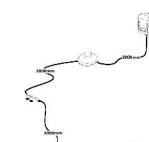

für Wandpaneel Type 72

AF SL NW 05

Art.-Nr.	AF Q2 NW 01	AF Q2 NW 02	AF Q2 NW 03	AF SL NW 05
Beschreibung	Unterbaubeleuchtung, LED (1 Stück/ Trafo). Lichtfarbe NW = 4.200 K	Unterbaubeleuchtung, LED (2 Stück/ Trafo). Lichtfarbe NW = 4.200 K	Unterbaubeleuchtung, LED (3 Stück/ Trafo). Lichtfarbe NW = 4.200 K	Flex-/ Stripebeleuchtung, LED (5 m/ Trafo). Lichtfarbe NW = 4.200 K