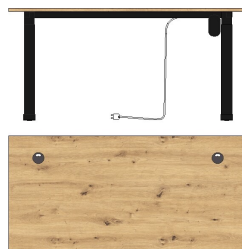

Art.-Nr.
Beschreibung

50 35 GH 25
Schreibtisch
Metallgestelle schwarz matt
höhenverstellbar
von 72 cm bis 120 cm
inkl. Motor mit
Memory-Funktion
best. aus Typen - 75/8S

Breite / Höhe / Tiefe (cm)

ca. 160 / 72 / 77