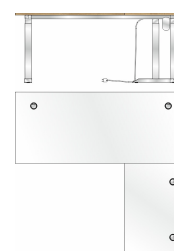

Art.-Nr. 50 35 WH 26

Beschreibung

Winkel-Schreibtisch
li/re montierbar / Metallgestelle silber
matt / höhenverstellbar
von 72 cm bis 120 cm / inkl. 2 Motoren mit
Memory-Funktion / BHT ca. 185/72/77 cm
B/H/T ca. 100/72/67 cm
Platte: 50 35 WH 76/Gestell: 70 02 CM 82
best. aus Typen - 76/82

Breite / Höhe / Tiefe (cm)

ca. 185 / 72 / 177