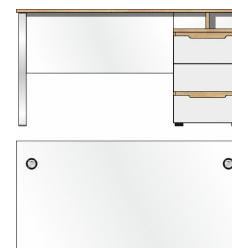

Art.-Nr. 50 35 WH 23

Beschreibung

Schreibtisch
mit Container / 3 Schubkästen
seitlich 2 offene Fächer
Metallgestell silber matt
Platte: 50 35 WH 73/Gestell: 70 00 CM 01
best. aus Typen - 01/73

Breite / Höhe / Tiefe (cm)

ca. 150 / 77 / 73