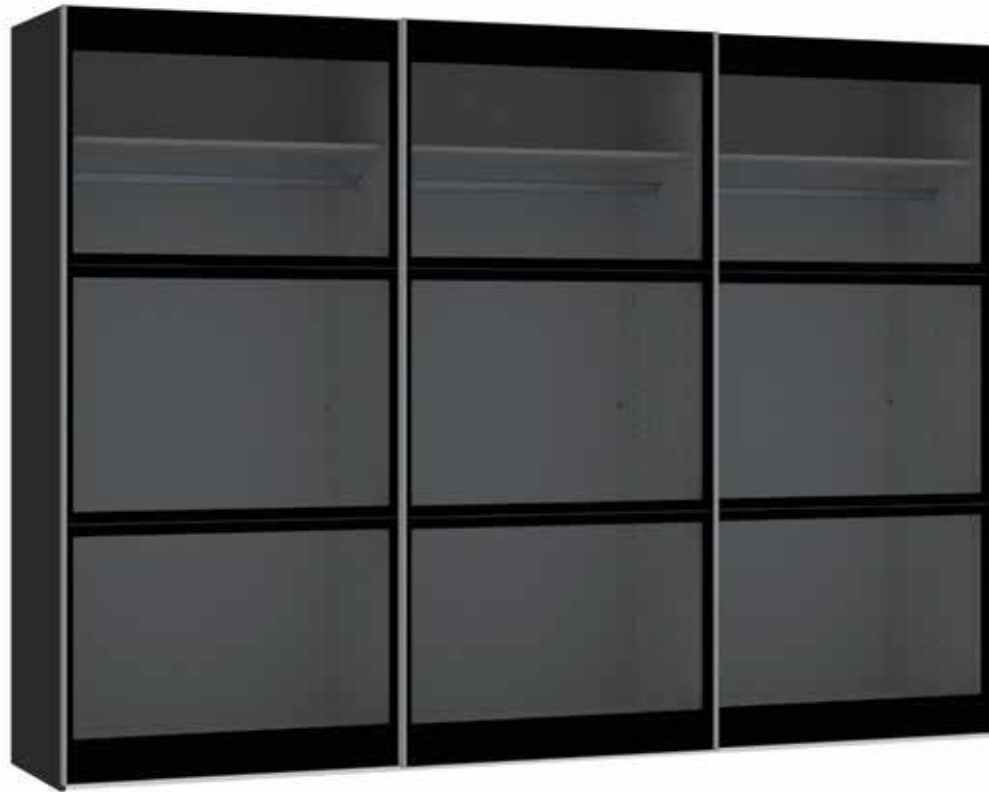

1.63

Front Rauchglas dunkel
Façade Verre fumé foncé
Front Smoked glass dark
Front Rookglas donker

	Korpus Corps Body Romp	Cremeweiss Blanc crème Body Cream white Crémewit	Novaschwarz Novanoir Novablack Novazwart	Premiumweiss Blanc premium Premium white Wit premium	Hellgrau matt Gris clair mat Light grey matt Grijs helder mat	Eichenstruktur Natur Structure chêne nature Oak structure natural Eikenstructuur natuur	Nougat Nougat Nougat Nougat
202,5 cm		6689 2741	6078 8941	6109 5241	6240 8441	6182 8841	6598 3841
252,8 cm		6689 2751	6078 8951	6109 5251	6240 8451	6182 8851	6598 3851
303,1 cm		6689 2761	6078 8961	6109 5261	6240 8461	6182 8861	6598 3861

Im Preis inbegriffen: 1 Einlegeboden (16 mm) und 1 Kleiderstange pro Abteil
Inclus dans le prix: 1 rayon (16 mm) et 1 tringle à habits par compartiment
Included in the price: 1 shelf (16 mm) and 1 clothes rail per element
In de prijs inbegrepen: 1 plank (16 mm) en 1 kledingroede per vak