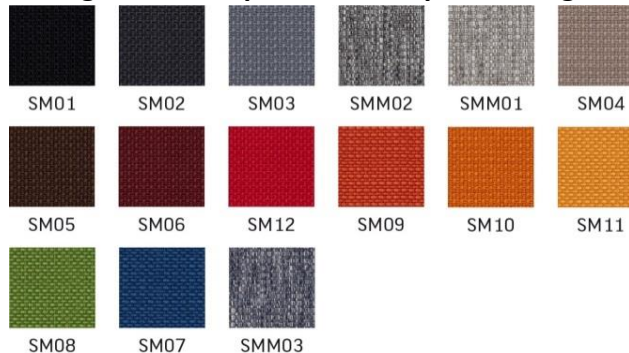

Produktgarantie 3 Jahre

Maximale Nutzungsdauer pro Tag: 8 Stunden

Maximales Nutzungsgewicht: 110 kg

NEU

SOHOS
by Nowy Styl

3 Jahre
Garantie

Bezugstoff: Sempre SM / Sempre Melange

Stoff Sempre (SM) | Preisgruppe 1 | 100% Polyester | Gewicht: 366 g/m² | Scheuerfestigkeit: 155.000 ± 5 000 Touren (Martindale) | Lichtechtheit: EN ISO 105-B02 (3-4) | Reibeichtheit: EN ISO 105-X12 (wet: 4-5 / dry: 4-5) | Pilling: EN ISO 12945-2 (4-5) | Brandschutznorm: EN 1021-1, EN 1021-2 | Sonstiges: EU Ecolabel certificate, Oeko-Tex Standard 100 certificate