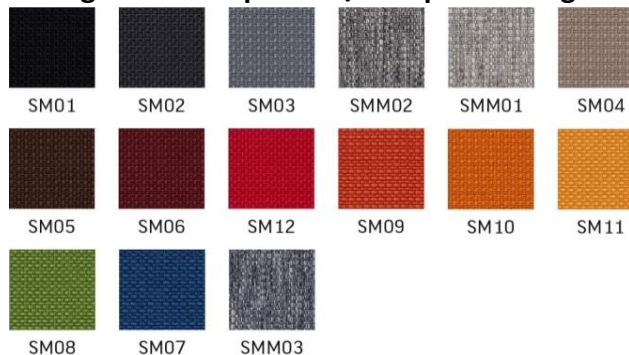

Produktgarantie 3 Jahre

Maximale Nutzungsdauer pro Tag: 8 Stunden

Maximales Nutzungsgewicht: 110 kg

NEU

SOHOS
by Nowy Styl

3 Jahre Garantie

Bezugsstoff: Sempre SM / Sempre Melange

Stoff Sempre (SM) | Preisgruppe 1 | 100% Polyester | Gewicht: 366 g/m² | Scheuerfestigkeit: 155.000 ± 5 000 Touren (Martindale) | Lichtechtheit: EN ISO 105-B02 (3-4) | Reibeichtheit: EN ISO 105-X12 (wet: 4-5 / dry: 4-5) | Pilling: EN ISO 12945-2 (4-5) | Brandschutznorm: EN 1021-1, EN 1021-2 | Sonstiges: EU Ecolabel certificate, Oeko-Tex Standard 100 certificate