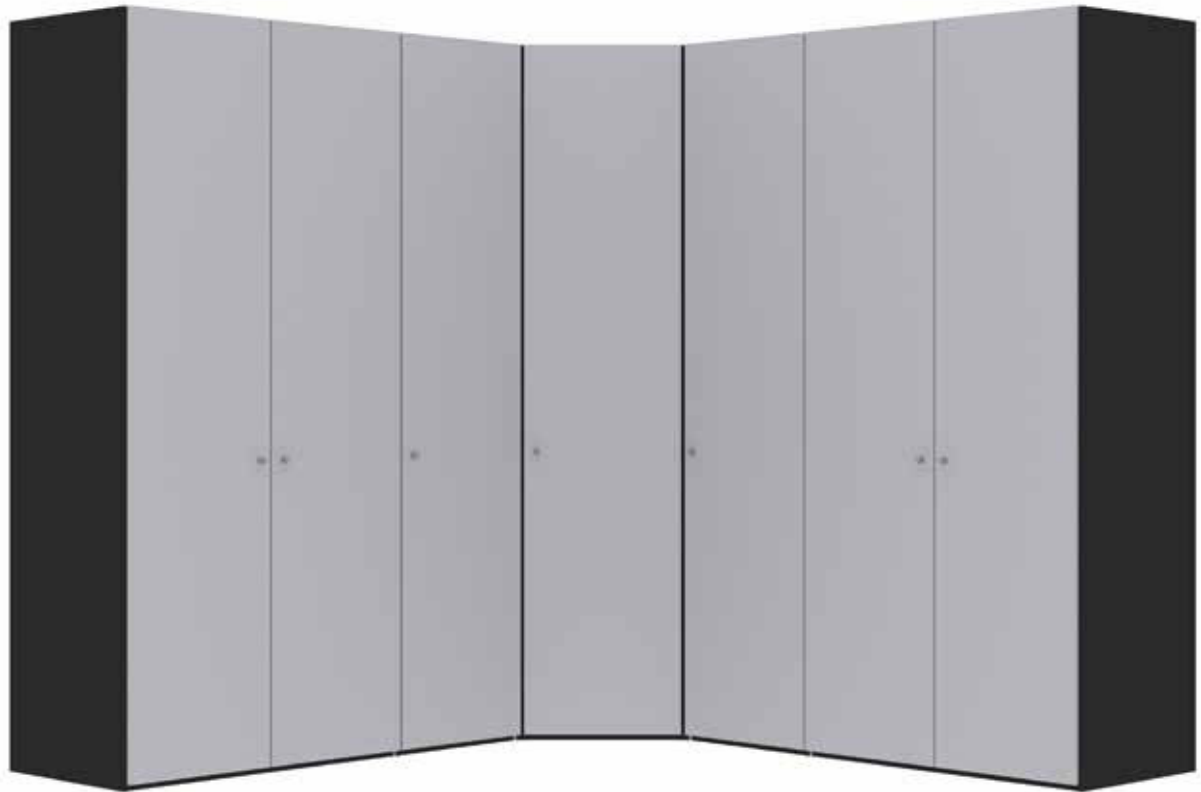

4.177

Front Glas Hellgrau matt
Façade Verre gris clair mat
Front Light grey glass matt
Front Glas grijs helder mat

	Korpus Corps Body Romp	Cremeweiss Blanc crème Cream white Crèmewit	Novaschwarz Novanoir Novablack Novazwart	Premiumweiss Blanc premium Premium white Wit premium	Hellgrau matt Gris clair mat Light grey matt Grijs helder mat	Eichenstruktur Natur Structure chêne nature Oak structure natural Eikenstructuur natuur	Nougat Nougat Nougat Nougat
146/146 cm		3862 631	3940 631	3803 731	3775 531	3799 631	3894 931
196/146 cm		3862 641	3940 641	3803 741	3775 541	3799 641	3894 941
196/196 cm		3862 651	3940 651	3803 751	3775 551	3799 651	3894 951
196/246 cm		3862 661	3940 661	3803 761	3775 561	3799 661	3894 961
246/246 cm		3862 671	3940 671	3803 771	3775 571	3799 671	3894 971

Im Preis inbegriffen: Knopfgriff, 1 Einlegeboden (16 mm) und 1 Kleiderstange pro Abteil
Inclus dans le prix: Bouton, 1 rayon (16 mm) et 1 tringle à habits par compartiment
Included in the price: Knob, 1 shelf (16 mm) and 1 clothes rail per element
In de prijs inbegrepen: Knopgreep, 1 plank (16 mm) en 1 kledingroede per vak