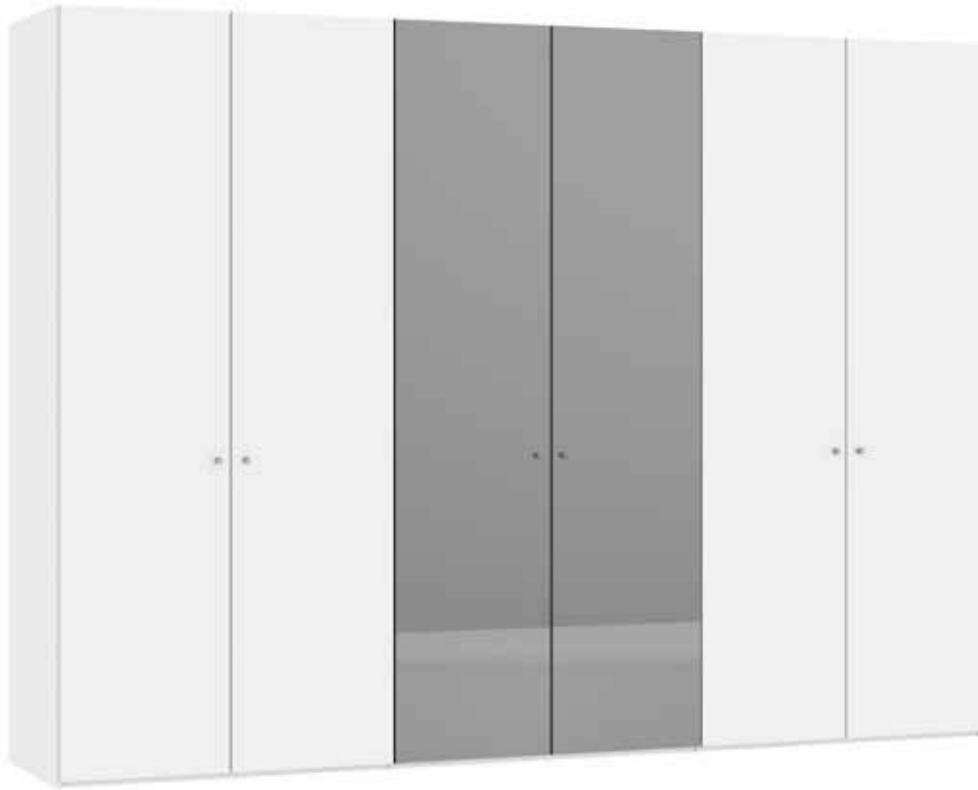

Front Edelweiss Hochglanz / Spiegel dunkel
Façade Edelweiss poli fin / Miroir foncé
Front Edelweiss high gloss / Dark mirror
Front Edelweiss hoogglans / Spiegel donker

Korpus Corps Body Romp	Novaschwarz Novanoir Novablack Novazwart	Premiumweiss Blanc premium Premium white Wit premium	Hellgrau matt Gris clair mat Light grey matt Grijs helder mat	Eichenstruktur Natur Structure chêne nature Oak structure natural Eikenstructuur natuur	Nougat Nougat Nougat Nougat
Spiegel dunkel Miroir foncé Dark mirror Spiegel donker					
152,2 cm	3123 031	3279 631	3376 631	3324 531	3352 831
202,5 cm	3123 041	3279 641	3376 641	3324 541	3352 841
202,5 cm	3123 042	3279 642	3376 642	3324 542	3352 842
252,8 cm	3123 051	3279 651	3376 651	3324 551	3352 851
303,1 cm	3123 061	3279 661	3376 661	3324 561	3352 861

Im Preis inbegriffen: Knopfgriff, 1 Einlegeboden (16 mm) und 1 Kleiderstange pro Abteil
Inclus dans le prix: Bouton, 1 rayon (16 mm) et 1 tringle à habits par compartiment
Included in the price: Knob, 1 shelf (16 mm) and 1 clothes rail per element
In de prijs inbegrepen: Knopgreep, 1 plank (16 mm) en 1 kledingroede per vak