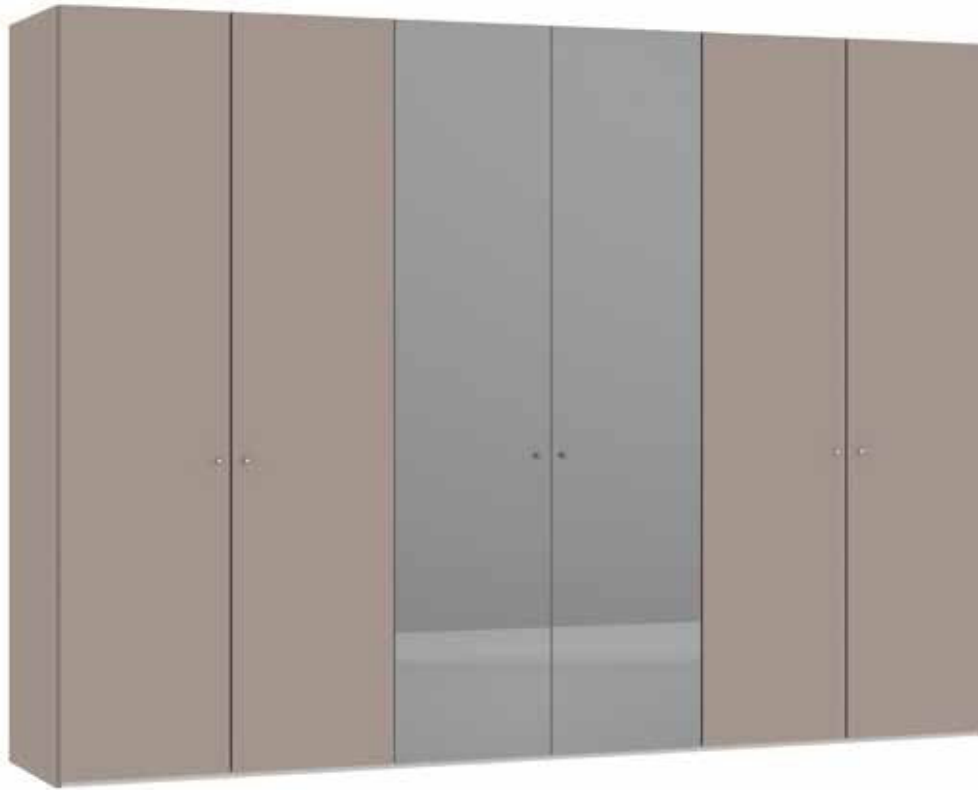

Front Nougat / Spiegel dunkel
Façade Nougat / Miroir foncé
Front Nougat / Dark mirror
Front Nougat / Spiegel donker

Korpus Corps Body Romp	Cremeweiss Blanc crème Cream white Crémewit	Novaschwarz Novanoir Novablack Novazwart	Premiumweiss Blanc premium Premium white Wit premium	Hellgrau matt Gris clair mat Light grey matt Grijs helder mat	Eichenstruktur Natur Structure chêne nature Oak structure natural Eikenstructuur natuur	Nougat Nougat Nougat Nougat
Spiegel dunkel Miroir foncé Dark mirror Spiegel donker						
152,2 cm	3422 031	3102 331	3482 931	3554 231	3642 131	3674 631
202,5 cm	3422 041	3102 341	3482 941	3554 241	3642 141	3674 641
202,5 cm	3422 042	3102 342	3482 942	3554 242	3642 142	3674 642
252,8 cm	3422 051	3102 351	3482 951	3554 251	3642 151	3674 651
303,1 cm	3422 061	3102 361	3482 961	3554 261	3642 161	3674 661

Im Preis inbegriffen: Knopfgriff, 1 Einlegeboden (16 mm) und 1 Kleiderstange pro Abteil
Inclus dans le prix: Bouton, 1 rayon (16 mm) et 1 tringle à habits par compartiment
Included in the price: Knob, 1 shelf (16 mm) and 1 clothes rail per element
In de prijs inbegrepen: Knopgreep, 1 plank (16 mm) en 1 kledingroede per vak