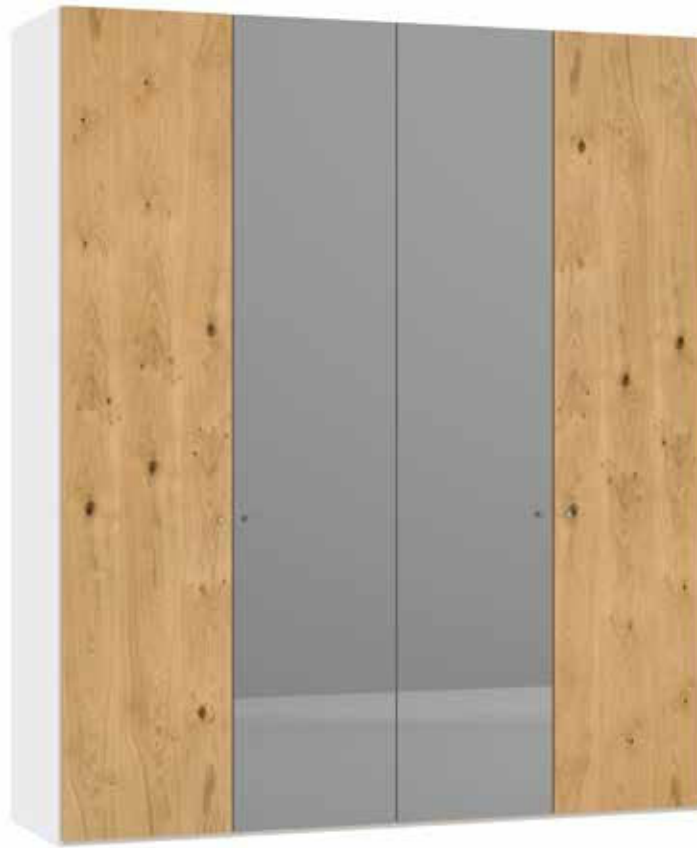

Front Eiche furniert / Spiegel dunkel
Façade Chêne plaqué / Miroir foncé
Front Oak veneer / Dark mirror
Front Eiken fineer / Spiegel donker

Echtholz furnier kann eine unterschiedliche Anzahl und Formen von natürlich gewachsenen Ästen und Verwachsungen aufweisen
Le nombre et la forme des courbures et nœuds naturels du placage en bois véritable peuvent varier
Real wood veneer can have a varying number of naturally grown gnarls and knots, which come in many different shapes and forms
Echt houten fineer kan een uiteenlopend aantal en vormen van op natuurlijke wijze gegroeide takken en vergroeiingen vertonen

	Korpus Corps Body Romp	Novaschwarz Novanoir Novablack Novazwart	Premiumweiss Blanc premium Premium white Wit premium
152,2 cm		3242 131	3101 031
202,5 cm		3242 141	3101 041
252,8 cm		3242 151	3101 051
303,1 cm		3242 161	3101 061

Im Preis inbegriffen: Knopfgriff, 1 Einlegeboden (16 mm) und 1 Kleiderstange pro Abteil
Inclus dans le prix: Bouton, 1 rayon (16 mm) et 1 tringle à habits par compartiment
Included in the price: Knob, 1 shelf (16 mm) and 1 clothes rail per element
In de prijs inbegrepen: Knopgreep, 1 plank (16 mm) en 1 kledingroede per vak