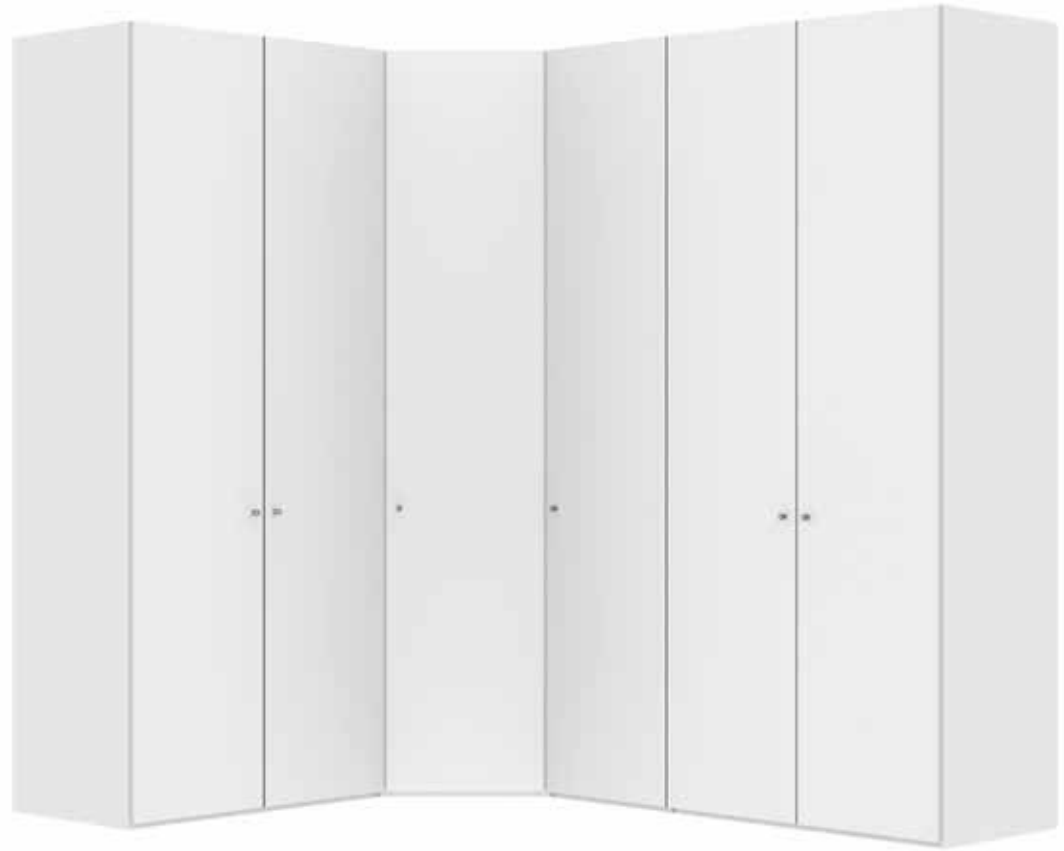

Front Edelweiss Hochglanz
Façade Edelweiss poli fin
Front Edelweiss high gloss
Front Edelweiss hoogglans

	Korpus Corps Body Romp	Novaschwarz Novanoir Novablack Novazwart	Premiumweiss Blanc premium Premium white Wit premium
196/146 cm		3826 741	3871 441
196/196 cm		3826 751	3871 451
196/246 cm		3826 761	3871 461
246/246 cm		3826 771	3871 471

Im Preis inbegriffen: Knopfgriff, 1 Einlegeboden (16 mm) und 1 Kleiderstange pro Abteil
Inclus dans le prix: Bouton, 1 rayon (16 mm) et 1 tringle à habits par compartiment
Included in the price: Knob, 1 shelf (16 mm) and 1 clothes rail per element
In de prijs inbegrepen: Knopgreep, 1 plank (16 mm) en 1 kledingroede per vak