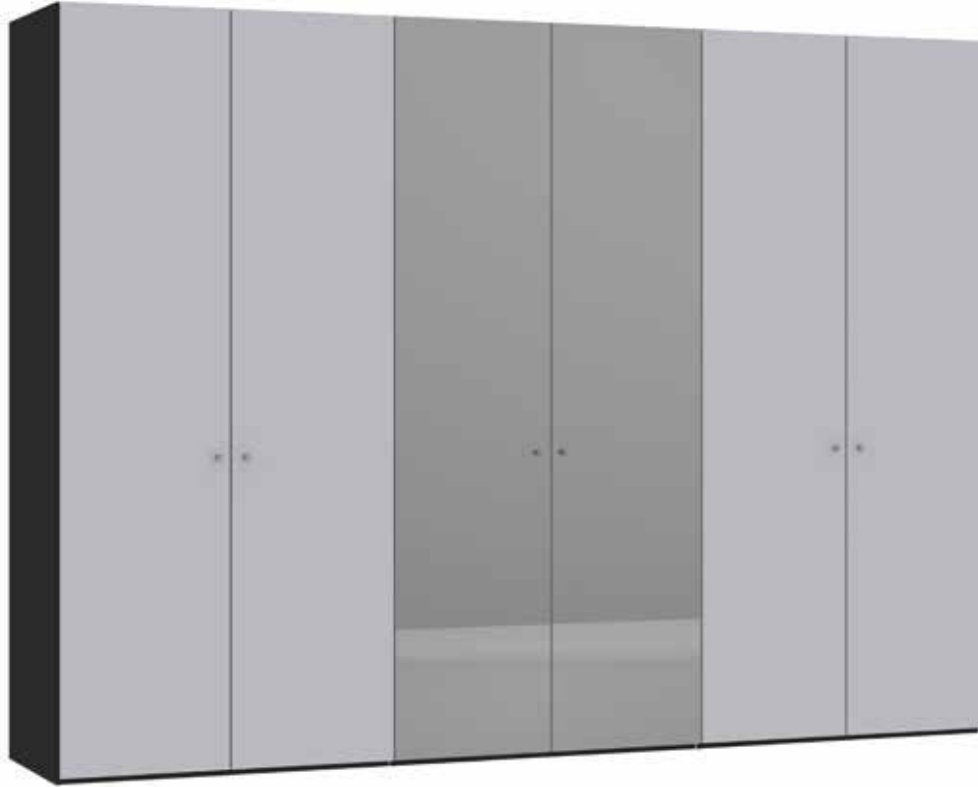

Front Glas Hellgrau matt / Spiegel dunkel
Façade Verre gris clair mat / Miroir foncé
Front Light grey glass matt / Dark mirror
Front Glas grijs helder mat / Spiegel donker

 Korpus Corps Body Romp	Cremeweiss Blanc crème Cream white Crémewit	Novaschwarz Novanoir Novablack Novazwart	Premiumweiss Blanc premium Premium white Wit premium	Hellgrau matt Gris clair mat Light grey matt Grijs helder mat	Eichenstruktur Natur Structure chêne nature Oak structure natural Eikenstructuur natuur	Nougat Nougat Nougat Nougat
Spiegel dunkel Miroir foncé Dark mirror Spiegel donker						
152,2 cm	3163 831	3096 431	3534 931	3352 531	3430 231	3104 931
202,5 cm	3163 841	3096 441	3534 941	3352 541	3430 241	3104 941
202,5 cm	3163 842	3096 442	3534 942	3352 542	3430 242	3104 942
252,8 cm	3163 851	3096 451	3534 951	3352 551	3430 251	3104 951
303,1 cm	3163 861	3096 461	3534 961	3352 561	3430 261	3104 961

Im Preis inbegriffen: Knopfgriff, 1 Einlegeboden (16 mm) und 1 Kleiderstange pro Abteil
Inclus dans le prix: Bouton, 1 rayon (16 mm) et 1 tringle à habits par compartiment
Included in the price: Knob, 1 shelf (16 mm) and 1 clothes rail per element
In de prijs inbegrepen: Knopgreep, 1 plank (16 mm) en 1 kledingroede per vak