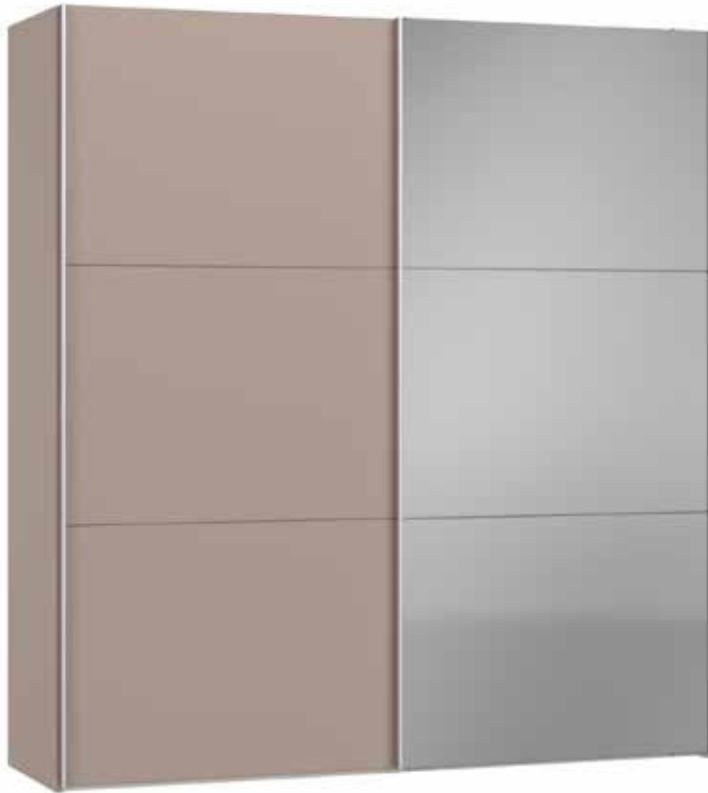

Front Glas Nougat matt / Spiegel dunkel
Façade Verre nougat mat / Miroir foncé
Front Nougat glass matt / Dark mirror
Front Glas nougat mat / Spiegel donker

 Korpus Corps Body Romp	Cremeweiss Blanc crème Cream white Crèmewit	Novaschwarz Novanoir Novablack Novazwart	Premiumweiss Blanc premium Premium white Wit premium	Hellgrau matt Gris clair mat Light grey matt Grijs helder mat	Eichenstruktur Natur Structure chêne nature Oak structure natural Eikenstructuur natuur	Nougat Nougat Nougat Nougat
152,2 cm	6299 6831	6968 9731	6840 7131	6794 0431	6125 6131	6046 0831
202,2 cm	6299 6841	6968 9741	6840 7141	6794 0441	6125 6141	6046 0841
227,6 cm	6299 6845	6968 9745	6840 7145	6794 0445	6125 6145	6046 0845
252,8 cm	6299 6851	6968 9751	6840 7151	6794 0451	6125 6151	6046 0851
278,0 cm	6299 6855	6968 9755	6840 7155	6794 0455	6125 6155	6046 0855
303,1 cm	6299 6861	6968 9761	6840 7161	6794 0461	6125 6161	6046 0861
328,2 cm	6299 6865	6968 9765	6840 7165	6794 0465	6125 6165	6046 0865
378,5 cm	6299 6875	6968 9775	6840 7175	6794 0475	6125 6175	6046 0875

Im Preis inbegriffen: 1 Einlegeboden (16 mm) und 1 Kleiderstange pro Abteil
Inclus dans le prix: 1 rayon (16 mm) et 1 tringle à habits par compartiment
Included in the price: 1 shelf (16 mm) and 1 clothes rail per element
In de prijs inbegrepen: 1 plank (16 mm) en 1 kledingroede per vak