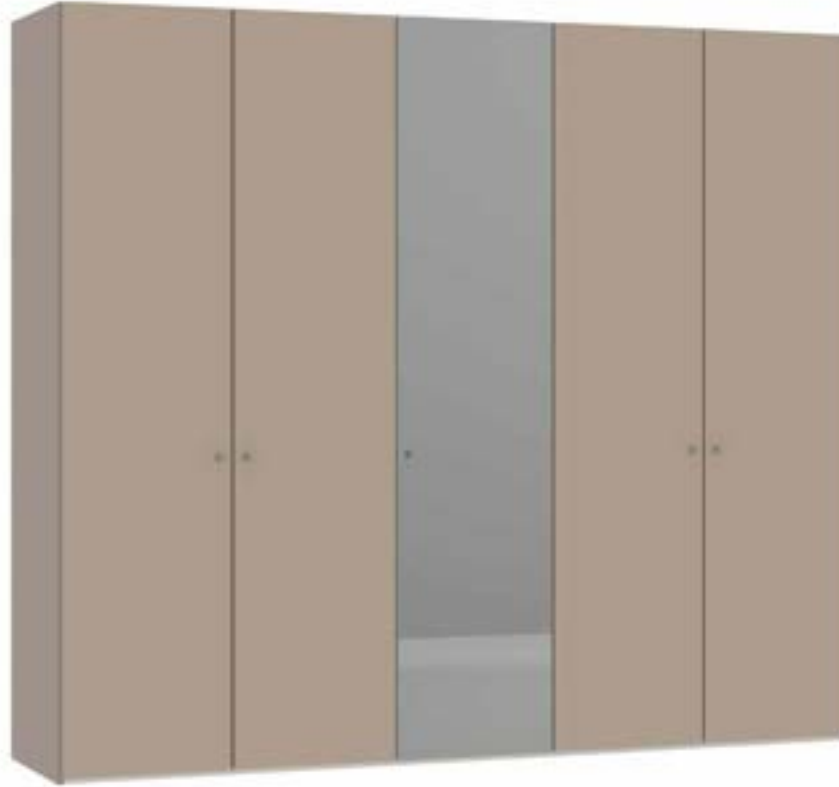

303

Front Glas Nougat matt / Spiegel dunkel
Façade Verre nougat mat / Miroir foncé
Front Nougat glass matt / Dark mirror
Front Glas nougat mat / Spiegel donker

	Korpus Corps Body Romp	Cremeweiss Blanc crème Cream white Crèmewit	Novaschwarz Novanoir Novablack Novazwart	Premiumweiss Blanc premium Premium white Wit premium	Hellgrau matt Gris clair mat Light grey matt Grijs helder mat	Eichenstruktur Natur Structure chêne nature Oak structure natural Eikenstructuur natuur	Nougat Nougat Nougat Nougat Nougat Nougat
Spiegel dunkel Miroir foncé Dark mirror Spiegel donker							
152,2 cm		3092 931	3544 931	3170 431	3110 831	3380 831	3421 731
202,5 cm		3092 941	3544 941	3170 441	3110 841	3380 841	3421 741
202,5 cm		3092 942	3544 942	3170 442	3110 842	3380 842	3421 742
252,8 cm		3092 951	3544 951	3170 451	3110 851	3380 851	3421 751
303,1 cm		3092 961	3544 961	3170 461	3110 861	3380 861	3421 761

Im Preis inbegriffen: Knopfgriff, 1 Einlegeboden (16 mm) und 1 Kleiderstange pro Abteil
Inclus dans le prix: Bouton, 1 rayon (16 mm) et 1 tringle à habits par compartiment
Included in the price: Knob, 1 shelf (16 mm) and 1 clothes rail per element
In de prijs inbegrepen: Knopgreep, 1 plank (16 mm) en 1 kledingroede per vak