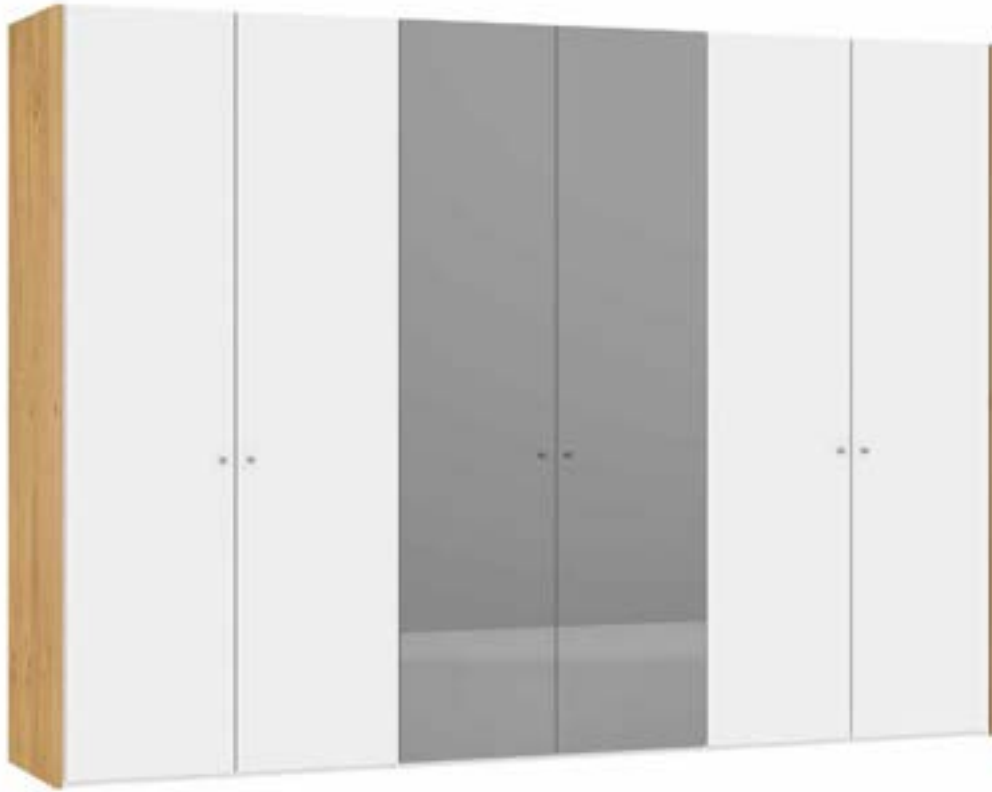

295

Front Glas «Bianco» matt / Spiegel dunkel
Façade Verre «Bianco» mat / Miroir foncé
Front «Bianco» glass matt / Dark mirror
Front Glas «Bianco» mat / Spiegel donker

Echtholzfeurnier kann eine unterschiedliche Anzahl und Formen von natürlich gewachsenen Ästen und Verwachsungen aufweisen
Le nombre et la forme des courbures et nœuds naturels du placage en bois véritable peuvent varier
Real wood veneer can have a varying number of naturally grown gnarls and knots, which come in many different shapes and forms
Echt houten fineer kan een uiteenlopend aantal en vormen van op natuurlijke wijze gegroeide takken en vergroeiingen vertonen

	Korpus Premiumweiss Corps Blanc premium Body Premium white Romp Wit premium	Aufdoppelung Doublage Extra colored outside wall Verdubbelings zijwanden	Eiche furniert Chêne plaqué Oak veneer Eiken fineer
Spiegel dunkel Miroir foncé Dark mirror Spiegel donker			
154,8 cm			4210 4831
205,1 cm			4210 4841
255,4 cm			4210 4851
305,7 cm			4210 4861

Im Preis inbegriffen: Knopfgriff, 1 Einlegeboden (16 mm) und 1 Kleiderstange pro Abteil
Inclus dans le prix: Bouton, 1 rayon (16 mm) et 1 tringle à habits par compartiment
Included in the price: Knob, 1 shelf (16 mm) and 1 clothes rail per element
In de prijs inbegrepen: Knopgreep, 1 plank (16 mm) en 1 kledingroede per vak