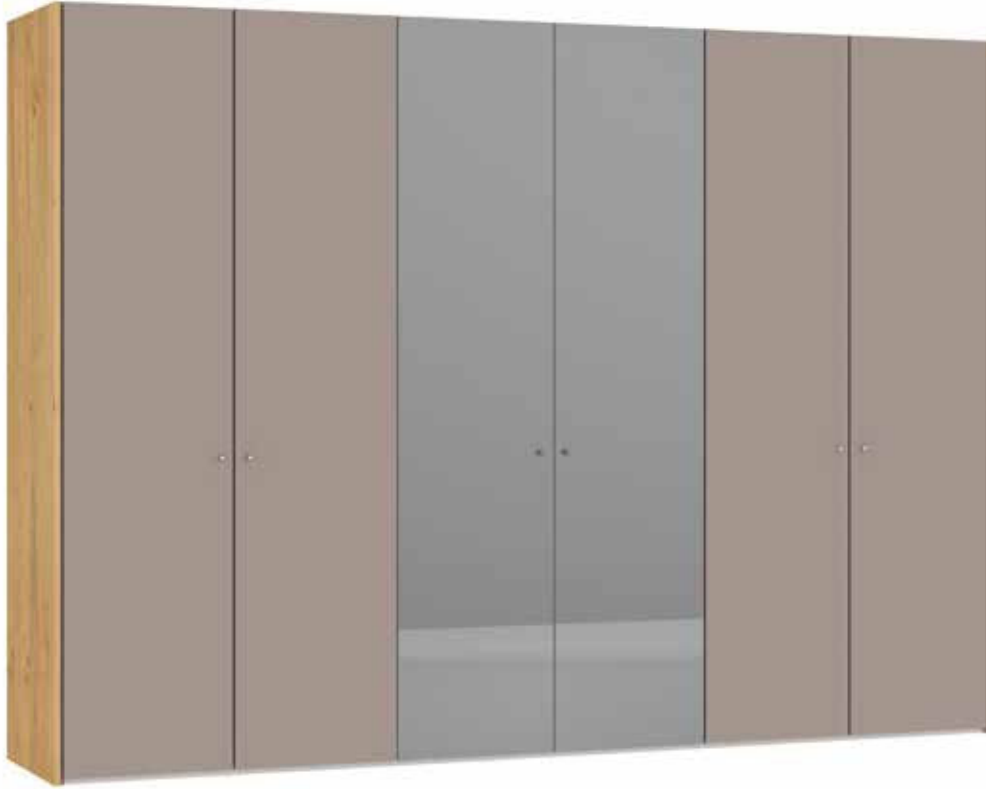

4.27

Front Nougat / Spiegel dunkel
Façade Nougat / Miroir foncé
Front Nougat / Dark mirror
Front Nougat / Spiegel donker

Echtholz furnier kann eine unterschiedliche Anzahl und Formen von natürlich gewachsenen Ästen und Verwachsungen aufweisen
Le nombre et la forme des courbures et nœuds naturels du placage en bois véritable peuvent varier
Real wood veneer can have a varying number of naturally grown gnarls and knots, which come in many different shapes and forms
Echt houten fineer kan een uiteenlopend aantal en vormen van op natuurlijke wijze gegroeide takken en vergroeiingen vertonen

	Korpus Nougat Corps Nougat Body Nougat Romp Nougat	Aufdoppelung Doublage Extra colored outside wall Verdubbelings zijwanden	Eiche furniert Chêne plaqué Oak veneer Eiken fineer
Spiegel dunkel Miroir foncé Dark mirror Spiegel donker			
154,8 cm			4423 8131
205,1 cm			4423 8141
255,4 cm			4423 8151
305,7 cm			4423 8161

Im Preis inbegriffen: Knopfgriff, 1 Einlegeboden (16 mm) und 1 Kleiderstange pro Abteil
Inclus dans le prix: Bouton, 1 rayon (16 mm) et 1 tringle à habits par compartiment
Included in the price: Knob, 1 shelf (16 mm) and 1 clothes rail per element
In de prijs inbegrepen: Knopgreep, 1 plank (16 mm) en 1 kledingroede per vak