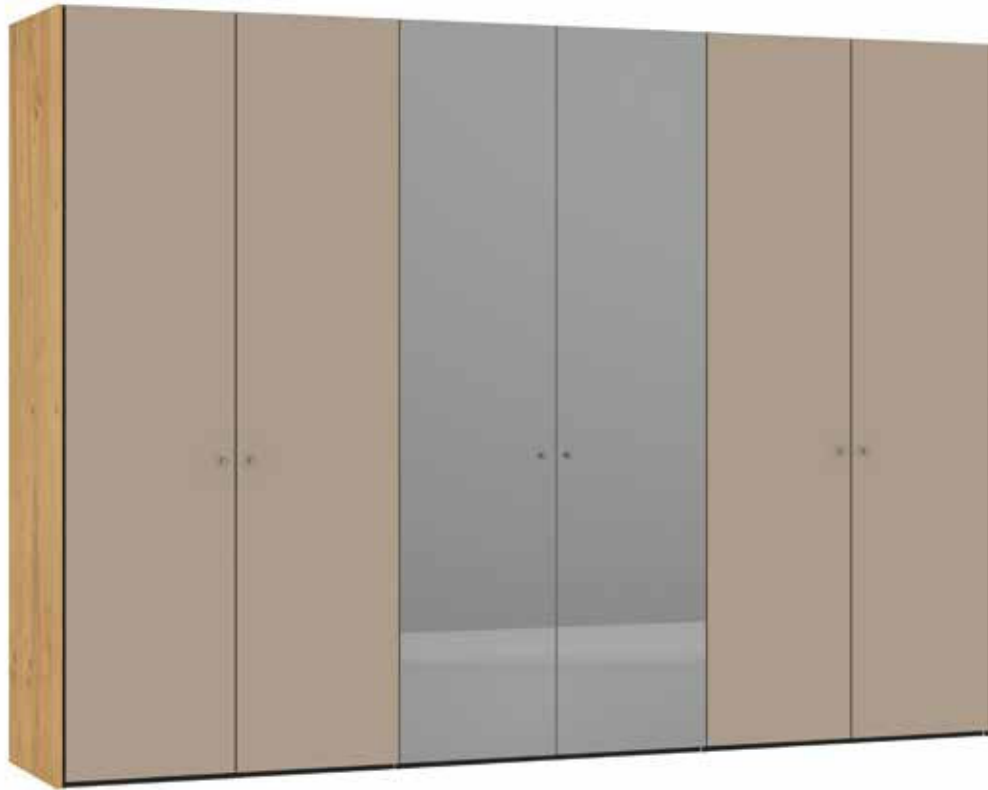

4.165

Front Glas Nougat matt / Spiegel dunkel
Façade Verre nougat mat / Miroir foncé
Front Nougat glass matt / Dark mirror
Front Glas nougat mat / Spiegel donker

Echtholz furnier kann eine unterschiedliche Anzahl und Formen von natürlich gewachsenen Ästen und Verwachsungen aufweisen
Le nombre et la forme des courbures et nœuds naturels du placage en bois véritable peuvent varier
Real wood veneer can have a varying number of naturally grown gnarls and knots, which come in many different shapes and forms
Echt houten fineer kan een uiteenlopend aantal en vormen van op natuurlijke wijze gegroeide takken en vergroeiingen vertonen

	Korpus Novaschwarz Corps Novanoir Body Novablack Romp Novazwart	Aufdoppelung Doublage Extra colored outside wall Verdubbelings zijwanden	Eiche furniert Chêne plaqué Oak veneer Eiken fineer
Spiegel dunkel Miroir foncé Dark mirror Spiegel donker			
154,8 cm			4333 9131
205,1 cm			4333 9141
255,4 cm			4333 9151
305,7 cm			4333 9161

Im Preis inbegriffen: Knopfgriff, 1 Einlegeboden (16 mm) und 1 Kleiderstange pro Abteil
Inclus dans le prix: Bouton, 1 rayon (16 mm) et 1 tringle à habits par compartiment
Included in the price: Knob, 1 shelf (16 mm) and 1 clothes rail per element
In de prijs inbegrepen: Knopgreep, 1 plank (16 mm) en 1 kledingroede per vak