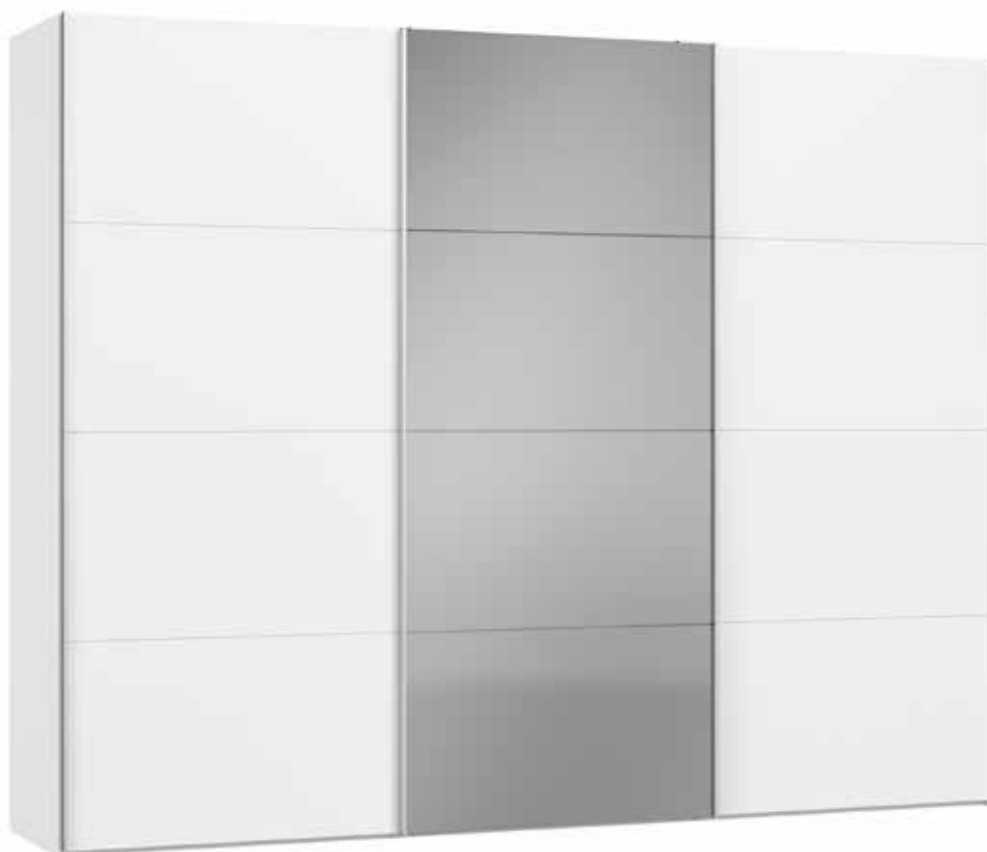

112

Front Glas Weiss / Spiegel dunkel
Façade Verre blanc / Miroir foncé
Front White glass / Dark mirror
Front Glas wit / Spiegel donker

	Korpus Corps Body Romp	Novaschwarz Novanoir Novablack Novazwart	Premiumweiss Blanc premium Premium white Wit premium
202,2 cm		8096 0841	8925 0241
252,8 cm		8096 0851	8925 0251
303,1 cm		8096 0861	8925 0261

Im Preis inbegriffen: 1 Einlegeboden (16 mm) und 1 Kleiderstange pro Abteil
Inclus dans le prix: 1 rayon (16 mm) et 1 tringle à habits par compartiment
Included in the price: 1 shelf (16 mm) and 1 clothes rail per element
In de prijs inbegrepen: 1 plank (16 mm) en 1 kledingroede per vak