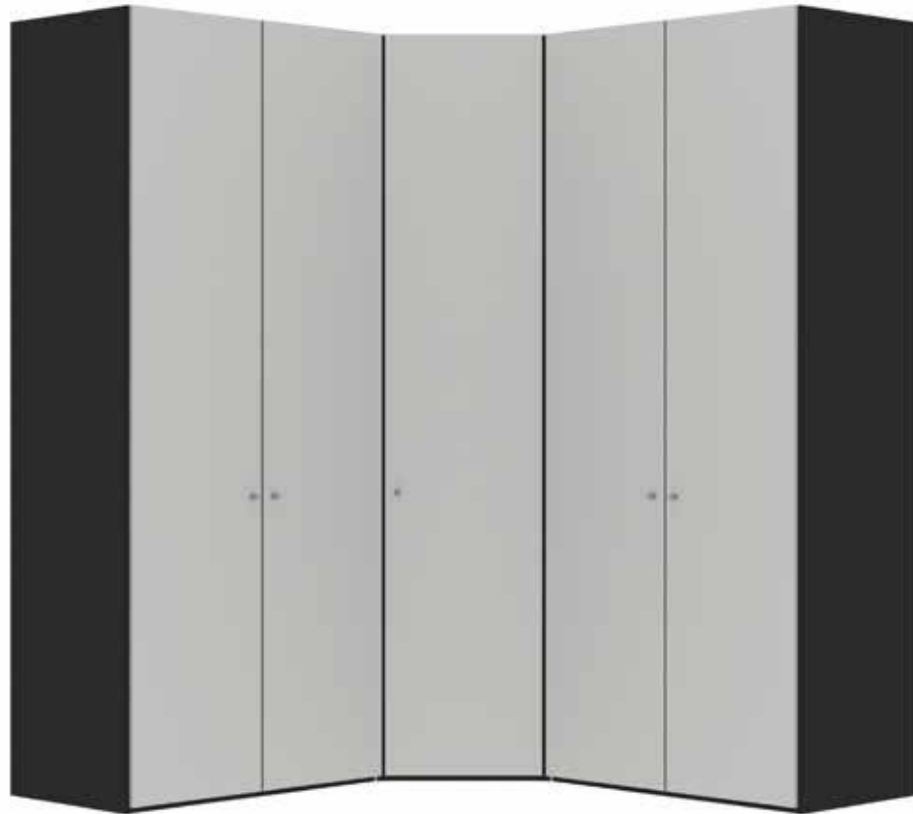

5.15

Front Hellgrau matt
Façade Gris clair mat
Front Light grey matt
Front Grijs helder mat

	Korpus Corps Body Romp	Novaschwarz Novanoir Novablack Novazwart Premiumweiss Blanc premium Premium white Wit premium
196/146 cm	3748 241	3906 241
196/196 cm	3748 251	3906 251
196/246 cm	3748 261	3906 261
246/246 cm	3748 271	3906 271

Im Preis inbegriffen: Knopfgriff, 1 Einlegeboden (16 mm) und 1 Kleiderstange pro Abteil
Inclus dans le prix: Bouton, 1 rayon (16 mm) et 1 tringle à habits par compartiment
Included in the price: Knob, 1 shelf (16 mm) and 1 clothes rail per element
In de prijs inbegrepen: Knopgreep, 1 plank (16 mm) en 1 kledingroede per vak