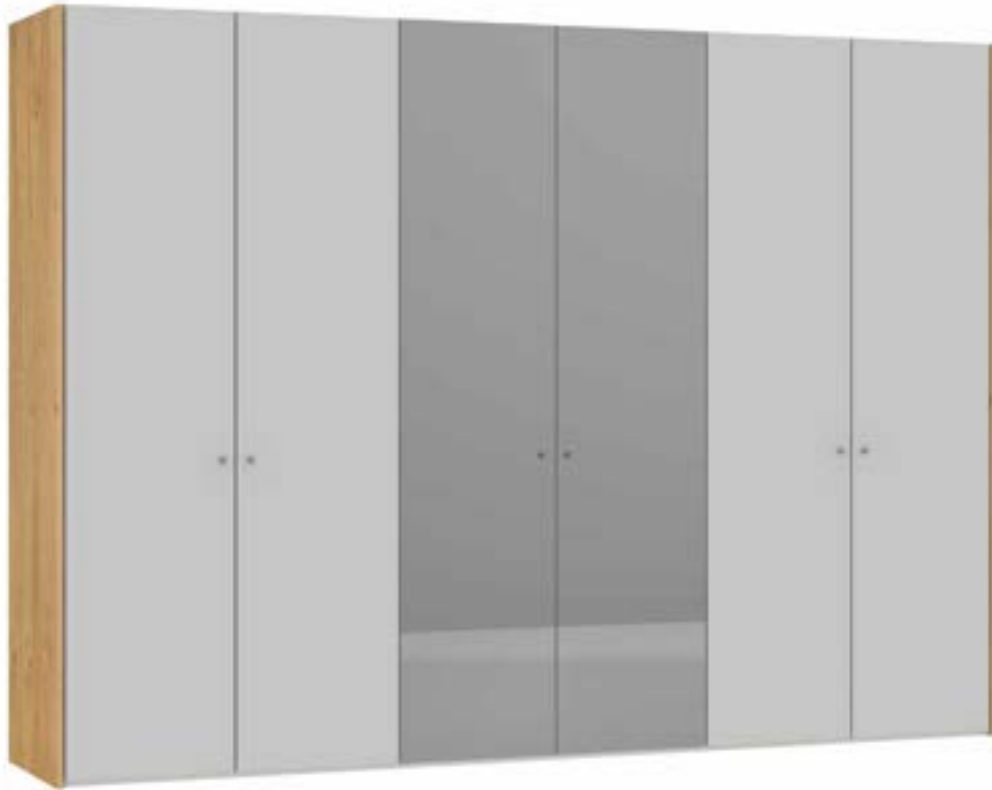

Front Hellgrau matt / Spiegel dunkel
Façade Gris clair mat / Miroir foncé
Front Light grey matt / Dark mirror
Front Grijs helder mat / Spiegel donker

Echtholz furnier kann eine unterschiedliche Anzahl und Formen von natürlich gewachsenen Ästen und Verwachsungen aufweisen
Le nombre et la forme des courbures et nœuds naturels du placage en bois véritable peuvent varier
Real wood veneer can have a varying number of naturally grown gnarls and knots, which come in many different shapes and forms
Echt houten fineer kan een uiteenlopend aantal en vormen van op natuurlijke wijze gegroeide takken en vergroeiingen vertonen

	Korpus Hellgrau matt Corps Gris clair mat Body Light grey matt Romp Grijs helder mat	Aufdoppelung Doublage Extra colored outside wall Verdubbelings zijwanden	Eiche furniert Chêne plaqué Oak veneer Eiken fineer
Spiegel dunkel Miroir foncé Dark mirror Spiegel donker			
154,8 cm			4306 3531
205,1 cm			4306 3541
255,4 cm			4306 3551
305,7 cm			4306 3561

Im Preis inbegriffen: Knopfgriff, 1 Einlegeboden (16 mm) und 1 Kleiderstange pro Abteil
Inclus dans le prix: Bouton, 1 rayon (16 mm) et 1 tringle à habits par compartiment
Included in the price: Knob, 1 shelf (16 mm) and 1 clothes rail per element
In de prijs inbegrepen: Knopgreep, 1 plank (16 mm) en 1 kledingroede per vak