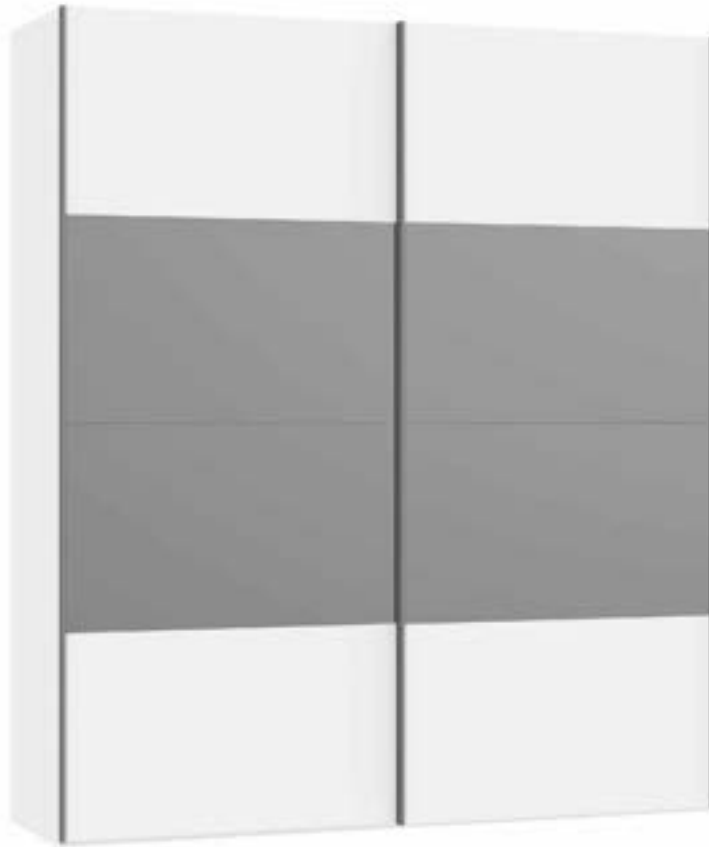

109

Front Glas Weiss / Spiegel dunkel
Façade Verre blanc / Miroir foncé
Front White glass / Dark mirror
Front Glas wit / Spiegel donker

	Korpus Corps Body Romp	Novaschwarz Novanoir Novablack Novazwart	Premiumweiss Blanc premium Premium white Wit premium
202,5 cm	8584 6941	8142 3741	
252,8 cm	8584 6951	8142 3751	
303,1 cm	8584 6961	8142 3761	

Im Preis inbegriffen: 1 Einlegeboden (16 mm) und 1 Kleiderstange pro Abteil
Inclus dans le prix: 1 rayon (16 mm) et 1 tringle à habits par compartiment
Included in the price: 1 shelf (16 mm) and 1 clothes rail per element
In de prijs inbegrepen: 1 plank (16 mm) en 1 kledingroede per vak