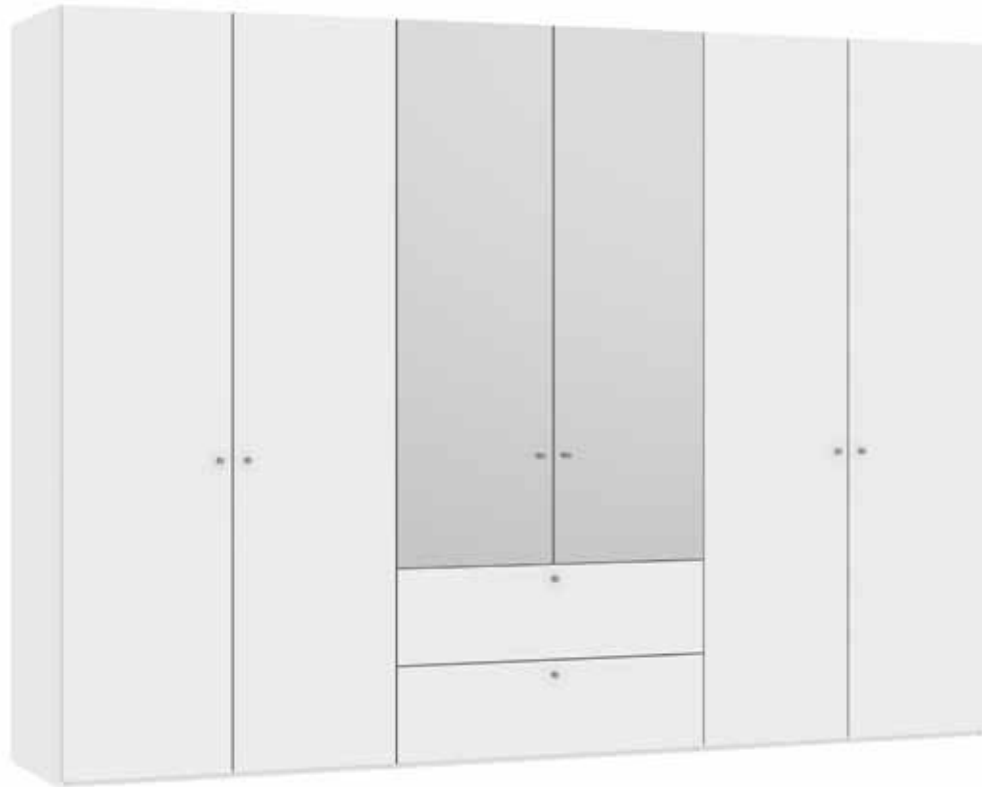

Front Premiumweiss / Spiegel / Premiumweiss
Façade Blanc premium / Miroir / Blanc premium
Front Premium white / Mirror / Premium white
Front Wit premium / Spiegel / Wit premium

	Korpus Corps Body Romp	Novaschwarz Novanoir Novablack Novazwart	Premiumweiss Blanc premium Premium white Wit premium	Hellgrau matt Gris clair mat Light grey matt Grijs helder mat	Eichenstruktur Natur Structure chêne nature Oak structure natural Eikenstructuur natuur	Nougat Nougat Nougat Nougat Nougat Nougat
	Spiegel Miroir Mirror Spiegel					
152,2 cm		5962 231	5998 831	5520 931	5394 431	5992 431
202,5 cm		5962 243	5998 843	5520 943	5394 443	5992 443
252,8 cm		5962 251	5998 851	5520 951	5394 451	5992 451
303,1 cm		5962 261	5998 861	5520 961	5394 461	5992 461

Im Preis inbegriffen: Knopfgriff, 1 Einlegeboden (16 mm) und 1 Kleiderstange pro Abteil
Inclus dans le prix: Bouton, 1 rayon (16 mm) et 1 tringle à habits par compartiment
Included in the price: Knob, 1 shelf (16 mm) and 1 clothes rail per element
In de prijs inbegrepen: Knopgreep, 1 plank (16 mm) en 1 kledingroede per vak