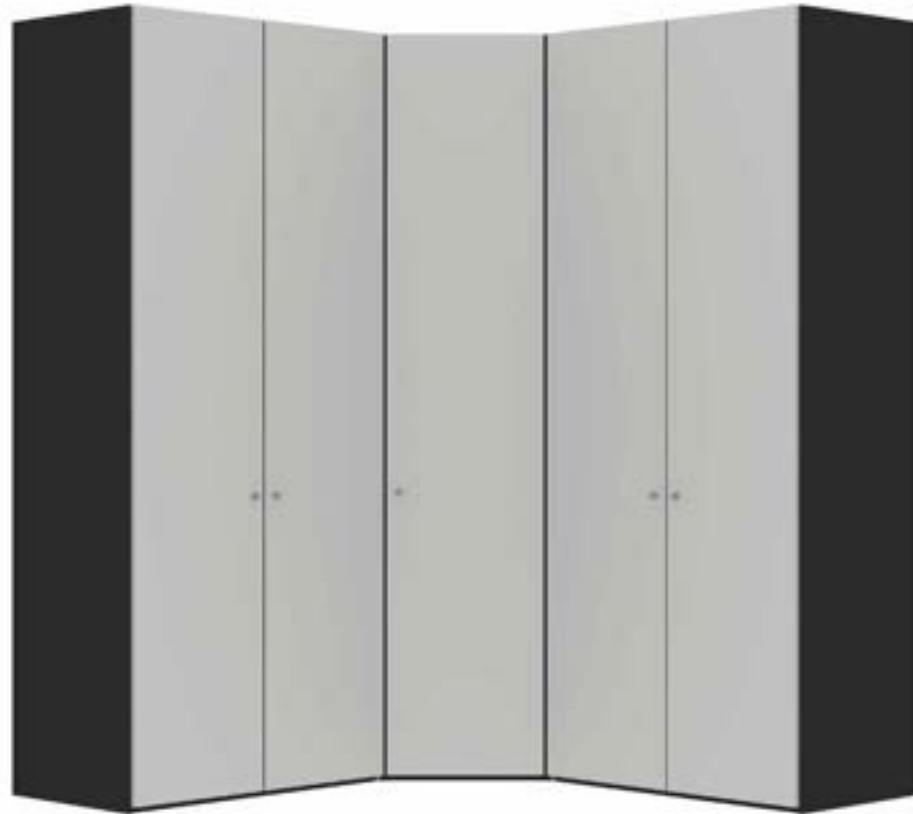

Front Hellgrau matt
Façade Gris clair mat
Front Light grey matt
Front Grijs helder mat

Korpus Corps Body Romp	Novaschwarz Novanoir Novablack Novazwart	Premiumweiss Blanc premium Premium white Wit premium
196/146 cm	3748 241	3906 241
196/196 cm	3748 251	3906 251
196/246 cm	3748 261	3906 261
246/246 cm	3748 271	3906 271

Im Preis inbegriffen: Knopfgriff, 1 Einlegeboden (16 mm) und 1 Kleiderstange pro Abteil
Inclus dans le prix: Bouton, 1 rayon (16 mm) et 1 tringle à habits par compartiment
Included in the price: Knob, 1 shelf (16 mm) and 1 clothes rail per element
In de prijs inbegrepen: Knopgreep, 1 plank (16 mm) en 1 kledingroede per vak