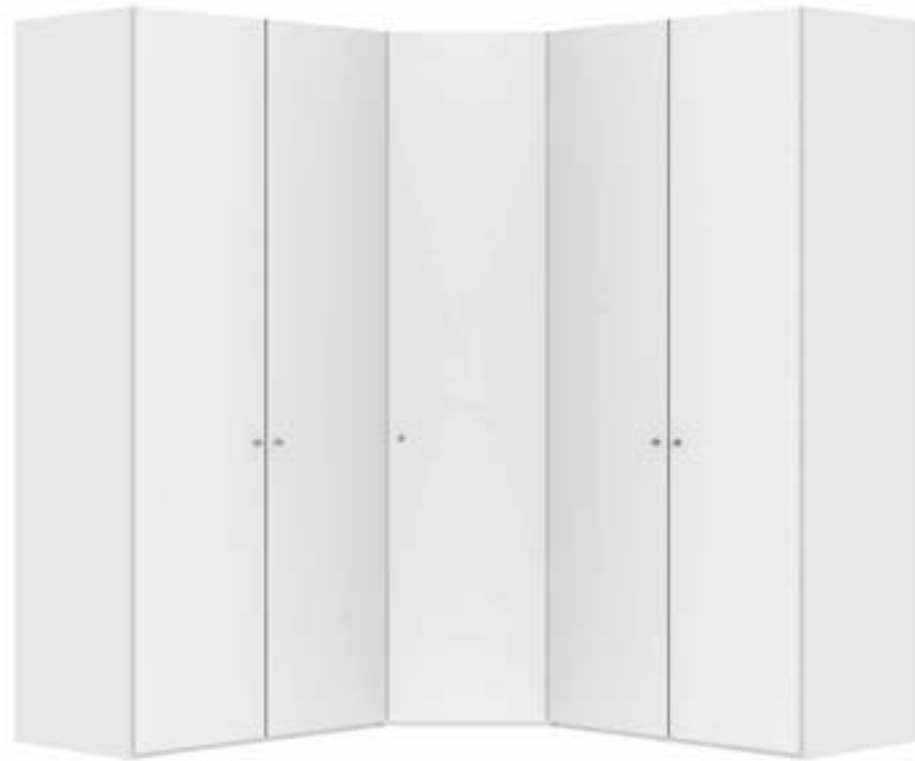

Front Glas Weiss
Façade Verre blanc
Front White glass
Front Glas wit

Korpus Corps Body Romp	Cremeweiss Blanc crème Cream white Crémewit	Novaschwarz Novanoir Novablack Novazwart	Premiumweiss Blanc premium Premium white Wit premium	Helgrau matt Gris clair mat Light grey matt Grijs helder mat	Eichenstruktur Natur Structure chêne nature Oak structure natural Eikenstructuur natuur	Nougat Nougat Nougat Nougat
146/146 cm	3865 631	3791 431	3849 931	3794 831	3739 731	3858 131
196/146 cm	3865 641	3791 441	3849 941	3794 841	3739 741	3858 141
196/196 cm	3865 651	3791 451	3849 951	3794 851	3739 751	3858 151
196/246 cm	3865 661	3791 461	3849 961	3794 861	3739 761	3858 161
246/246 cm	3865 671	3791 471	3849 971	3794 871	3739 771	3858 171

Im Preis inbegriffen: Knopfgriff, 1 Einlegeboden (16 mm) und 1 Kleiderstange pro Abteil
Inclus dans le prix: Bouton, 1 rayon (16 mm) et 1 tringle à habits par compartiment
Included in the price: Knob, 1 shelf (16 mm) and 1 clothes rail per element
In de prijs inbegrepen: Knopgreep, 1 plank (16 mm) en 1 kledingroede per vak