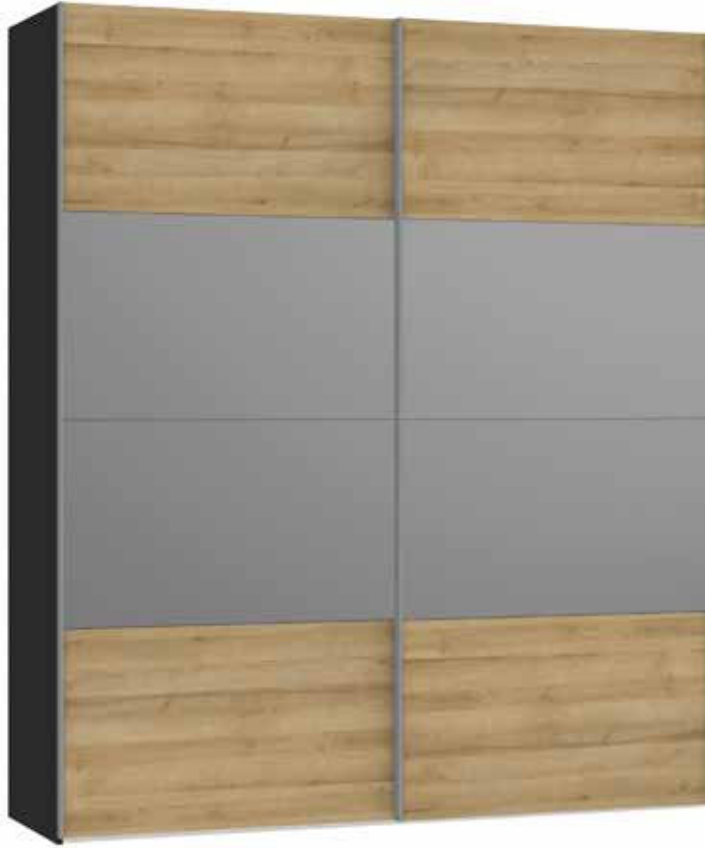

Front Eichenstruktur Natur / Spiegel dunkel
Façade Structure chêne nature / Miroir foncé
Front Oak structure natural / Dark mirror
Front Eikenstructuur natuur / Spiegel donker

	Korpus Corps Body Romp	Novaschwarz Novanoir Novablack Novazwart	Premiumweiss Blanc premium Premium white Wit premium
202,5 cm		8265 3241	8607 6941
252,8 cm		8265 3251	8607 6951
303,1 cm		8265 3261	8607 6961

Im Preis inbegriffen: 1 Einlegeboden (16 mm) und 1 Kleiderstange pro Abteil
Inclus dans le prix: 1 rayon (16 mm) et 1 tringle à habits par compartiment
Included in the price: 1 shelf (16 mm) and 1 clothes rail per element
In de prijs inbegrepen: 1 plank (16 mm) en 1 kledingroede per vak