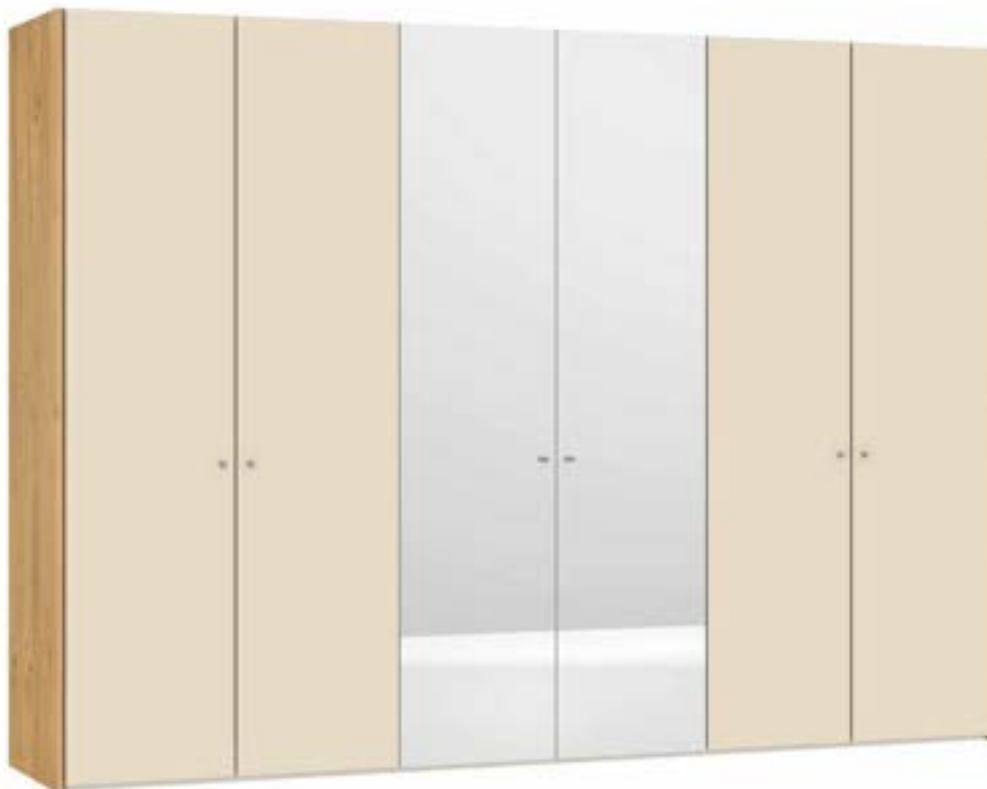

Front Glas «Cozy white» / Spiegel
Façade Verre «Cozy white» / Miroir
Front Cozy white glass / Mirror
Front Glas «Cozy white» / Spiegel

Echtholz furnier kann eine unterschiedliche Anzahl und Formen von natürlich gewachsenen Ästen und Verwachsungen aufweisen
Le nombre et la forme des courbures et nœuds naturels du placage en bois véritable peuvent varier
Real wood veneer can have a varying number of naturally grown gnarls and knots, which come in many different shapes and forms
Echt houten fineer kan een uiteenlopend aantal en vormen van op natuurlijke wijze gegroeide takken en vergroeiingen vertonen

	Korpus Nougat Corps Nougat Body Nougat Romp Nougat	Aufdoppelung Doublage Extra colored outside wall Verdubbelings zijwanden	Eiche furniert Chêne plaqué Oak veneer Eiken fineer
Spiegel Miroir Mirror Spiegel			
154,8 cm			4416 4631
205,1 cm			4416 4641
255,4 cm			4416 4651
305,7 cm			4416 4661

Im Preis inbegriffen: Knopfgriff, 1 Einlegeboden (16 mm) und 1 Kleiderstange pro Abteil
Inclus dans le prix: Bouton, 1 rayon (16 mm) et 1 tringle à habits par compartiment
Included in the price: Knob, 1 shelf (16 mm) and 1 clothes rail per element
In de prijs inbegrepen: Knopgreep, 1 plank (16 mm) en 1 kledingroede per vak