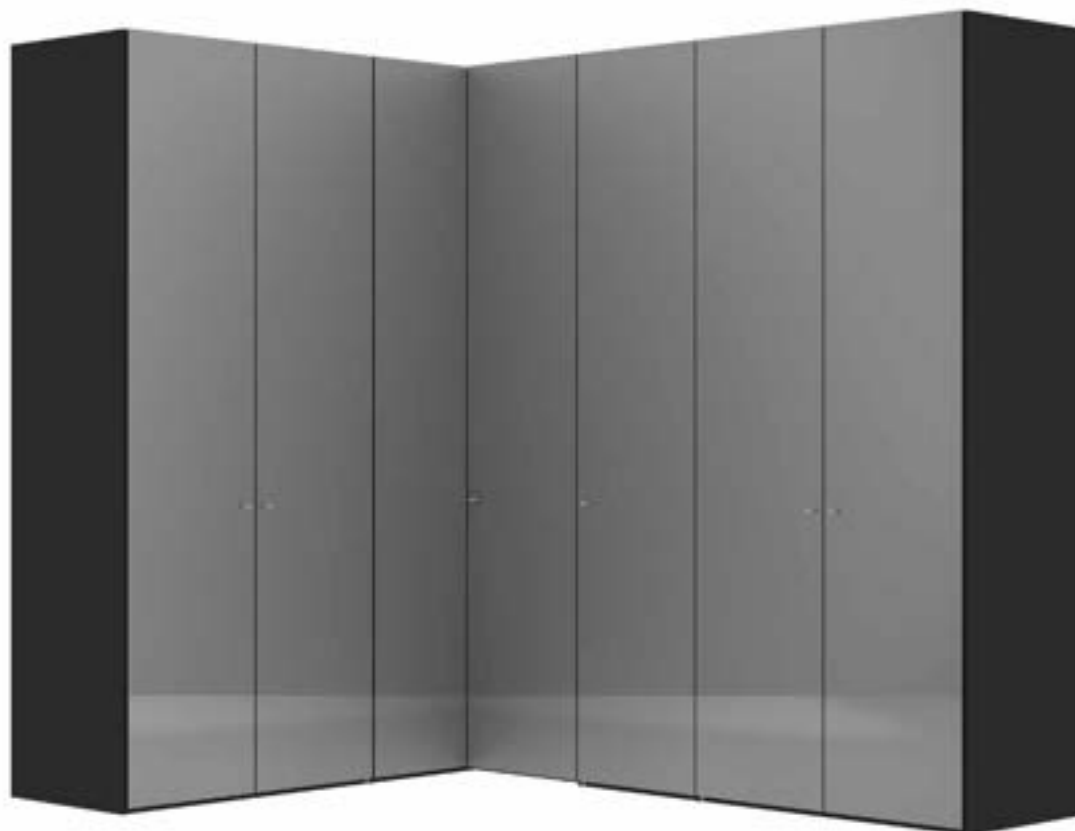

375

Front Spiegel dunkel
Façade Miroir foncé
Front Dark mirror
Front Spiegel donker

	Korpus Corps Body Romp	Novaschwarz Novanoir Novablack Novazwart	Premiumweiss Blanc premium Premium white Wit premium
203/159 cm 	3776 652	3920 652	
203/209 cm 	3776 662	3920 662	
203/259 cm 	3776 672	3920 672	
253/259 cm 	3776 682	3920 682	

Im Preis inbegriffen: Knopfgriff, 1 Einlegeboden (16 mm) und 1 Kleiderstange pro Abteil
Inclus dans le prix: Bouton, 1 rayon (16 mm) et 1 tringle à habits par compartiment
Included in the price: Knob, 1 shelf (16 mm) and 1 clothes rail per element
In de prijs inbegrepen: Knopgreep, 1 plank (16 mm) en 1 kledingroede per vak