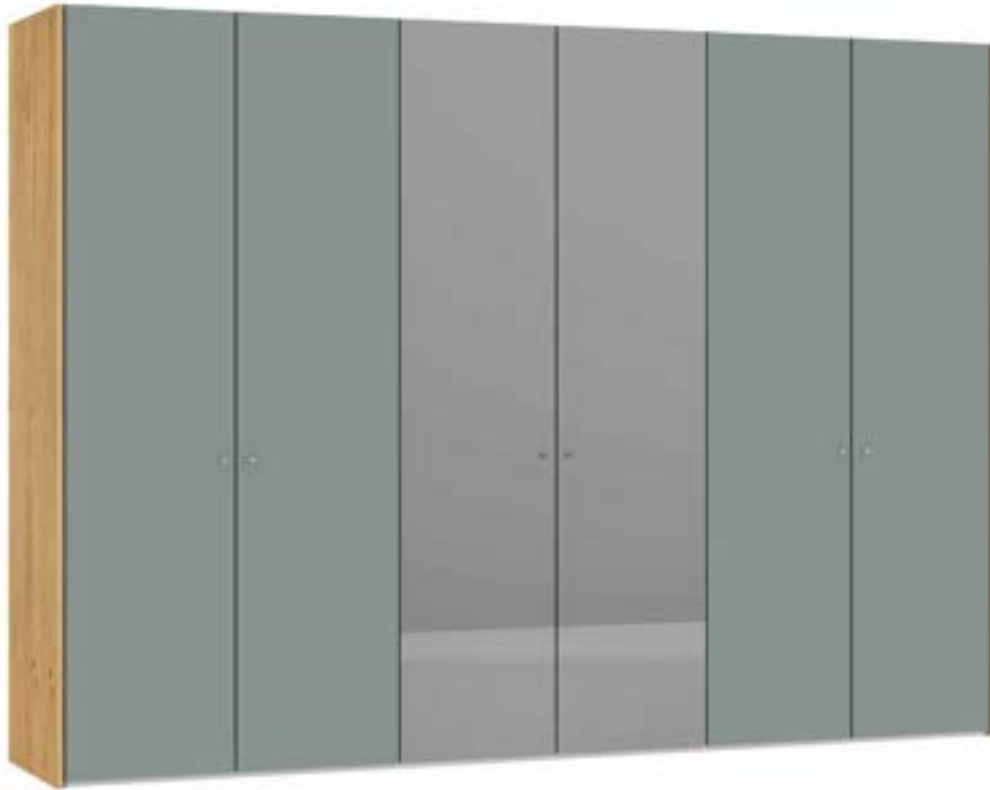

Front Salbeigrün / Spiegel dunkel
Façade Vert sauge / Miroir foncé
Front Sage green / Dark mirror
Front Saliegroen / Spiegel donker

Echtholz furnier kann eine unterschiedliche Anzahl und Formen von natürlich gewachsenen Ästen und Verwachsungen aufweisen
Le nombre et la forme des courbures et nœuds naturels du placage en bois véritable peuvent varier
Real wood veneer can have a varying number of naturally grown gnarls and knots, which come in many different shapes and forms
Echt houten fineer kan een uiteenlopend aantal en vormen van op natuurlijke wijze gegroeide takken en vergroeiingen vertonen

	Korpus Nougat Corps Nougat Body Nougat Romp Nougat	Aufdoppelung Doublage Extra colored outside wall Verdubbelings zijwanden	Eiche furniert Chêne plaqué Oak veneer Eiken fineer
Spiegel dunkel Miroir foncé Dark mirror Spiegel donker			
154,8 cm			4142 0431
205,1 cm			4142 0441
255,4 cm			4142 0451
305,7 cm			4142 0461

Im Preis inbegriffen: Knopfgriff, 1 Einlegeboden (16 mm) und 1 Kleiderstange pro Abteil
Inclus dans le prix: Bouton, 1 rayon (16 mm) et 1 tringle à habits par compartiment
Included in the price: Knob, 1 shelf (16 mm) and 1 clothes rail per element
In de prijs inbegrepen: Knopgreep, 1 plank (16 mm) en 1 kledingroede per vak