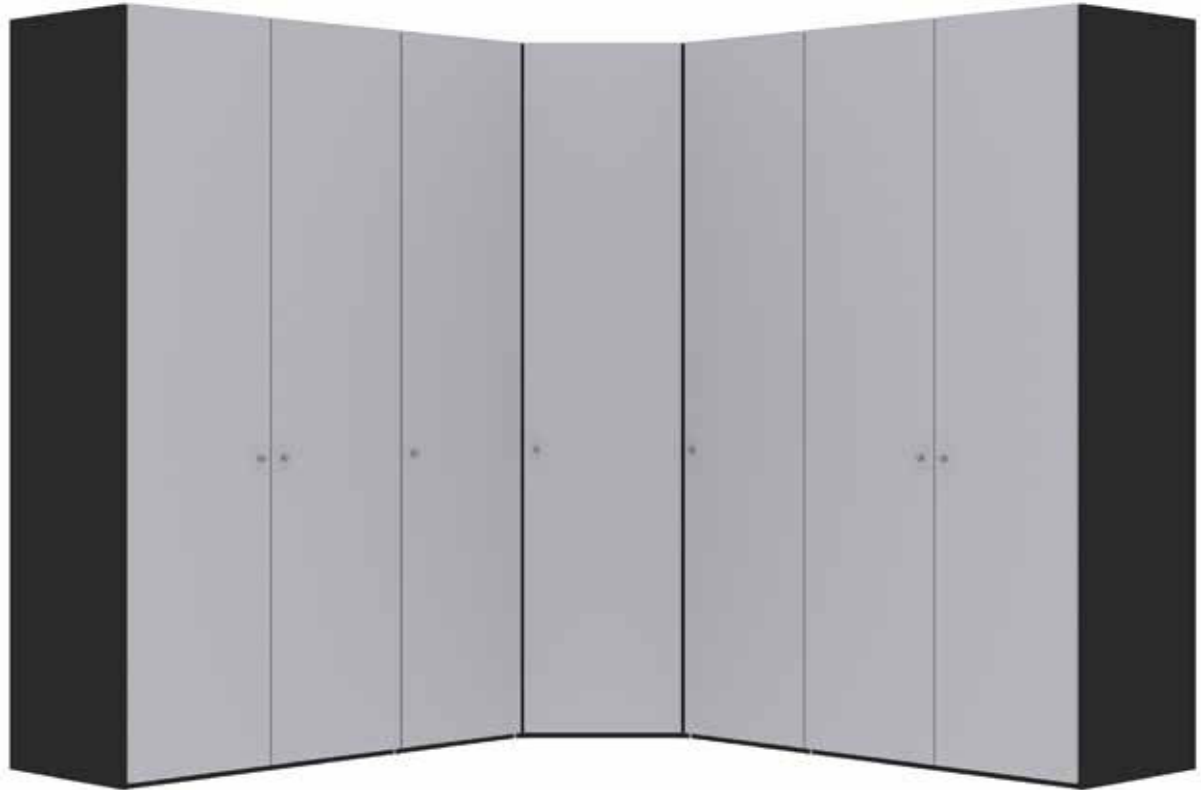

4.177

Front Glas Hellgrau matt
Façade Verre gris clair mat
Front Light grey glass matt
Front Glas grijs helder mat

	Korpuz Corps Body Romp	Cremeweiss Blanc crème Cream white Crèmewit	Novaschwarz Novanoir Novablack Novazwart	Premiumweiss Blanc premium Premium white Wit premium	Hellgrau matt Gris clair mat Light grey matt Grijs helder mat	Eichenstruktur Natur Structure chêne nature Oak structure natural Eikenstructuur natuur	Nougat Nougat Nougat Nougat
146/146 cm		3862 631	3940 631	3803 731	3775 531	3799 631	3894 931
196/146 cm		3862 641	3940 641	3803 741	3775 541	3799 641	3894 941
196/196 cm		3862 651	3940 651	3803 751	3775 551	3799 651	3894 951
196/246 cm		3862 661	3940 661	3803 761	3775 561	3799 661	3894 961
246/246 cm		3862 671	3940 671	3803 771	3775 571	3799 671	3894 971

Im Preis inbegriffen: Knopfgriff, 1 Einlegeboden (16 mm) und 1 Kleiderstange pro Abteil
Inclus dans le prix: Bouton, 1 rayon (16 mm) et 1 tringle à habits par compartiment
Included in the price: Knob, 1 shelf (16 mm) and 1 clothes rail per element
In de prijs inbegrepen: Knopgreep, 1 plank (16 mm) en 1 kledingroede per vak