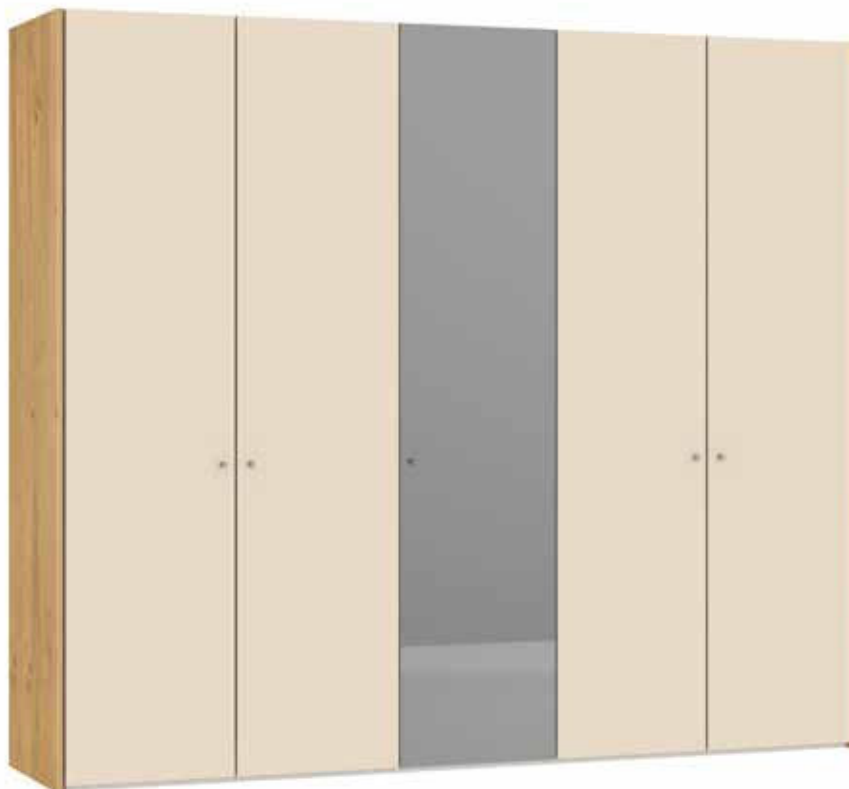

Front Glas «Cozy white» / Spiegel dunkel
Façade Verre «Cozy white» / Miroir foncé
Front Cozy white glass / Dark mirror
Front Glas «Cozy white» / Spiegel donker

Echtholz furnier kann eine unterschiedliche Anzahl und Formen von natürlich gewachsenen Ästen und Verwachsungen aufweisen
Le nombre et la forme des courbures et nœuds naturels du placage en bois véritable peuvent varier
Real wood veneer can have a varying number of naturally grown gnarls and knots, which come in many different shapes and forms
Echt houten fineer kan een uiteenlopend aantal en vormen van op natuurlijke wijze gegroeide takken en vergroeiingen vertonen

	Korpus Nougat Corps Nougat Body Nougat Romp Nougat	Aufdoppelung Doublage Extra colored outside wall Verdubbelings zijwanden	Eiche furniert Chêne plaqué Oak veneer Eiken fineer
Spiegel dunkel Miroir foncé Dark mirror Spiegel donker			
154,8 cm			4220 1131
205,1 cm			4220 1141
255,4 cm			4220 1151
305,7 cm			4220 1161

Im Preis inbegriffen: Knopgriff, 1 Einlegeboden (16 mm) und 1 Kleiderstange pro Abteil
Inclus dans le prix: Bouton, 1 rayon (16 mm) et 1 tringle à habits par compartiment
Included in the price: Knob, 1 shelf (16 mm) and 1 clothes rail per element
In de prijs inbegrepen: Knopgreep, 1 plank (16 mm) en 1 kledingroede per vak