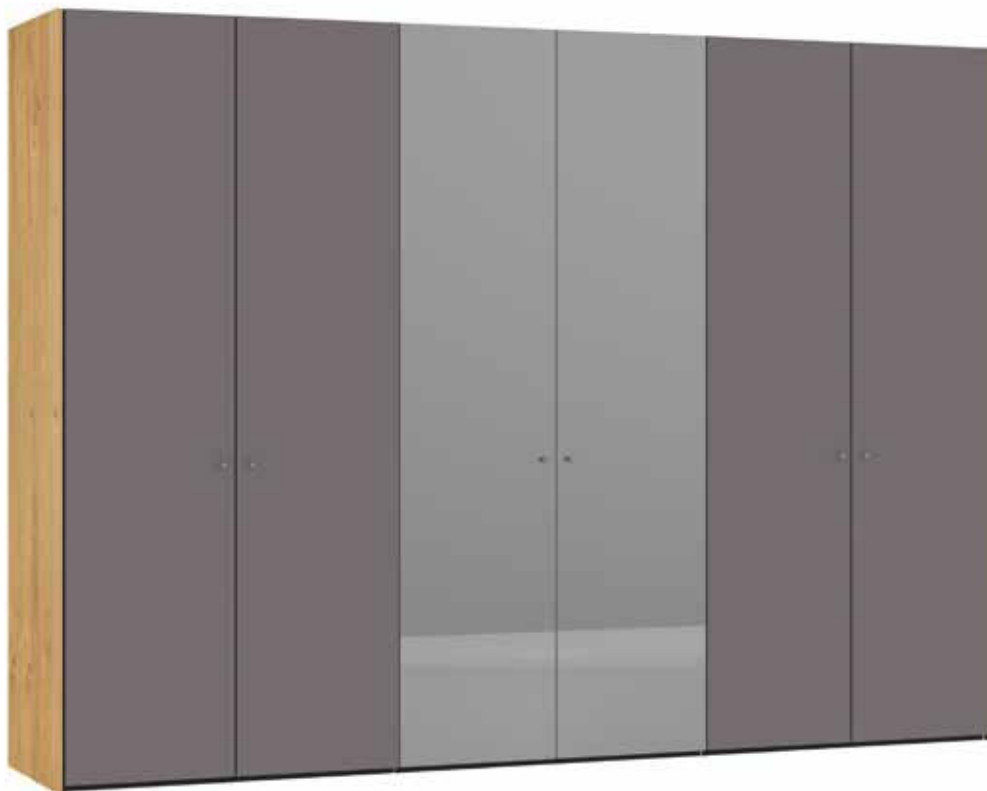

Front Glas Dunkelgrau matt / Spiegel dunkel
Façade Verre gris foncé mat / Miroir foncé
Front Dark grey glass matt / Dark mirror
Front Glas donkergrijs mat / Spiegel donker

Echtholz furnier kann eine unterschiedliche Anzahl und Formen von natürlich gewachsenen Ästen und Verwachsungen aufweisen
Le nombre et la forme des courbures et nœuds naturels du placage en bois véritable peuvent varier
Real wood veneer can have a varying number of naturally grown gnarls and knots, which come in many different shapes and forms
Echt houten fineer kan een uiteenlopend aantal en vormen van op natuurlijke wijze gegroeide takken en vergroeiingen vertonen

	Korpus Novaschwarz Corps Novanoir Body Novablack Romp Novazwart	Aufdoppelung Doublage Extra colored outside wall Verdubbelings zijwanden	Eiche furniert Chêne plaqué Oak veneer Eiken fineer
Spiegel dunkel Miroir foncé Dark mirror Spiegel donker			
154,8 cm			4178 8131
205,1 cm			4178 8141
255,4 cm			4178 8151
305,7 cm			4178 8161

Im Preis inbegriffen: Knopfgriff, 1 Einlegeboden (16 mm) und 1 Kleiderstange pro Abteil
Inclus dans le prix: Bouton, 1 rayon (16 mm) et 1 tringle à habits par compartiment
Included in the price: Knob, 1 shelf (16 mm) and 1 clothes rail per element
In de prijs inbegrepen: Knopgreep, 1 plank (16 mm) en 1 kledingroede per vak