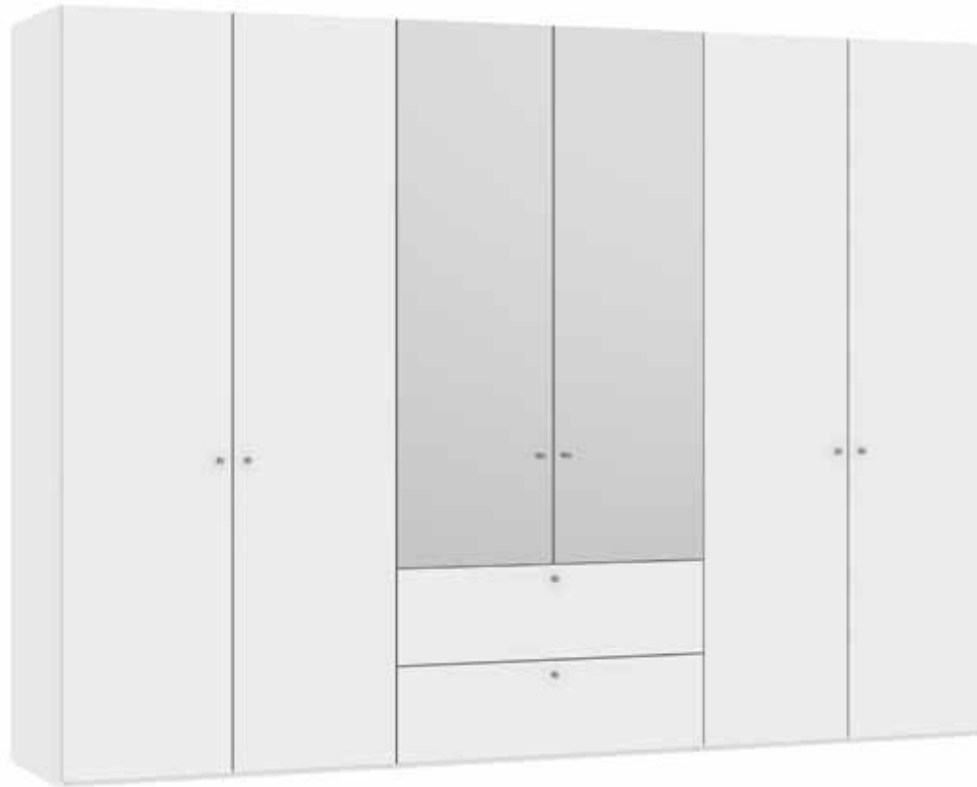

Front Premiumweiss / Spiegel / Premiumweiss
Façade Blanc premium / Miroir / Blanc premium
Front Premium white / Mirror / Premium white
Front Wit premium / Spiegel / Wit premium

	Korpus Corps Body Romp	Novaschwarz Novanoir Novablack Novazwart	Premiumweiss Blanc premium Premium white Wit premium	Hellgrau matt Gris clair mat Light grey matt Grijs helder mat	Eichenstruktur Natur Structure chêne nature Oak structure natural Eikenstructuur natuur	Nougat Nougat Nougat Nougat
	Spiegel Miroir Mirror Spiegel					
152,2 cm		5962 231	5998 831	5520 931	5394 431	5992 431
202,5 cm		5962 243	5998 843	5520 943	5394 443	5992 443
252,8 cm		5962 251	5998 851	5520 951	5394 451	5992 451
303,1 cm		5962 261	5998 861	5520 961	5394 461	5992 461

Im Preis inbegriffen: Knopfgriff, 1 Einlegeboden (16 mm) und 1 Kleiderstange pro Abteil
Inclus dans le prix: Bouton, 1 rayon (16 mm) et 1 tringle à habits par compartiment
Included in the price: Knob, 1 shelf (16 mm) and 1 clothes rail per element
In de prijs inbegrepen: Knopgreep, 1 plank (16 mm) en 1 kledingroede per vak