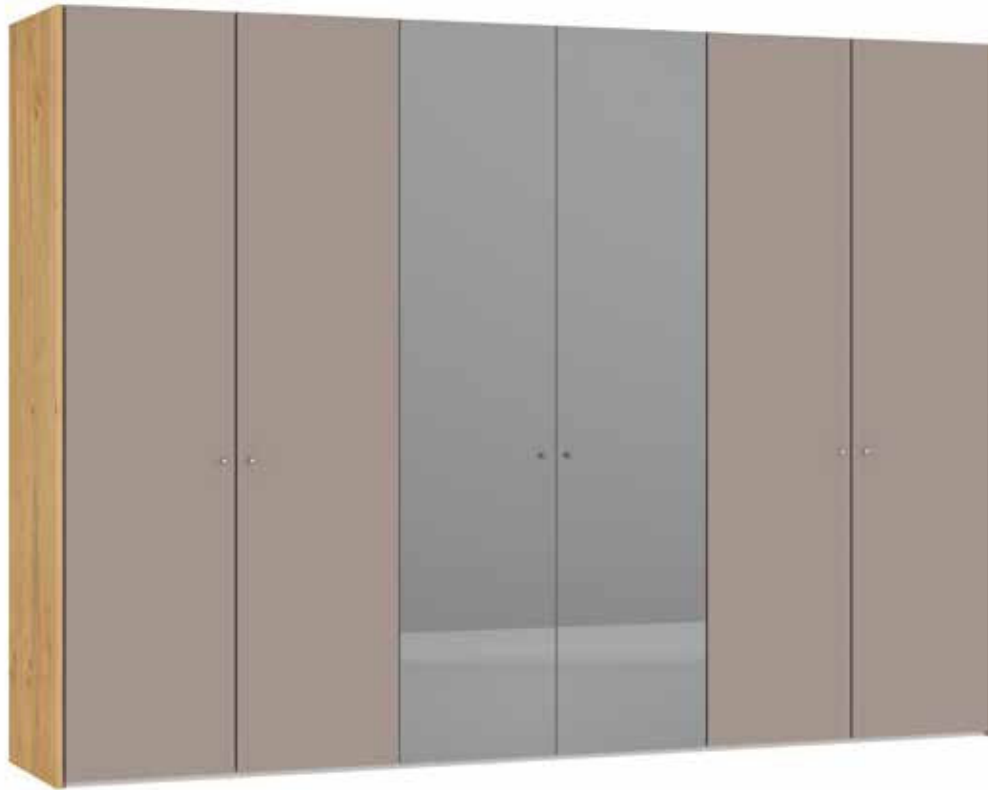

4.27

Front Nougat / Spiegel dunkel
Façade Nougat / Miroir foncé
Front Nougat / Dark mirror
Front Nougat / Spiegel donker

Echtholz furnier kann eine unterschiedliche Anzahl und Formen von natürlich gewachsenen Ästen und Verwachsungen aufweisen
Le nombre et la forme des courbures et nœuds naturels du placage en bois véritable peuvent varier
Real wood veneer can have a varying number of naturally grown gnarls and knots, which come in many different shapes and forms
Echt houten fineer kan een uiteenlopend aantal en vormen van op natuurlijke wijze gegroeide takken en vergroeiingen vertonen

	Korpus Nougat Corps Nougat Body Nougat Romp Nougat	Aufdoppelung Doublage Extra colored outside wall Verdubbelings zijwanden	Eiche furniert Chêne plaqué Oak veneer Eiken fineer
Spiegel dunkel Miroir foncé Dark mirror Spiegel donker			
154,8 cm			4423 8131
205,1 cm			4423 8141
255,4 cm			4423 8151
305,7 cm			4423 8161

Im Preis inbegriffen: Knopfgriff, 1 Einlegeboden (16 mm) und 1 Kleiderstange pro Abteil
Inclus dans le prix: Bouton, 1 rayon (16 mm) et 1 tringle à habits par compartiment
Included in the price: Knob, 1 shelf (16 mm) and 1 clothes rail per element
In de prijs inbegrepen: Knopgreep, 1 plank (16 mm) en 1 kledingroede per vak