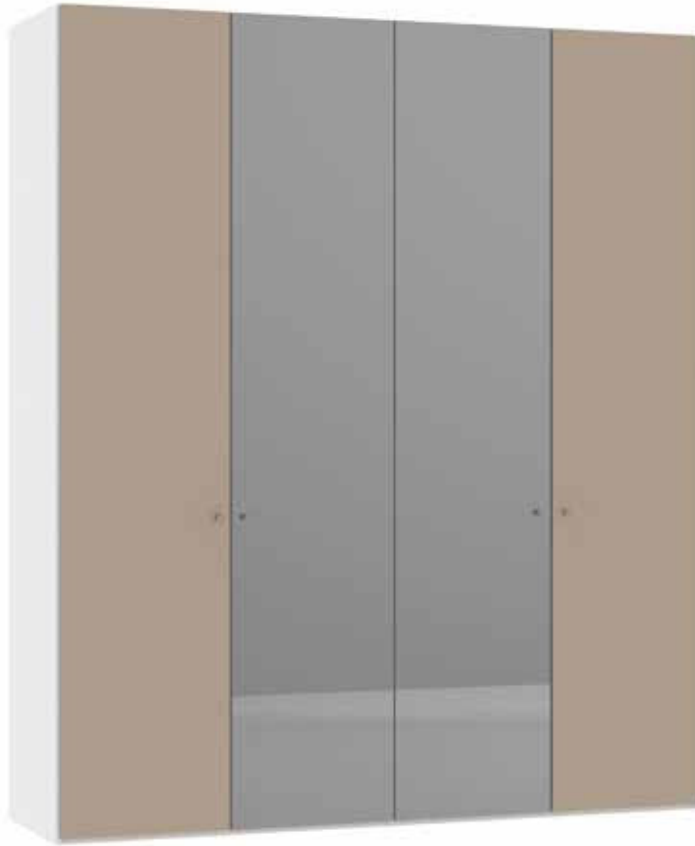

Front Glas Nougat matt / Spiegel dunkel
Façade Verre nougat mat / Miroir foncé
Front Nougat glass matt / Dark mirror
Front Glas nougat mat / Spiegel donker

Echtholz furnier kann eine unterschiedliche Anzahl und Formen von natürlich gewachsenen Ästen und Verwachsungen aufweisen
Le nombre et la forme des courbures et nœuds naturels du placage en bois véritable peuvent varier
Real wood veneer can have a varying number of naturally grown gnarls and knots, which come in many different shapes and forms
Echt houten fineer kan een uiteenlopend aantal en vormen van op natuurlijke wijze gegroeide takken en vergroeiingen vertonen

mit Aufdoppelung Eiche furniert
avec doublage chêne plaqué
with extra colored outside wall oak veneer
met verdubbeldings zijwanden eiken fineer

	Korp Corps Body Romp	Novaschwarz	Premiumweiss		Korp Corps Body Romp	Novaschwarz	Premiumweiss
		Novanoir Novablack Novazwart	Blanc premium Premium white Wit premium			Novanoir Novablack Novazwart	Blanc premium Premium white Wit premium
Spiegel dunkel Miroir foncé Dark mirror Spiegel donker				Spiegel dunkel Miroir foncé Dark mirror Spiegel donker			
152,2 cm		3384 731	3569 431	154,8 cm		4442 4531	4242 4331
202,5 cm		3384 741	3569 441	205,1 cm		4442 4541	4242 4341
252,8 cm		3384 751	3569 451	255,4 cm		4442 4551	4242 4351
303,1 cm		3384 761	3569 461	305,7 cm		4442 4561	4242 4361

Im Preis inbegriffen: Knopfgriff, 1 Einlegeboden (16 mm) und 1 Kleiderstange pro Abteil
Inclus dans le prix: Bouton, 1 rayon (16 mm) et 1 tringle à habits par compartiment
Included in the price: Knob, 1 shelf (16 mm) and 1 clothes rail per element
In de prijs inbegrepen: Knopgreep, 1 plank (16 mm) en 1 kledingroede per vak