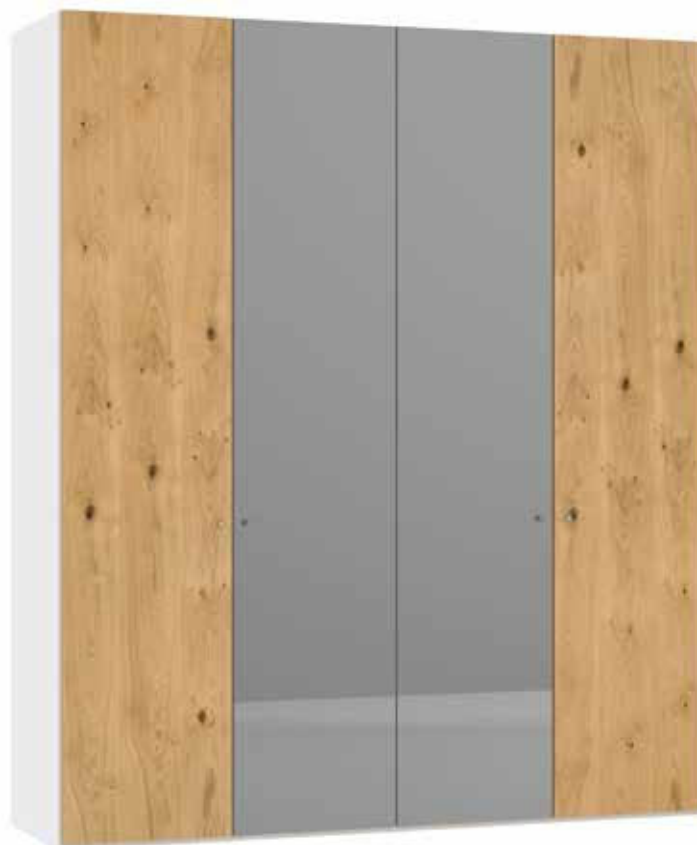

Front Eiche furniert / Spiegel dunkel
Façade Chêne plaqué / Miroir foncé
Front Oak veneer / Dark mirror
Front Eiken fineer / Spiegel donker

Echtholz furnier kann eine unterschiedliche Anzahl und Formen von natürlich gewachsenen Ästen und Verwachsungen aufweisen
Le nombre et la forme des courbures et nœuds naturels du placage en bois véritable peuvent varier
Real wood veneer can have a varying number of naturally grown gnarls and knots, which come in many different shapes and forms
Echt houten fineer kan een uiteenlopend aantal en vormen van op natuurlijke wijze gegroeide takken en vergroeiingen vertonen

	Korpus Corps Body Romp	Novaschwarz Novanoir Novablack Novazwart	Premiumweiss Blanc premium Premium white Wit premium
	Spiegel dunkel Miroir foncé Dark mirror Spiegel donker		
152,2 cm		3242 131	3101 031
202,5 cm		3242 141	3101 041
252,8 cm		3242 151	3101 051
303,1 cm		3242 161	3101 061

Im Preis inbegriffen: Knopfgriff, 1 Einlegeboden (16 mm) und 1 Kleiderstange pro Abteil
Inclus dans le prix: Bouton, 1 rayon (16 mm) et 1 tringle à habits par compartiment
Included in the price: Knob, 1 shelf (16 mm) and 1 clothes rail per element
In de prijs inbegrepen: Knopgreep, 1 plank (16 mm) en 1 kledingroede per vak