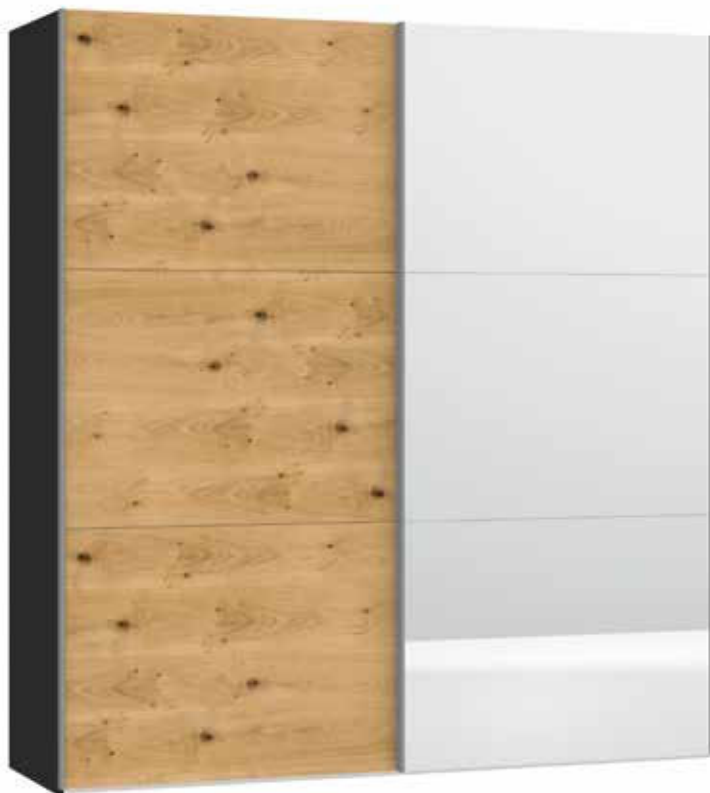

Front Eiche furniert / Spiegel
Façade Chêne plaqué / Miroir
Front Oak veneer / Mirror
Front Eiken fineer / Spiegel

Echtholz furnier kann eine unterschiedliche Anzahl und Formen von natürlich gewachsenen Ästen und Verwachsungen aufweisen
Le nombre et la forme des courbures et nœuds naturels du placage en bois véritable peuvent varier
Real wood veneer can have a varying number of naturally grown gnarls and knots, which come in many different shapes and forms
Echt houten fineer kan een uiteenlopend aantal en vormen van op natuurlijke wijze gegroeide takken en vergroeiingen vertonen

Korpus Corps Body Romp	Cremeweiss Blanc crème Cream white Crémewit	Novaschwarz Novanoir Novablack Novazwart	Premiumweiss Blanc premium Premium white Wit premium	Hellgrau matt Gris clair mat Light grey matt Grijs helder mat	Nougat Nougat Nougat Nougat
152,2 cm	6311 4031	6313 2931	6406 7531	6291 0931	6029 5031
202,5 cm	6311 4041	6313 2941	6406 7541	6291 0941	6029 5041
227,6 cm	6311 4045	6313 2945	6406 7545	6291 0945	6029 5045
252,8 cm	6311 4051	6313 2951	6406 7551	6291 0951	6029 5051
278,0 cm	6311 4055	6313 2955	6406 7555	6291 0955	6029 5055
303,1 cm	6311 4061	6313 2961	6406 7561	6291 0961	6029 5061
328,2 cm	6311 4065	6313 2965	6406 7565	6291 0965	6029 5065
378,5 cm	6311 4075	6313 2975	6406 7575	6291 0975	6029 5075

Im Preis inbegriffen: 1 Einlegeboden (16 mm) und 1 Kleiderstange pro Abteil
Inclus dans le prix: 1 rayon (16 mm) et 1 tringle à habits par compartiment
Included in the price: 1 shelf (16 mm) and 1 clothes rail per element
In de prijs inbegrepen: 1 plank (16 mm) en 1 kledingroede per vak