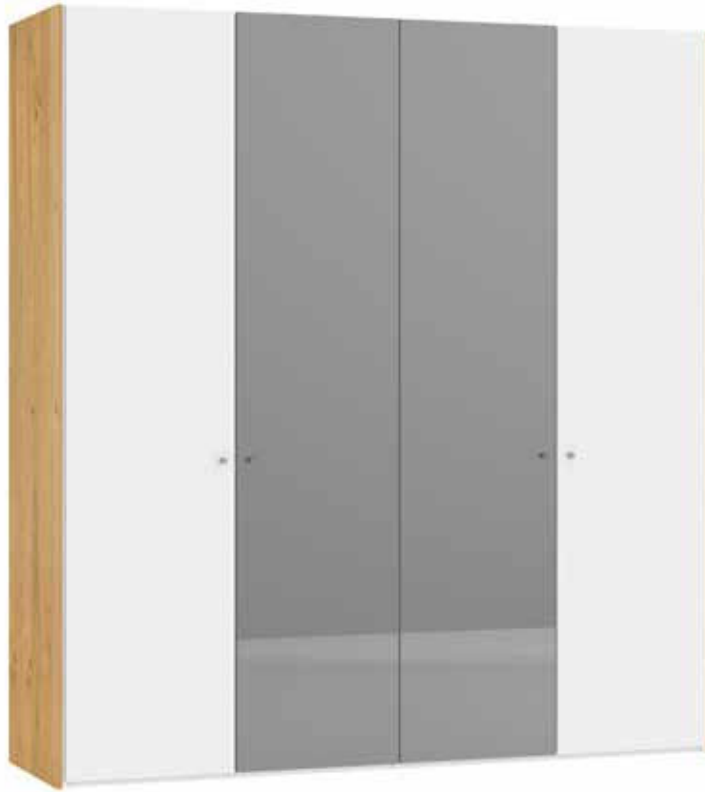

4.95

Front Edelweiss Hochglanz / Spiegel dunkel
Façade Edelweiss poli fin / Miroir foncé
Front Edelweiss high gloss / Dark mirror
Front Edelweiss hoogglans / Spiegel donker

Echtholz furnier kann eine unterschiedliche Anzahl und Formen von natürlich gewachsenen Ästen und Verwachsungen aufweisen
Le nombre et la forme des courbures et nœuds naturels du placage en bois véritable peuvent varier
Real wood veneer can have a varying number of naturally grown gnarls and knots, which come in many different shapes and forms
Echt houten fineer kan een uiteenlopend aantal en vormen van op natuurlijke wijze gegroeide takken en vergroeiingen vertonen

	Korpus Premiumweiss Corps Blanc premium Body Premium white Romp Wit premium	Aufdoppelung Doublage Extra colored outside wall Verdubbelings zijwanden	Eiche furniert Chêne plaqué Oak veneer Eiken fineer
Spiegel dunkel Miroir foncé Dark mirror Spiegel donker			
154,8 cm			4251 9631
205,1 cm			4251 9641
255,4 cm			4251 9651
305,7 cm			4251 9661

Im Preis inbegriffen: Knopfgriff, 1 Einlegeboden (16 mm) und 1 Kleiderstange pro Abteil
Inclus dans le prix: Bouton, 1 rayon (16 mm) et 1 tringle à habits par compartiment
Included in the price: Knob, 1 shelf (16 mm) and 1 clothes rail per element
In de prijs inbegrepen: Knopgreep, 1 plank (16 mm) en 1 kledingroede per vak