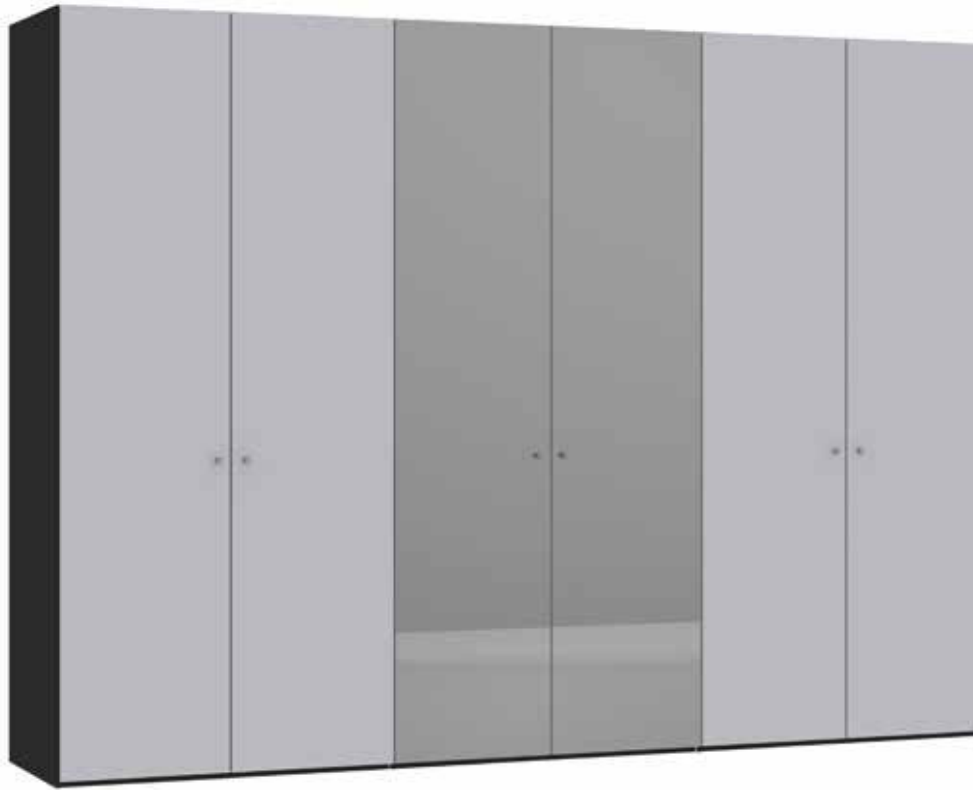

Front Glas Hellgrau matt / Spiegel dunkel
Façade Verre gris clair mat / Miroir foncé
Front Light grey glass matt / Dark mirror
Front Glas grijs helder mat / Spiegel donker

Korpus Corps Body Romp	Cremeweiss Blanc crème Cream white Crémewit	Novaschwarz Novanoir Novablack Novazwart	Premiumweiss Blanc premium Premium white Wit premium	Hellgrau matt Gris clair mat Light grey matt Grijs helder mat	Eichenstruktur Natur Structure chêne nature Oak structure natural Eikenstructuur natuur	Nougat Nougat Nougat Nougat
Spiegel dunkel Miroir foncé Dark mirror Spiegel donker						
152,2 cm	3163 831	3096 431	3534 931	3352 531	3430 231	3104 931
202,5 cm	3163 841	3096 441	3534 941	3352 541	3430 241	3104 941
202,5 cm	3163 842	3096 442	3534 942	3352 542	3430 242	3104 942
252,8 cm	3163 851	3096 451	3534 951	3352 551	3430 251	3104 951
303,1 cm	3163 861	3096 461	3534 961	3352 561	3430 261	3104 961

Im Preis inbegriffen: Knopfgriff, 1 Einlegeboden (16 mm) und 1 Kleiderstange pro Abteil
Inclus dans le prix: Bouton, 1 rayon (16 mm) et 1 tringle à habits par compartiment
Included in the price: Knob, 1 shelf (16 mm) and 1 clothes rail per element
In de prijs inbegrepen: Knopgreep, 1 plank (16 mm) en 1 kledingroede per vak