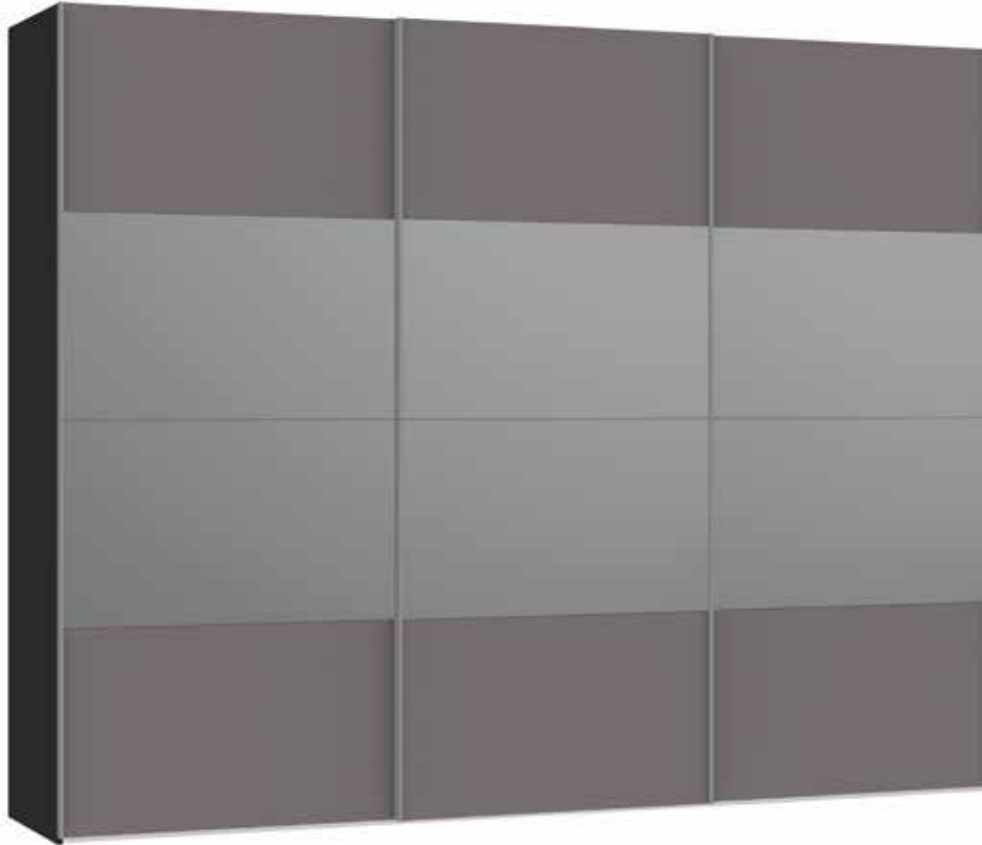

Front Glas Dunkelgrau matt / Spiegel dunkel
Façade Verre gris foncé mat / Miroir foncé
Front Dark grey glass matt / Dark mirror
Front Glas donkergrijs mat / Spiegel donker

	Korpus Corps Body Romp	Novaschwarz Novanoir Novablack Novazwart	Premiumweiss Blanc premium Premium white Wit premium
202,5 cm		8114 8541	8412 0841
252,8 cm		8114 8551	8412 0851
303,1 cm		8114 8561	8412 0861

Im Preis inbegriffen: 1 Einlegeboden (16 mm) und 1 Kleiderstange pro Abteil
Inclus dans le prix: 1 rayon (16 mm) et 1 tringle à habits par compartiment
Included in the price: 1 shelf (16 mm) and 1 clothes rail per element
In de prijs inbegrepen: 1 plank (16 mm) en 1 kledingroede per vak