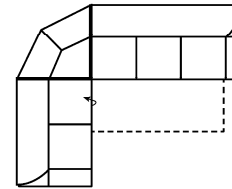

# Modell: MERLIN

Artikelbezeichnung

**3FL-E-2BKR**  
Vorzugskombination

Breite	-
Höhe	98 cm
Tiefe	94 cm
Sitzhöhe	47 cm
Sitztiefe	53 cm
Liegefläche	217 x 119 cm
Stellfläche	280 x 222 cm

Stoffgruppe VI

Stoffgruppe VII

Stoffgruppe VIII

**2BKL-E-3FR**  
Vorzugskombination

Breite	-
Höhe	98 cm
Tiefe	94 cm
Sitzhöhe	47 cm
Sitztiefe	53 cm
Liegefläche	217 x 119 cm
Stellfläche	222 x 280 cm

**3FL-ER-2BKR**  
Vorzugskombination

Breite	-
Höhe	98 cm
Tiefe	94 cm
Sitzhöhe	47 cm
Sitztiefe	53 cm
Liegefläche	217 x 119 cm
Stellfläche	280 x 222 cm