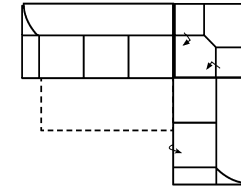

# Modell: MERLIN

Artikelbezeichnung

**3FL-E-2BKR**  
Vorzugskombination

Breite	-
Höhe	98 cm
Tiefe	94 cm
Sitzhöhe	47 cm
Sitztiefe	53 cm
Liegefläche	217 x 119 cm
Stellfläche	280 x 222 cm

Stoffgruppe VI

Stoffgruppe VII

Stoffgruppe VIII

**2BKL-E-3FR**  
Vorzugskombination

Breite	-
Höhe	98 cm
Tiefe	94 cm
Sitzhöhe	47 cm
Sitztiefe	53 cm
Liegefläche	217 x 119 cm
Stellfläche	222 x 280 cm

**3FL-ER-2BKR**  
Vorzugskombination

Breite	-
Höhe	98 cm
Tiefe	94 cm
Sitzhöhe	47 cm
Sitztiefe	53 cm
Liegefläche	217 x 119 cm
Stellfläche	280 x 222 cm