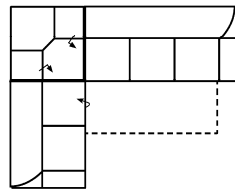

# Modell: MERLIN

Artikelbezeichnung

**3FL-E-2BKR**  
Vorzugskombination

Breite	-
Höhe	98 cm
Tiefe	94 cm
Sitzhöhe	47 cm
Sitztiefe	53 cm
Liegefläche	217 x 119 cm
Stellfläche	280 x 222 cm

Stoffgruppe VI

Stoffgruppe VII

Stoffgruppe VIII

**2BKL-E-3FR**  
Vorzugskombination

Breite	-
Höhe	98 cm
Tiefe	94 cm
Sitzhöhe	47 cm
Sitztiefe	53 cm
Liegefläche	217 x 119 cm
Stellfläche	222 x 280 cm

**3FL-ER-2BKR**  
Vorzugskombination

Breite	-
Höhe	98 cm
Tiefe	94 cm
Sitzhöhe	47 cm
Sitztiefe	53 cm
Liegefläche	217 x 119 cm
Stellfläche	280 x 222 cm

Artikelbezeichnung

**2BKL-ER-3FR**  
Vorzugskombination

Breite	-
Höhe	98 cm
Tiefe	94 cm
Sitzhöhe	47 cm
Sitztiefe	53 cm
Liegefläche	217 x 119 cm
Stellfläche	222 x 280 cm

Stoffgruppe VI

Stoffgruppe VII

Stoffgruppe VIII