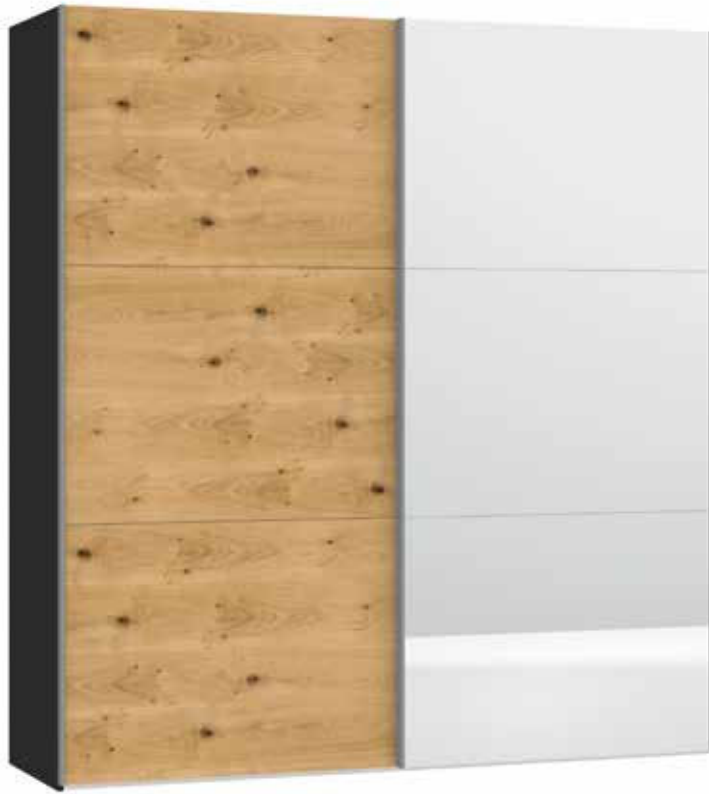

Front Eiche furniert / Spiegel
Façade Chêne plaqué / Miroir
Front Oak veneer / Mirror
Front Eiken fineer / Spiegel

Echtholz furnier kann eine unterschiedliche Anzahl und Formen von natürlich gewachsenen Ästen und Verwachsungen aufweisen
Le nombre et la forme des courbures et nœuds naturels du placage en bois véritable peuvent varier
Real wood veneer can have a varying number of naturally grown gnarls and knots, which come in many different shapes and forms
Echt houten fineer kan een uiteenlopend aantal en vormen van op natuurlijke wijze gegroeide takken en vergroeiingen vertonen

Korpus Corps Body Romp	Cremeweiss Blanc crème Cream white Crémewit	Novaschwarz Novanoir Novablack Novazwart	Premiumweiss Blanc premium Premium white Wit premium	Hellgrau matt Gris clair mat Light grey matt Grijs helder mat	Nougat Nougat Nougat Nougat
152,2 cm	6311 4031	6313 2931	6406 7531	6291 0931	6029 5031
202,5 cm	6311 4041	6313 2941	6406 7541	6291 0941	6029 5041
227,6 cm	6311 4045	6313 2945	6406 7545	6291 0945	6029 5045
252,8 cm	6311 4051	6313 2951	6406 7551	6291 0951	6029 5051
278,0 cm	6311 4055	6313 2955	6406 7555	6291 0955	6029 5055
303,1 cm	6311 4061	6313 2961	6406 7561	6291 0961	6029 5061
328,2 cm	6311 4065	6313 2965	6406 7565	6291 0965	6029 5065
378,5 cm	6311 4075	6313 2975	6406 7575	6291 0975	6029 5075

Im Preis inbegriffen: 1 Einlegeboden (16 mm) und 1 Kleiderstange pro Abteil
Inclus dans le prix: 1 rayon (16 mm) et 1 tringle à habits par compartiment
Included in the price: 1 shelf (16 mm) and 1 clothes rail per element
In de prijs inbegrepen: 1 plank (16 mm) en 1 kledingroede per vak