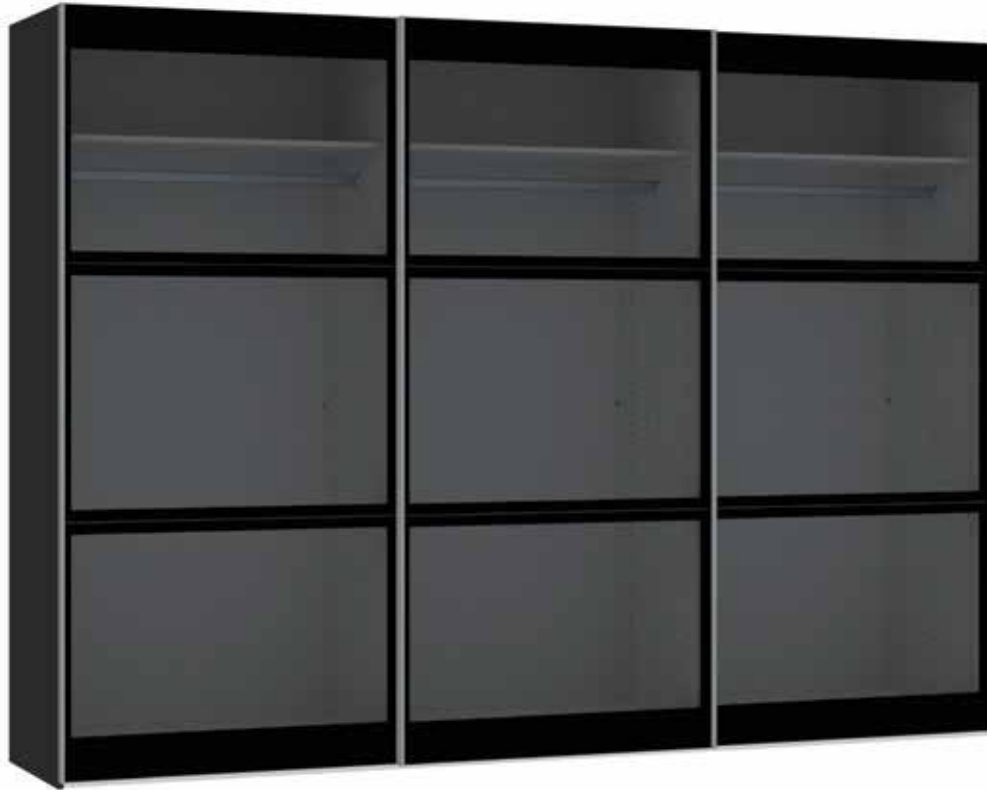

1.63

Front Rauchglas dunkel
Façade Verre fumé foncé
Front Smoked glass dark
Front Rookglas donker

	Korpus Corps Body Romp	Cremeweiss Blanc crème Body Cream white Crémewit	Novaschwarz Novanoir Novablack Novazwart	Premiumweiss Blanc premium Premium white Wit premium	Hellgrau matt Gris clair mat Light grey matt Grijs helder mat	Eichenstruktur Natur Structure chêne nature Oak structure natural Eikenstructuur natuur	Nougat Nougat Nougat Nougat
202,5 cm		6689 2741	6078 8941	6109 5241	6240 8441	6182 8841	6598 3841
252,8 cm		6689 2751	6078 8951	6109 5251	6240 8451	6182 8851	6598 3851
303,1 cm		6689 2761	6078 8961	6109 5261	6240 8461	6182 8861	6598 3861

Im Preis inbegriffen: 1 Einlegeboden (16 mm) und 1 Kleiderstange pro Abteil
Inclus dans le prix: 1 rayon (16 mm) et 1 tringle à habits par compartiment
Included in the price: 1 shelf (16 mm) and 1 clothes rail per element
In de prijs inbegrepen: 1 plank (16 mm) en 1 kledingroede per vak